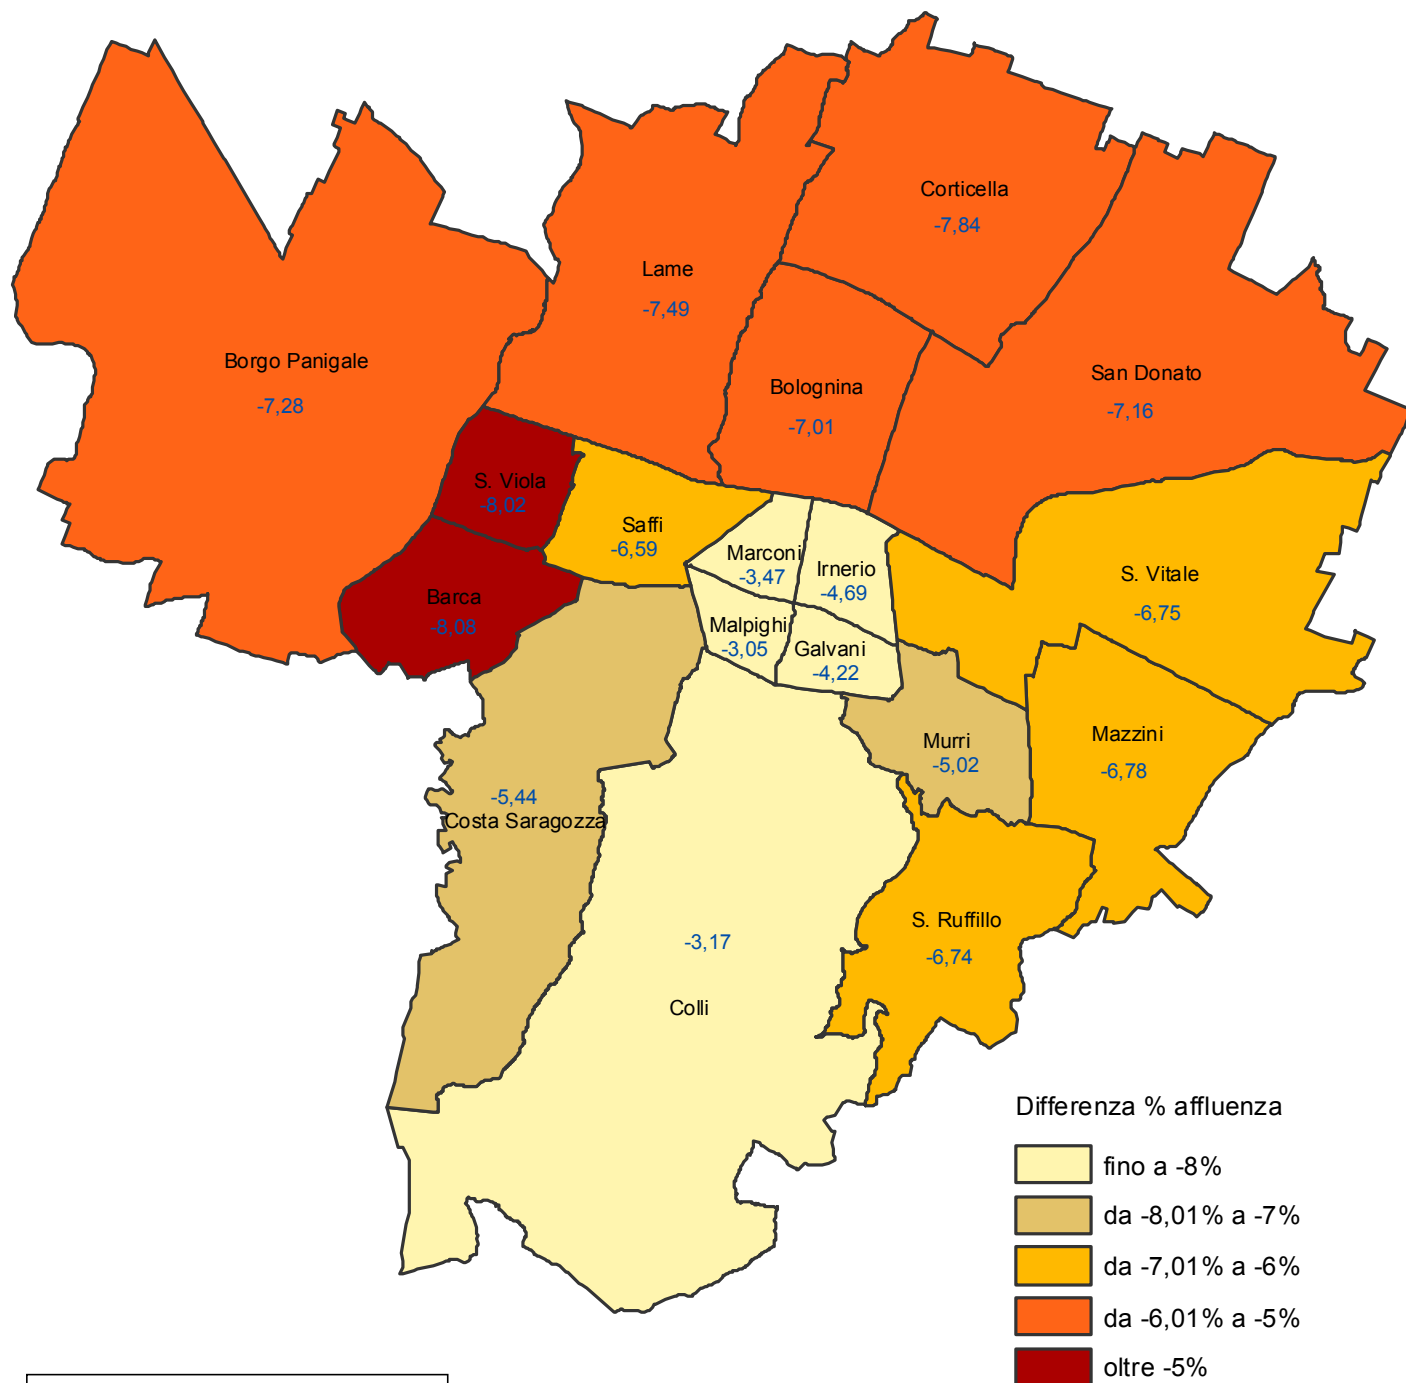

Elezioni del Sindaco di Bologna

Differenza in punti percentuali dell'affluenza al voto fra il turno di ballottaggio del 19 giugno 2016 e il primo turno del 5 giugno 2016 - maschi

Risultati provvisori non ufficiali

COMUNE DI BOLOGNA - Area Programmazione, Controlli e Statistica

Nelle elezioni del Sindaco l'affluenza maschile a livello comunale al turno di ballottaggio è diminuita di -6,28 punti percentuali rispetto all'affluenza al primo turno.