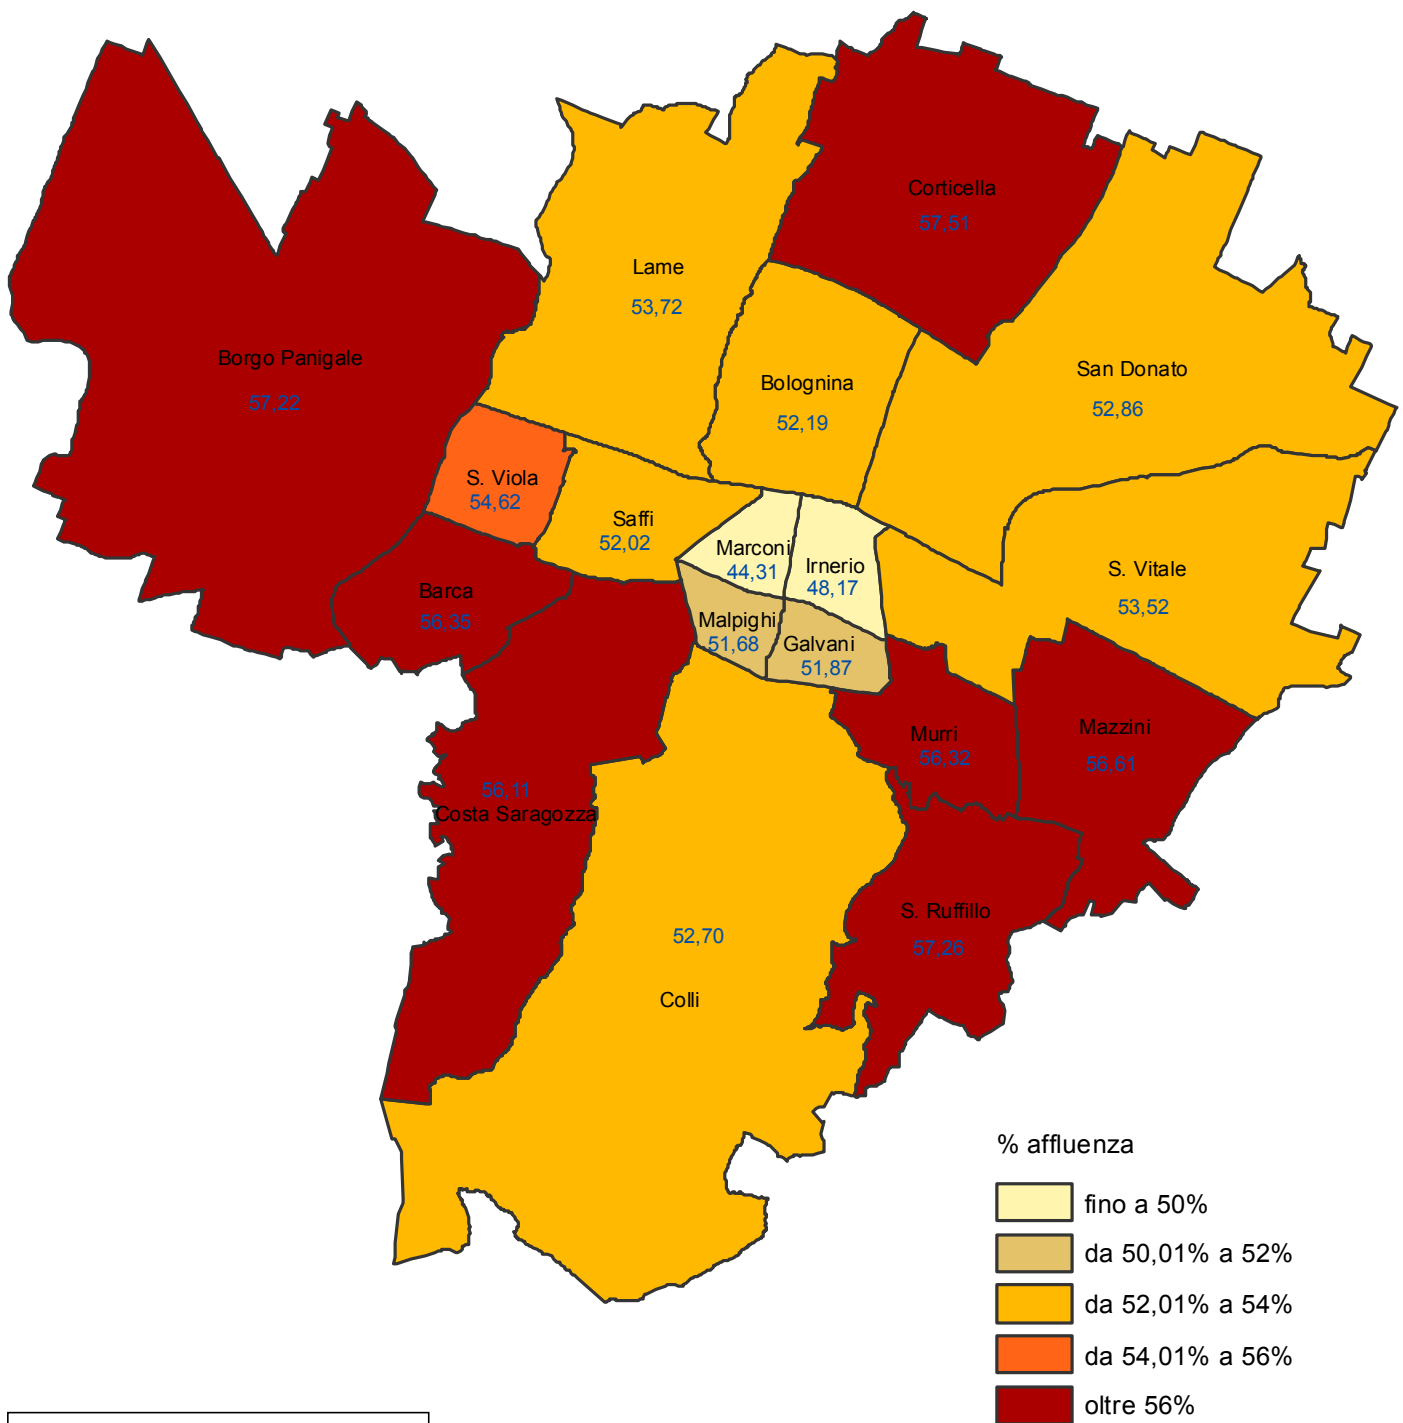

Elezioni del Sindaco di Bologna - Turno di ballottaggio 19 giugno 2016

Percentuale di affluenza al voto - maschi

Risultati provvisori non ufficiali

COMUNE DI BOLOGNA - Area Programmazione, Controlli e Statistica

Nel turno di ballottaggio per le elezioni del Sindaco di Bologna la percentuale di affluenza maschile a livello comunale è stata pari al 53,99%.