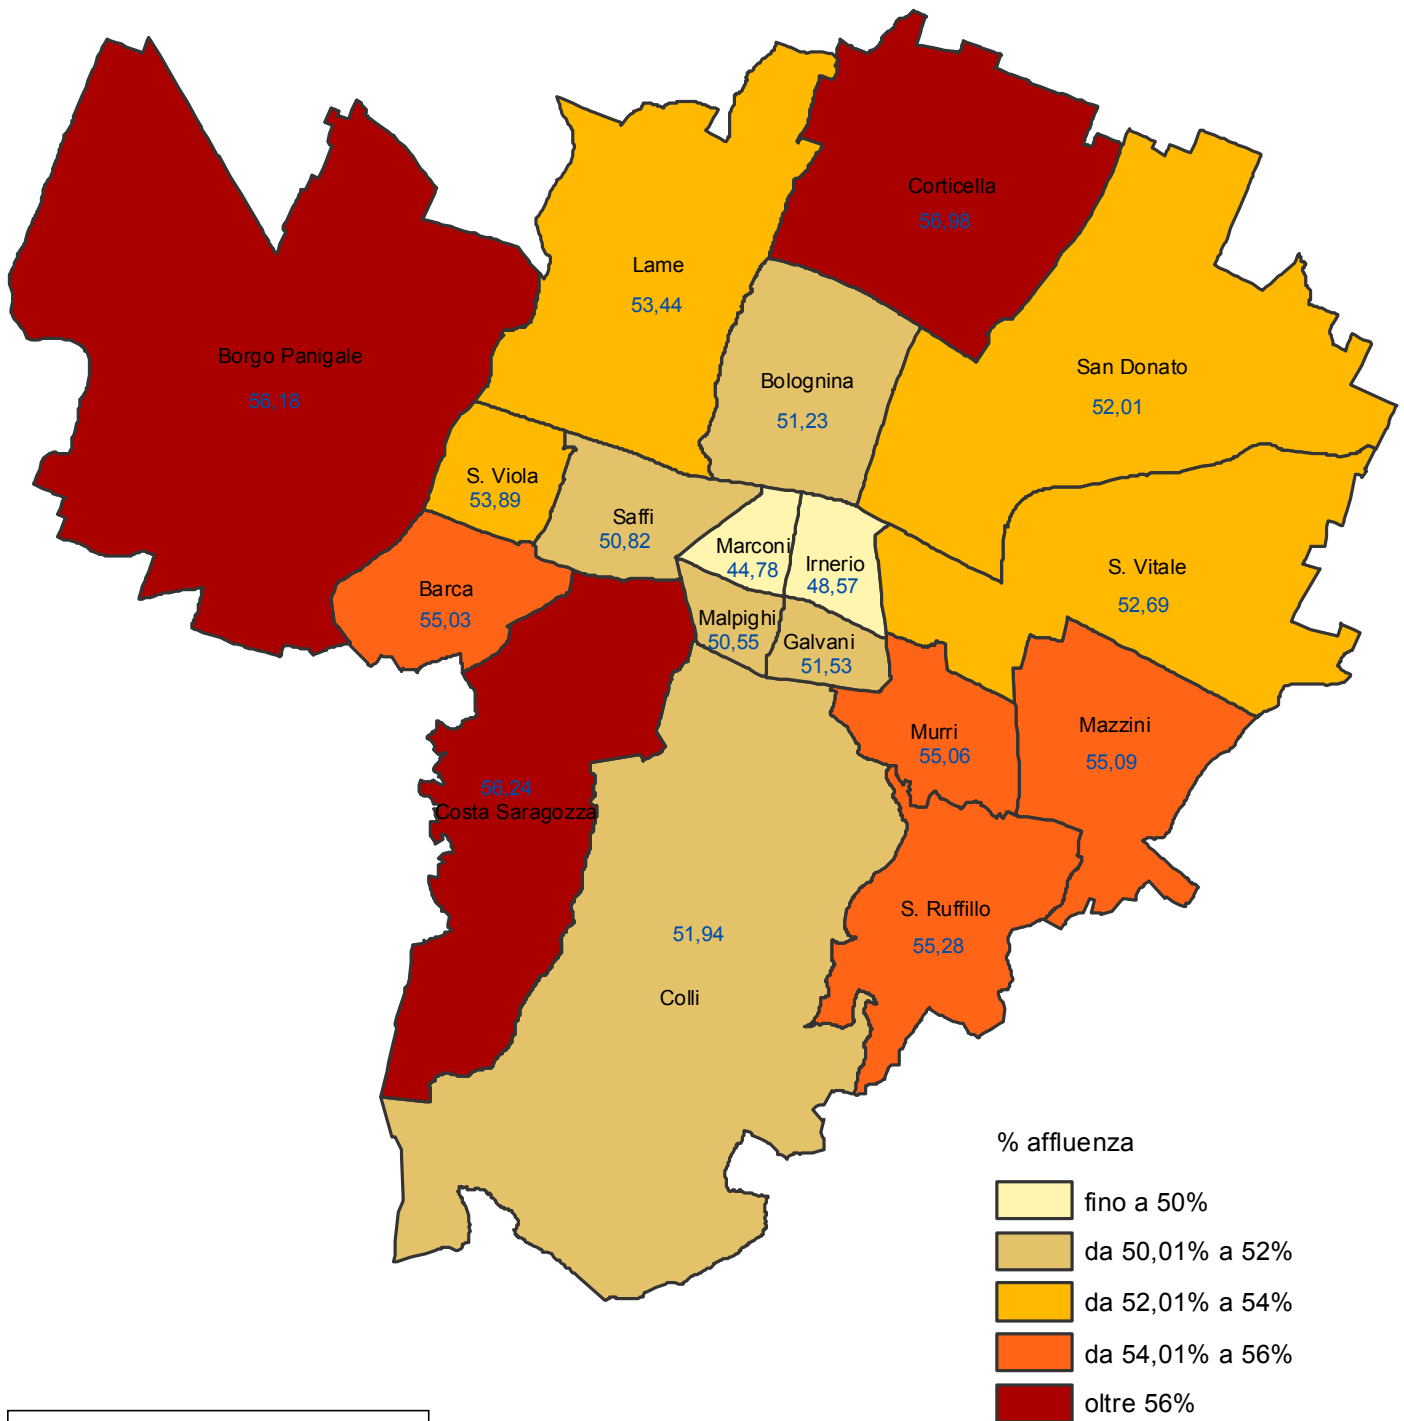

Elezioni del Sindaco di Bologna - Turno di ballottaggio 19 giugno 2016

Percentuale di affluenza al voto

Risultati provvisori non ufficiali

COMUNE DI BOLOGNA - Area Programmazione, Controlli e Statistica

Nel turno di ballottaggio per le elezioni del Sindaco di Bologna la percentuale di affluenza a livello comunale è stata pari al 53,17%.