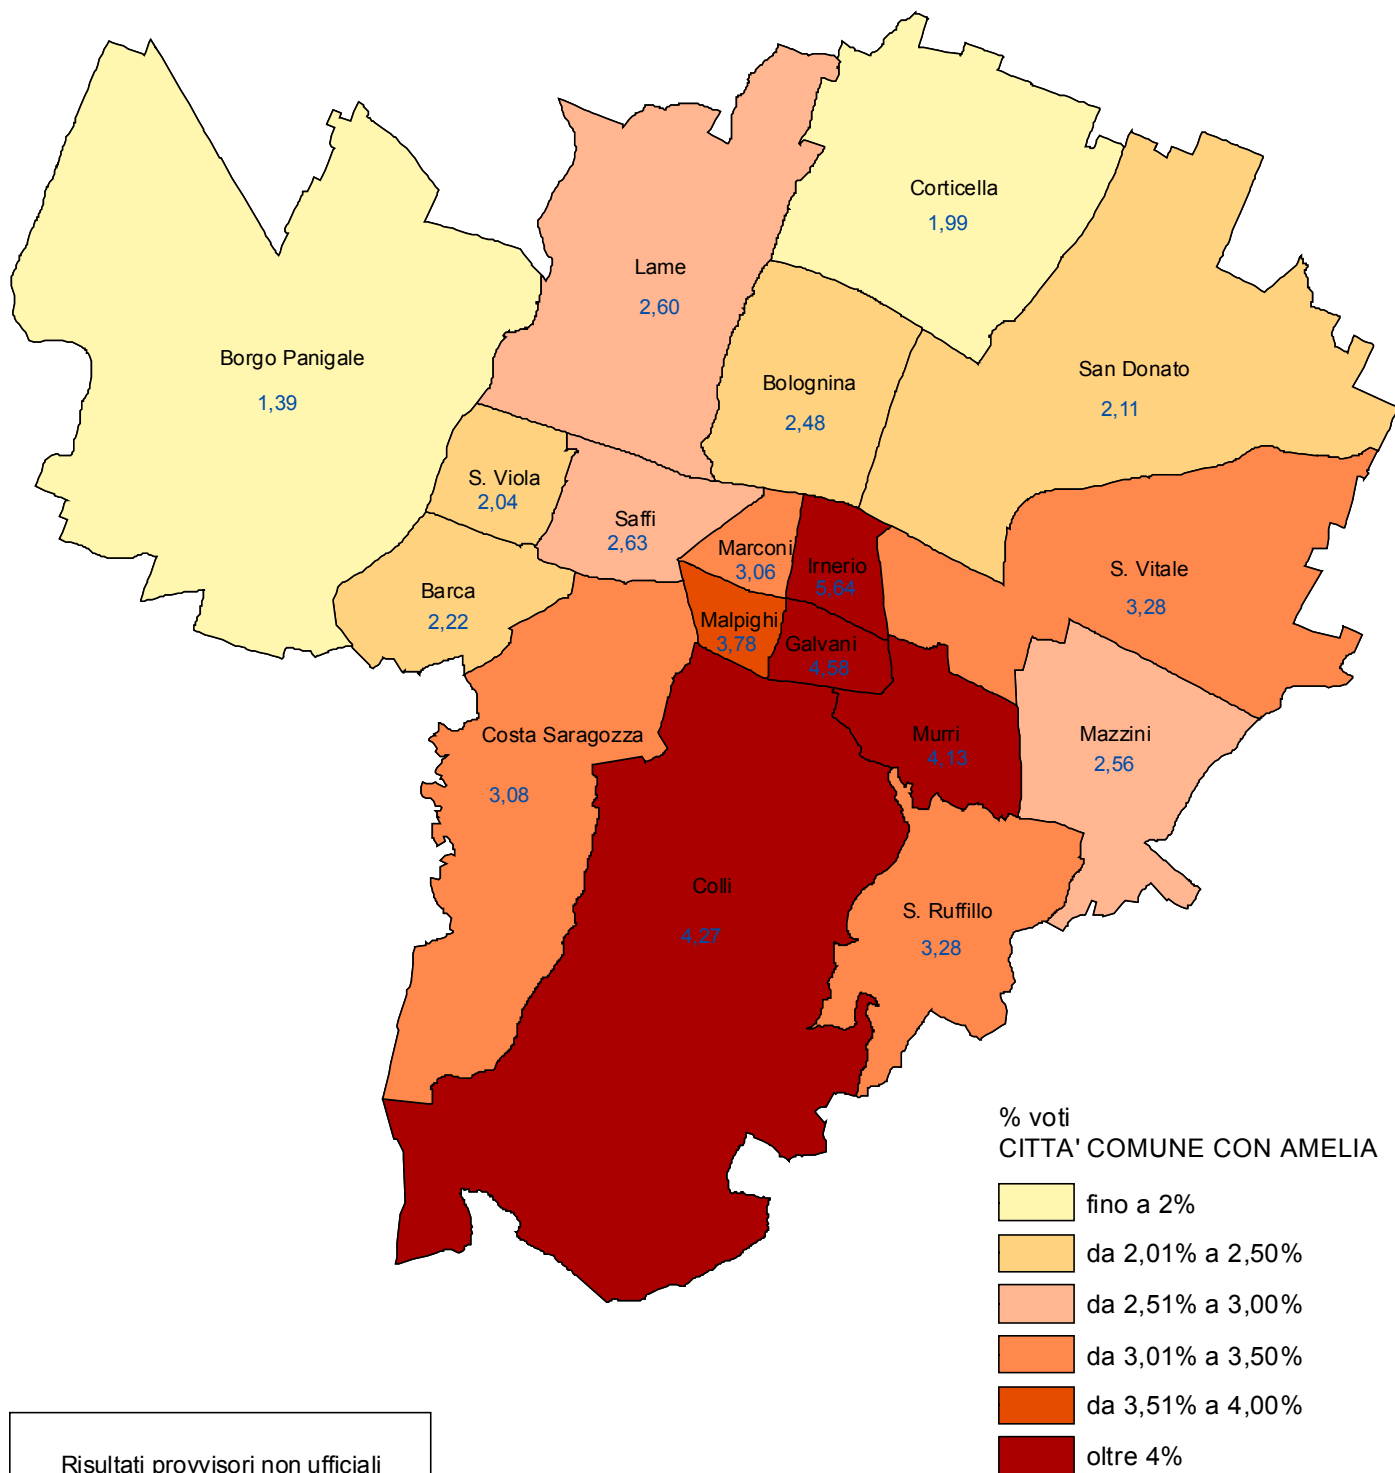

Elezioni 5 giugno 2016 - Consiglio comunale
 Lista CITTA' COMUNE CON AMELIA
 % di voti per zona

Risultati provvisori non ufficiali

COMUNE DI BOLOGNA - Area Programmazione, Controlli e Statistica

Nelle elezioni del Consiglio comunale la lista CITTA' COMUNE CON AMELIA ha riportato a Bologna 4.917 voti pari al 2,90% dei voti validi.