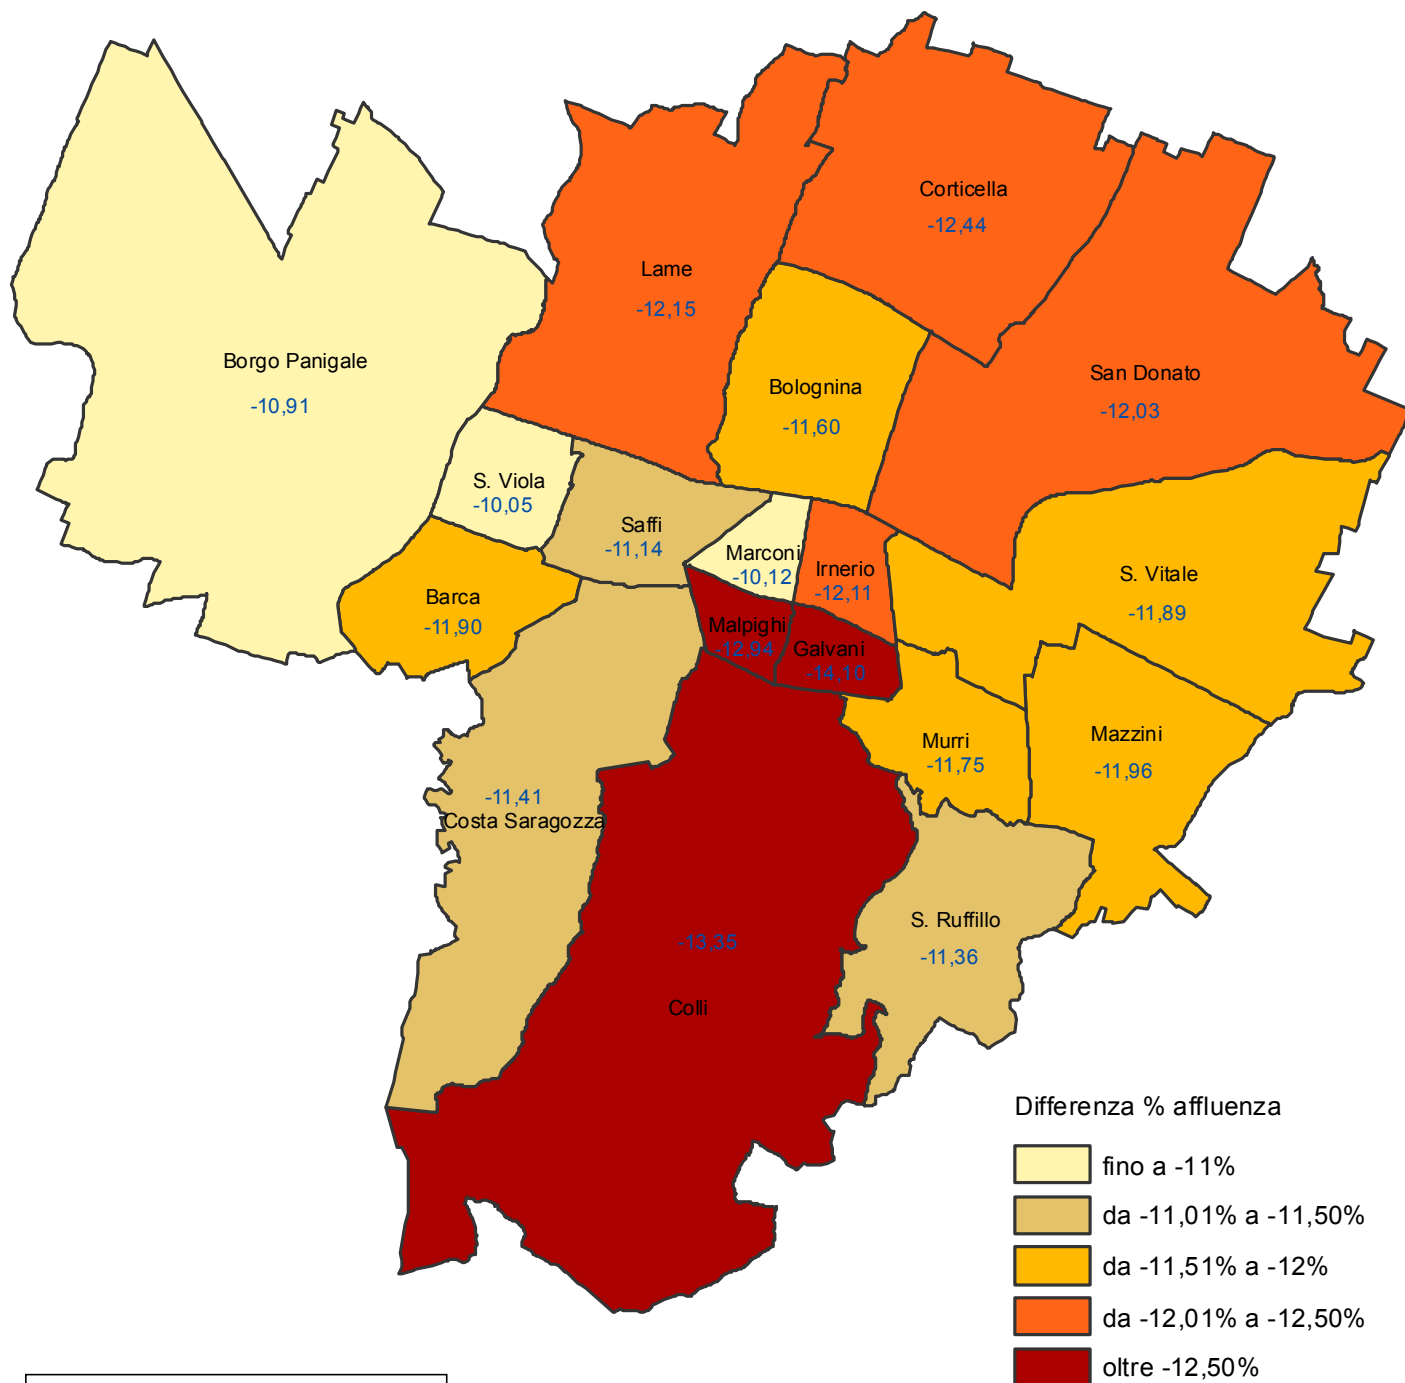

Comune di Bologna

Differenza in punti percentuali dell'affluenza al voto fra le elezioni comunali del 5 giugno 2016 e quelle del 15-16 maggio 2011 - femmine

Differenza % affluenza

Risultati provvisori non ufficiali

COMUNE DI BOLOGNA - Area Programmazione, Controlli e Statistica

Nelle elezioni del Sindaco del 5 giugno 2016 l'affluenza femminile a livello comunale è diminuita di -11,77 punti percentuali rispetto alle elezioni del Sindaco del 15-16 maggio 2011.