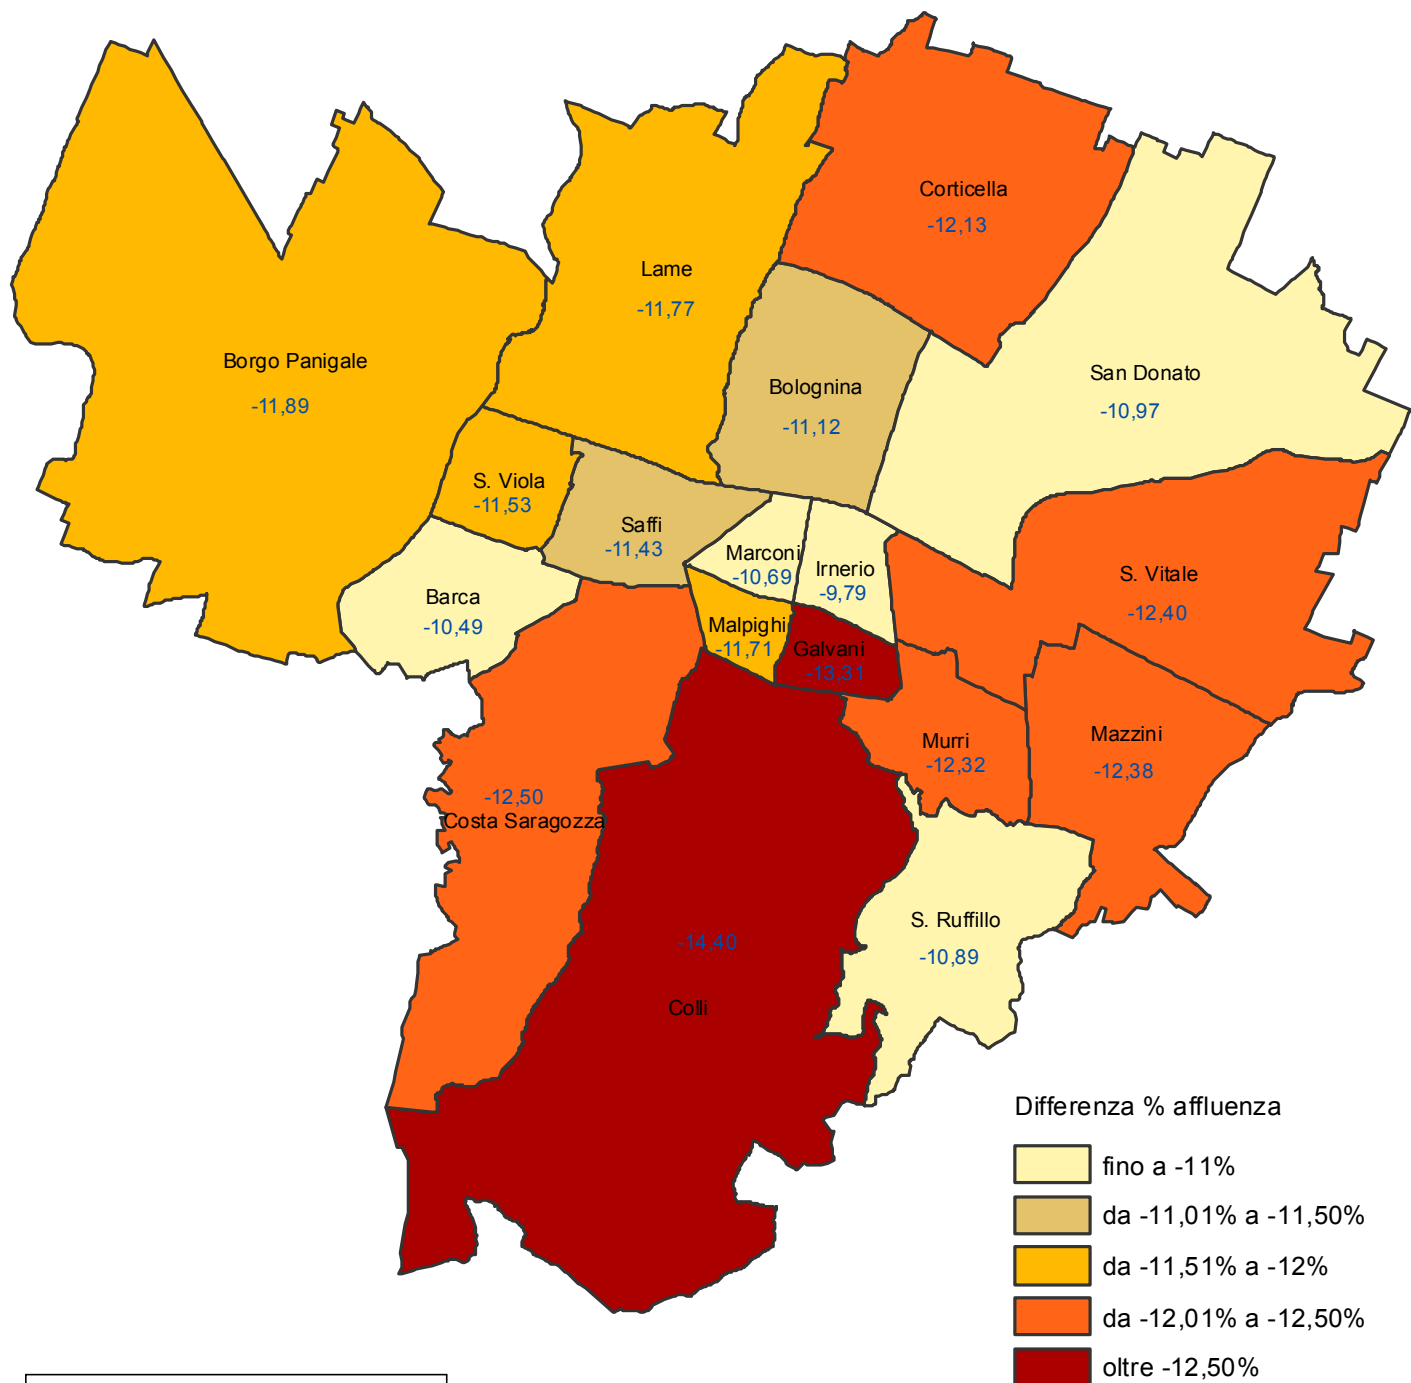

Comune di Bologna
 Differenza in punti percentuali dell'affluenza al voto
 fra le elezioni comunali del 5 giugno 2016
 e quelle del 15-16 maggio 2011 - maschi

Risultati provvisori non ufficiali

Nelle elezioni del Sindaco del 5 giugno 2016 l'affluenza maschile a livello comunale è diminuita di -11,74 punti percentuali rispetto alle elezioni del Sindaco del 15-16 maggio 2011.