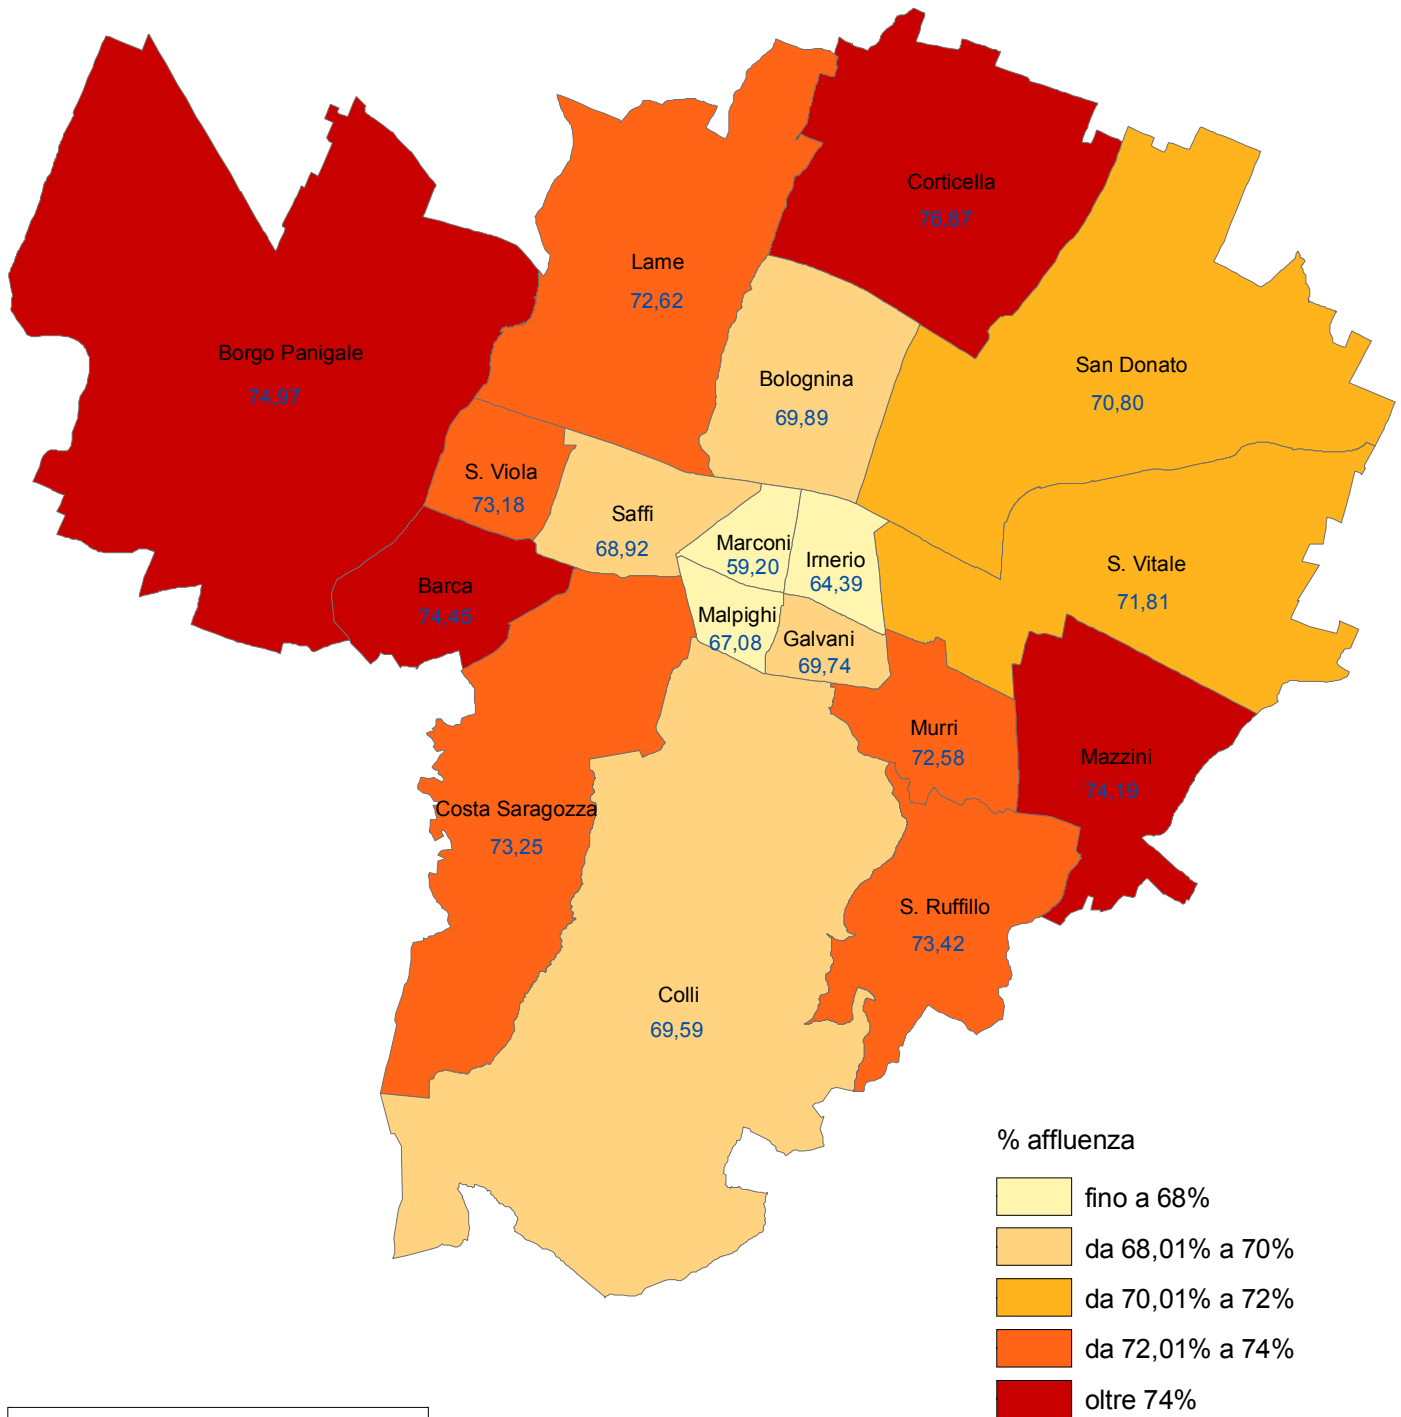

Comune di Bologna
Elezioni comunali 15-16 maggio 2011
Percentuale di affluenza al voto

Risultati provvisori non ufficiali

COMUNE DI BOLOGNA - Dipartimento Programmazione

Nelle elezioni del Sindaco la percentuale di affluenza a livello comunale è stata pari al 71,41%.