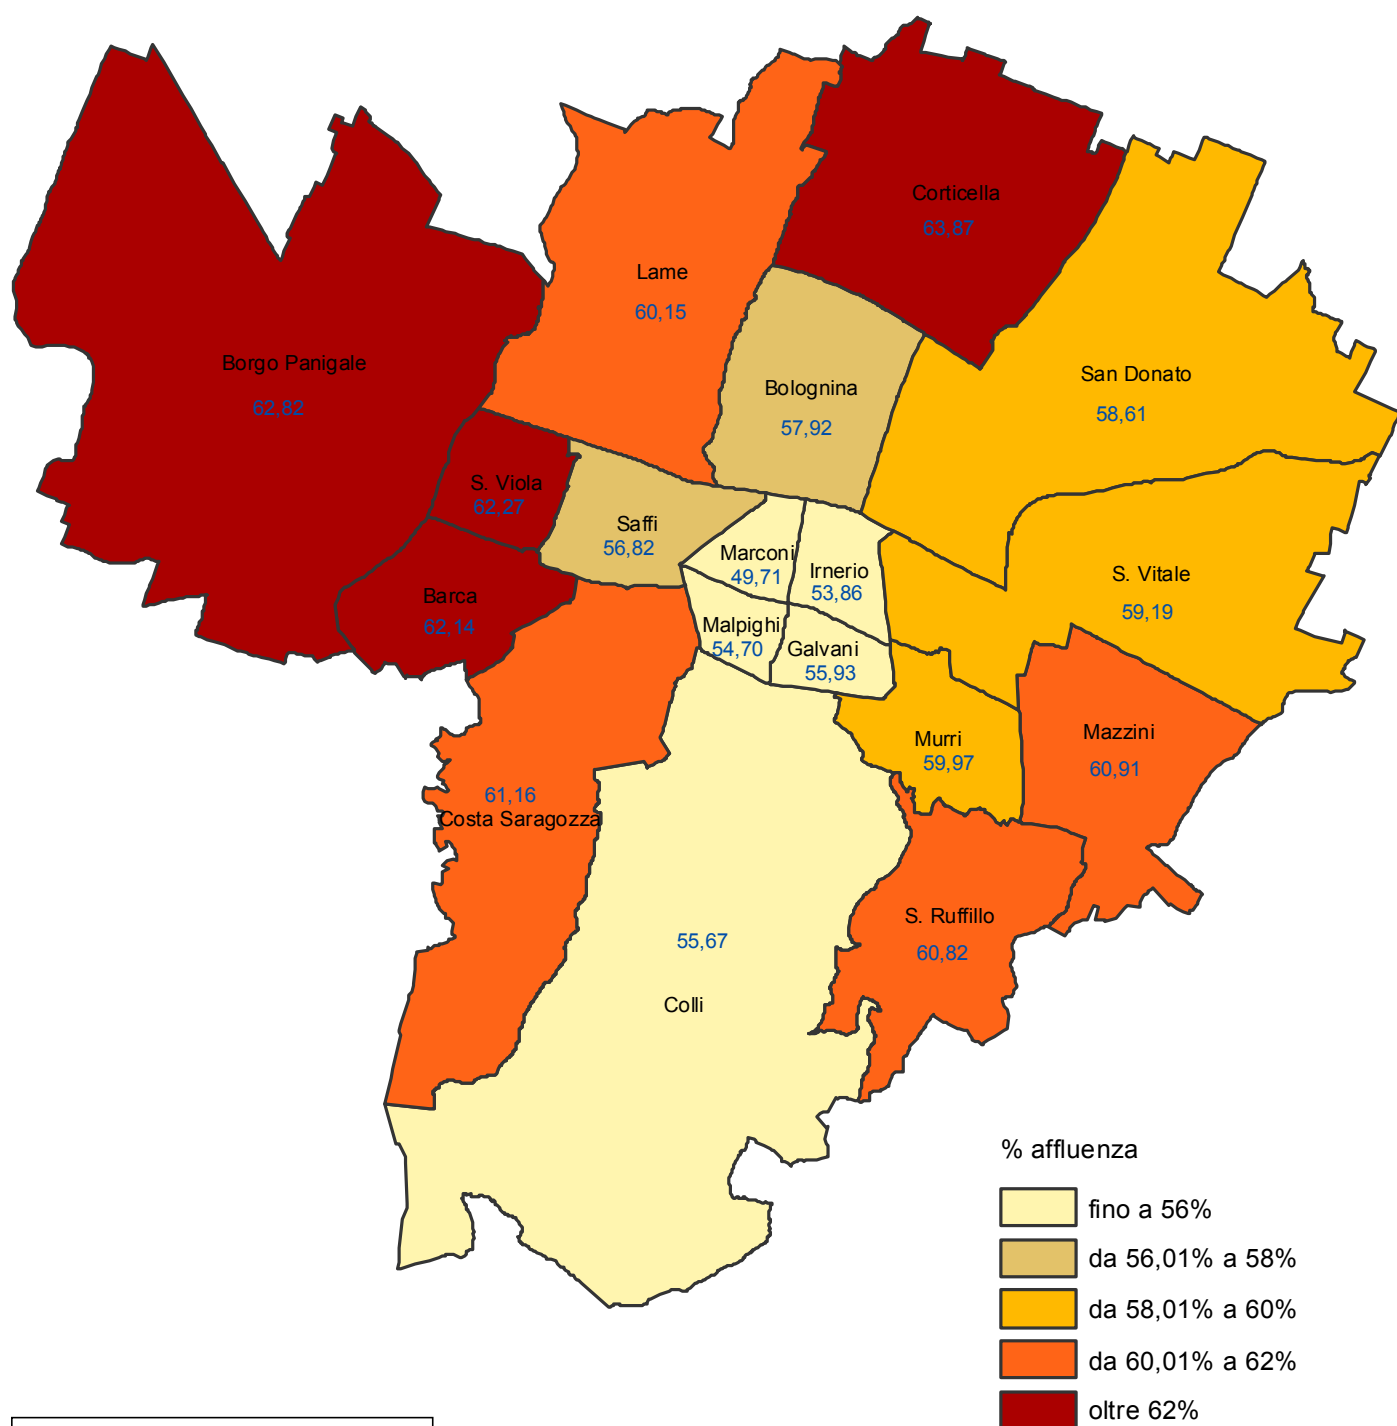

Comune di Bologna
Elezioni comunali 5 giugno 2016
Percentuale di affluenza al voto - femmine

Risultati provvisori non ufficiali

COMUNE DI BOLOGNA - Area Programmazione, Controlli e Statistica

Nelle elezioni del Sindaco la percentuale di affluenza femminile a livello comunale è stata pari al 59,12%.