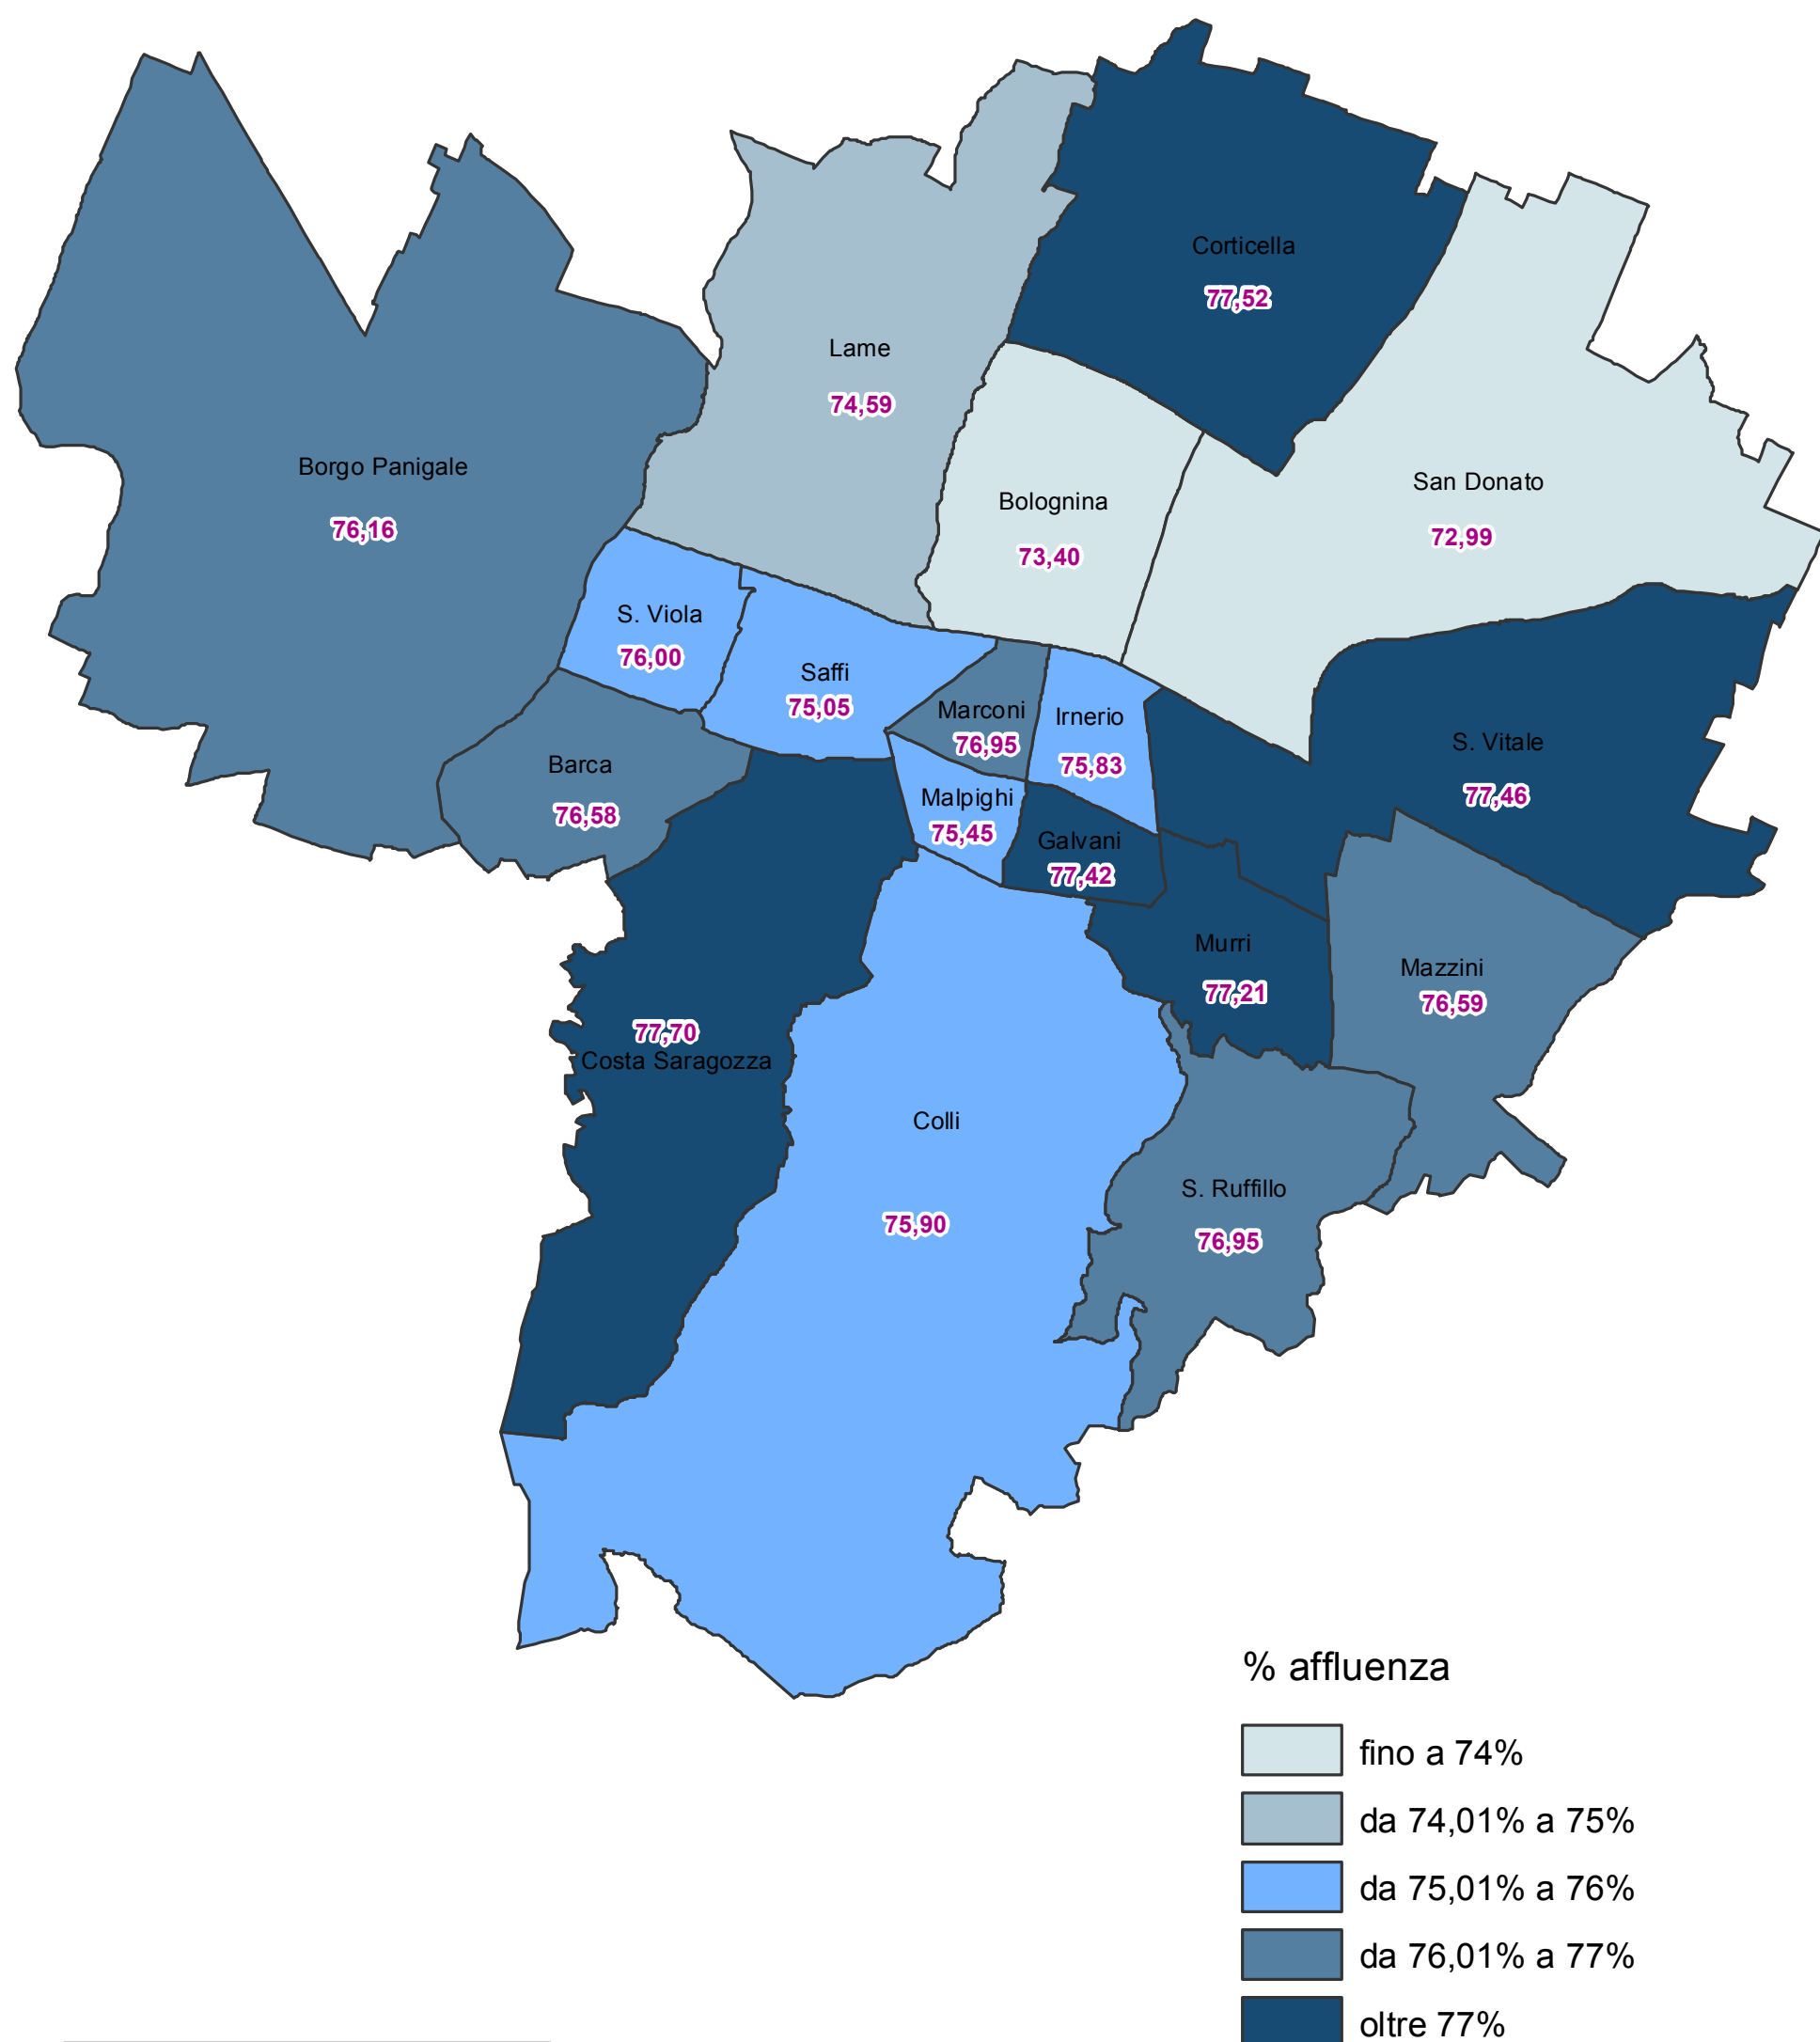

Comune di Bologna
 Referendum costituzionale del 4 dicembre 2016
 Percentuale di affluenza al voto per zona

Risultati provvisori non ufficiali