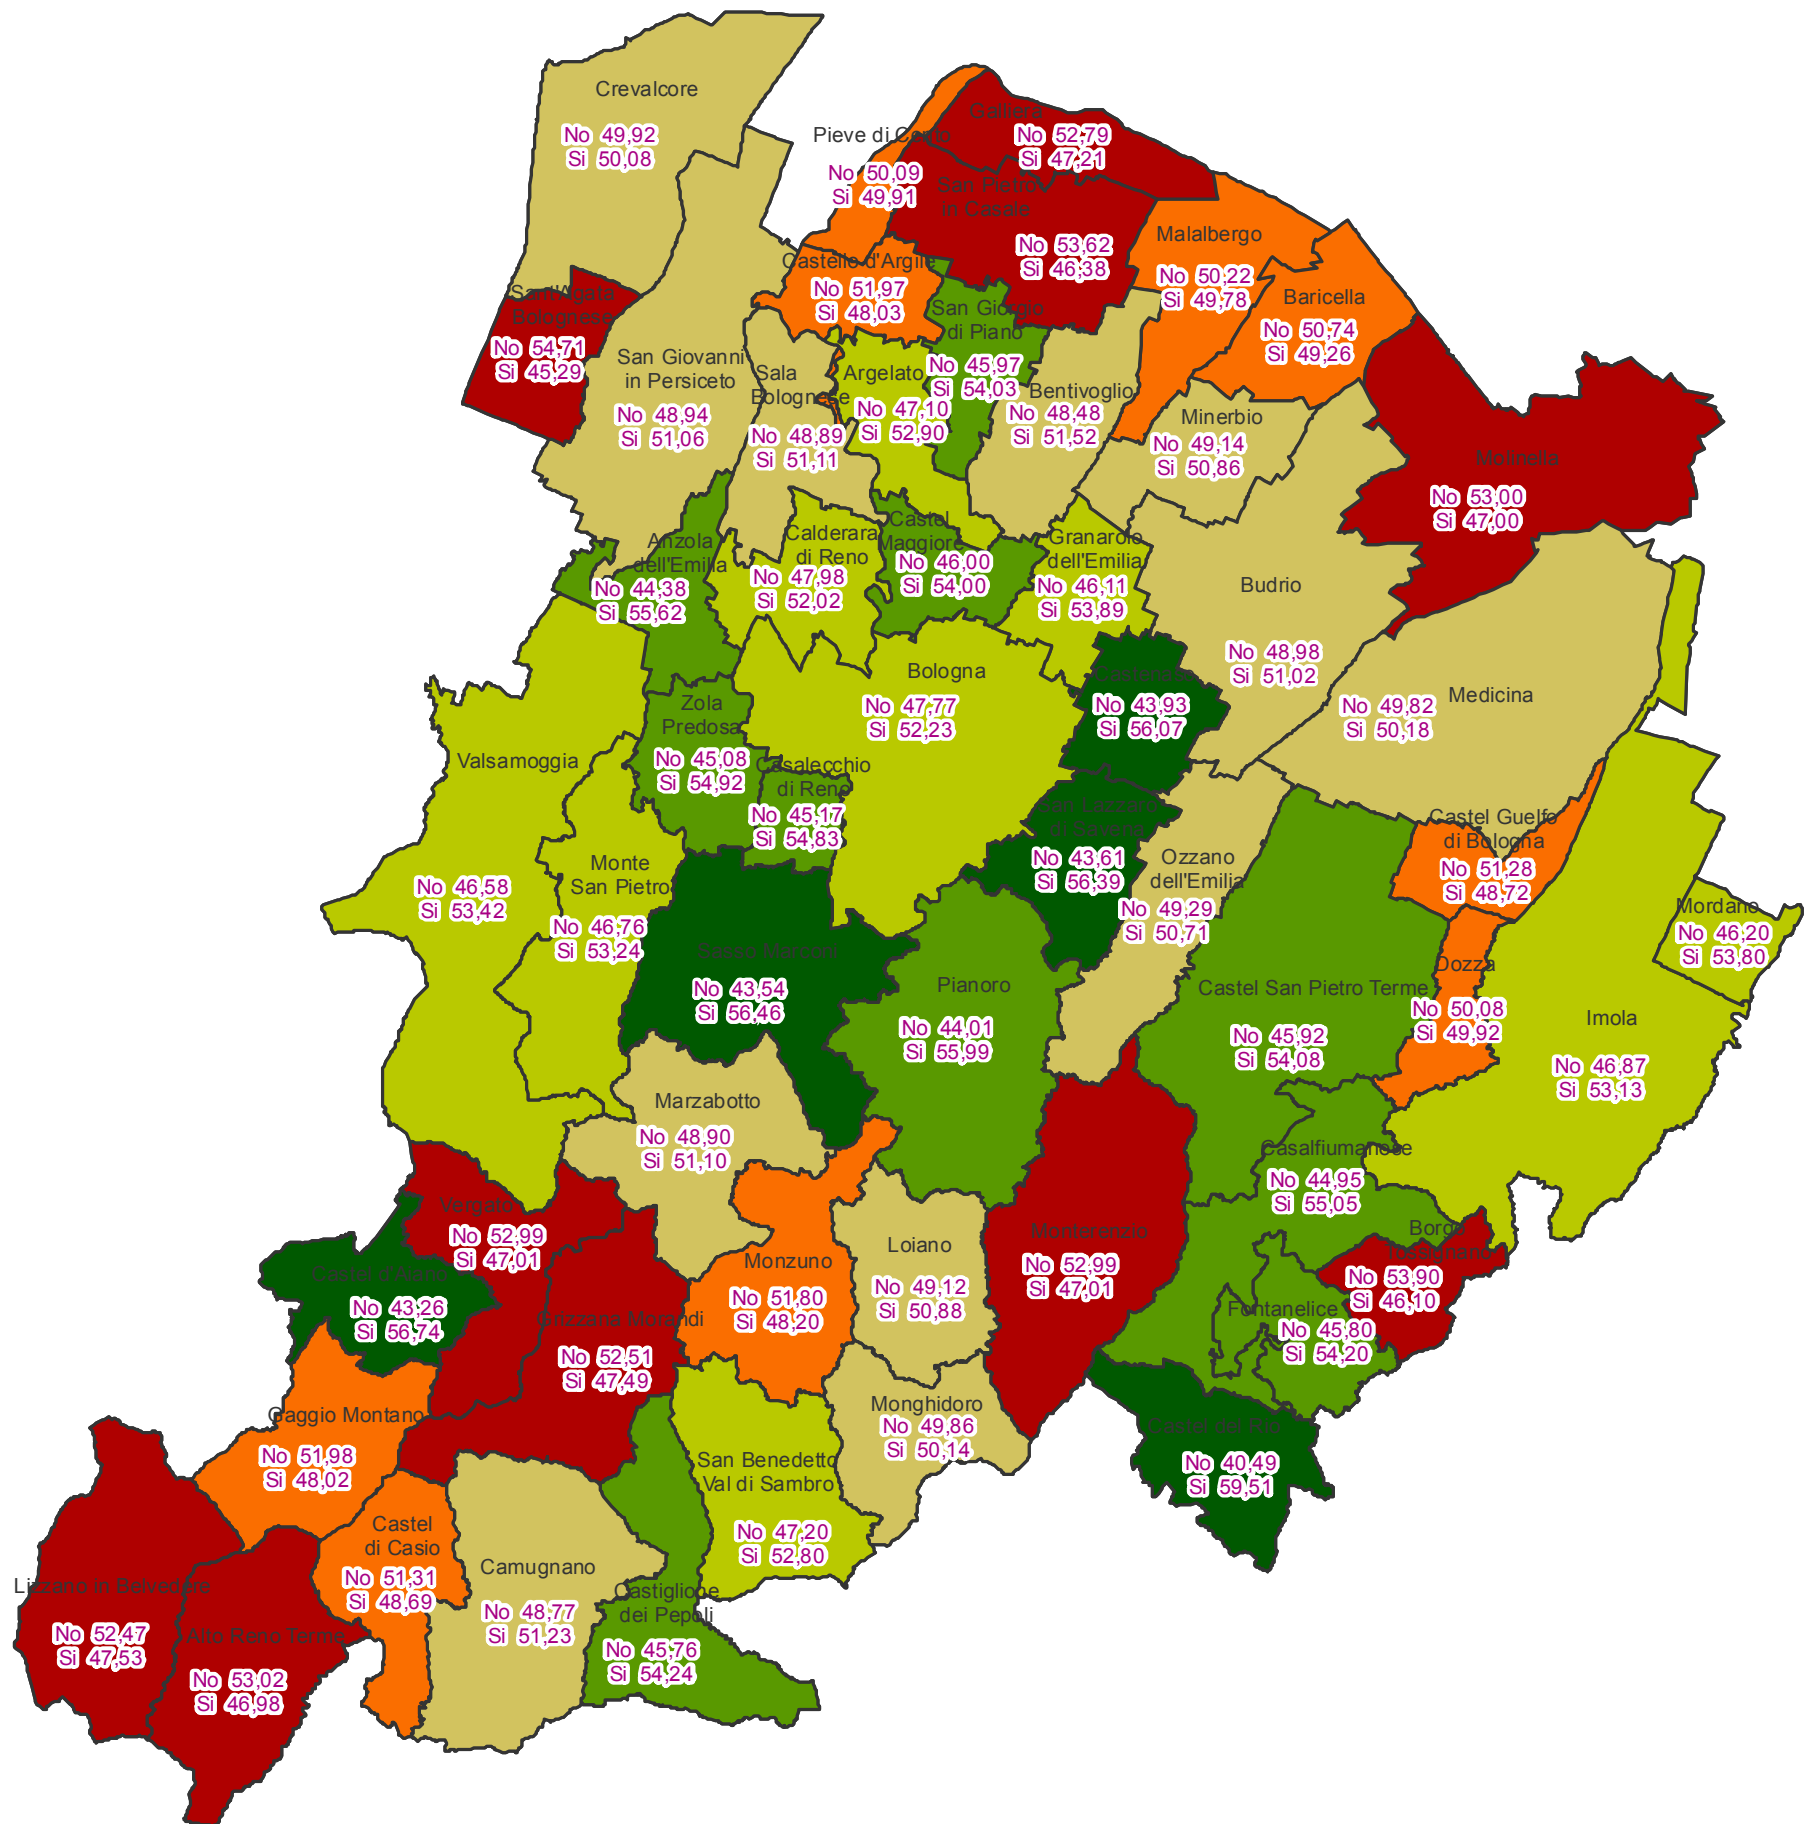

# Città metropolitana di Bologna

## Referendum costituzionale del 4 dicembre 2016

### % di voti per comune

% voti

**No 47,70%**  
276.704 voti

**Si 52,30%**  
303.427 voti

Risultati provvisori non ufficiali