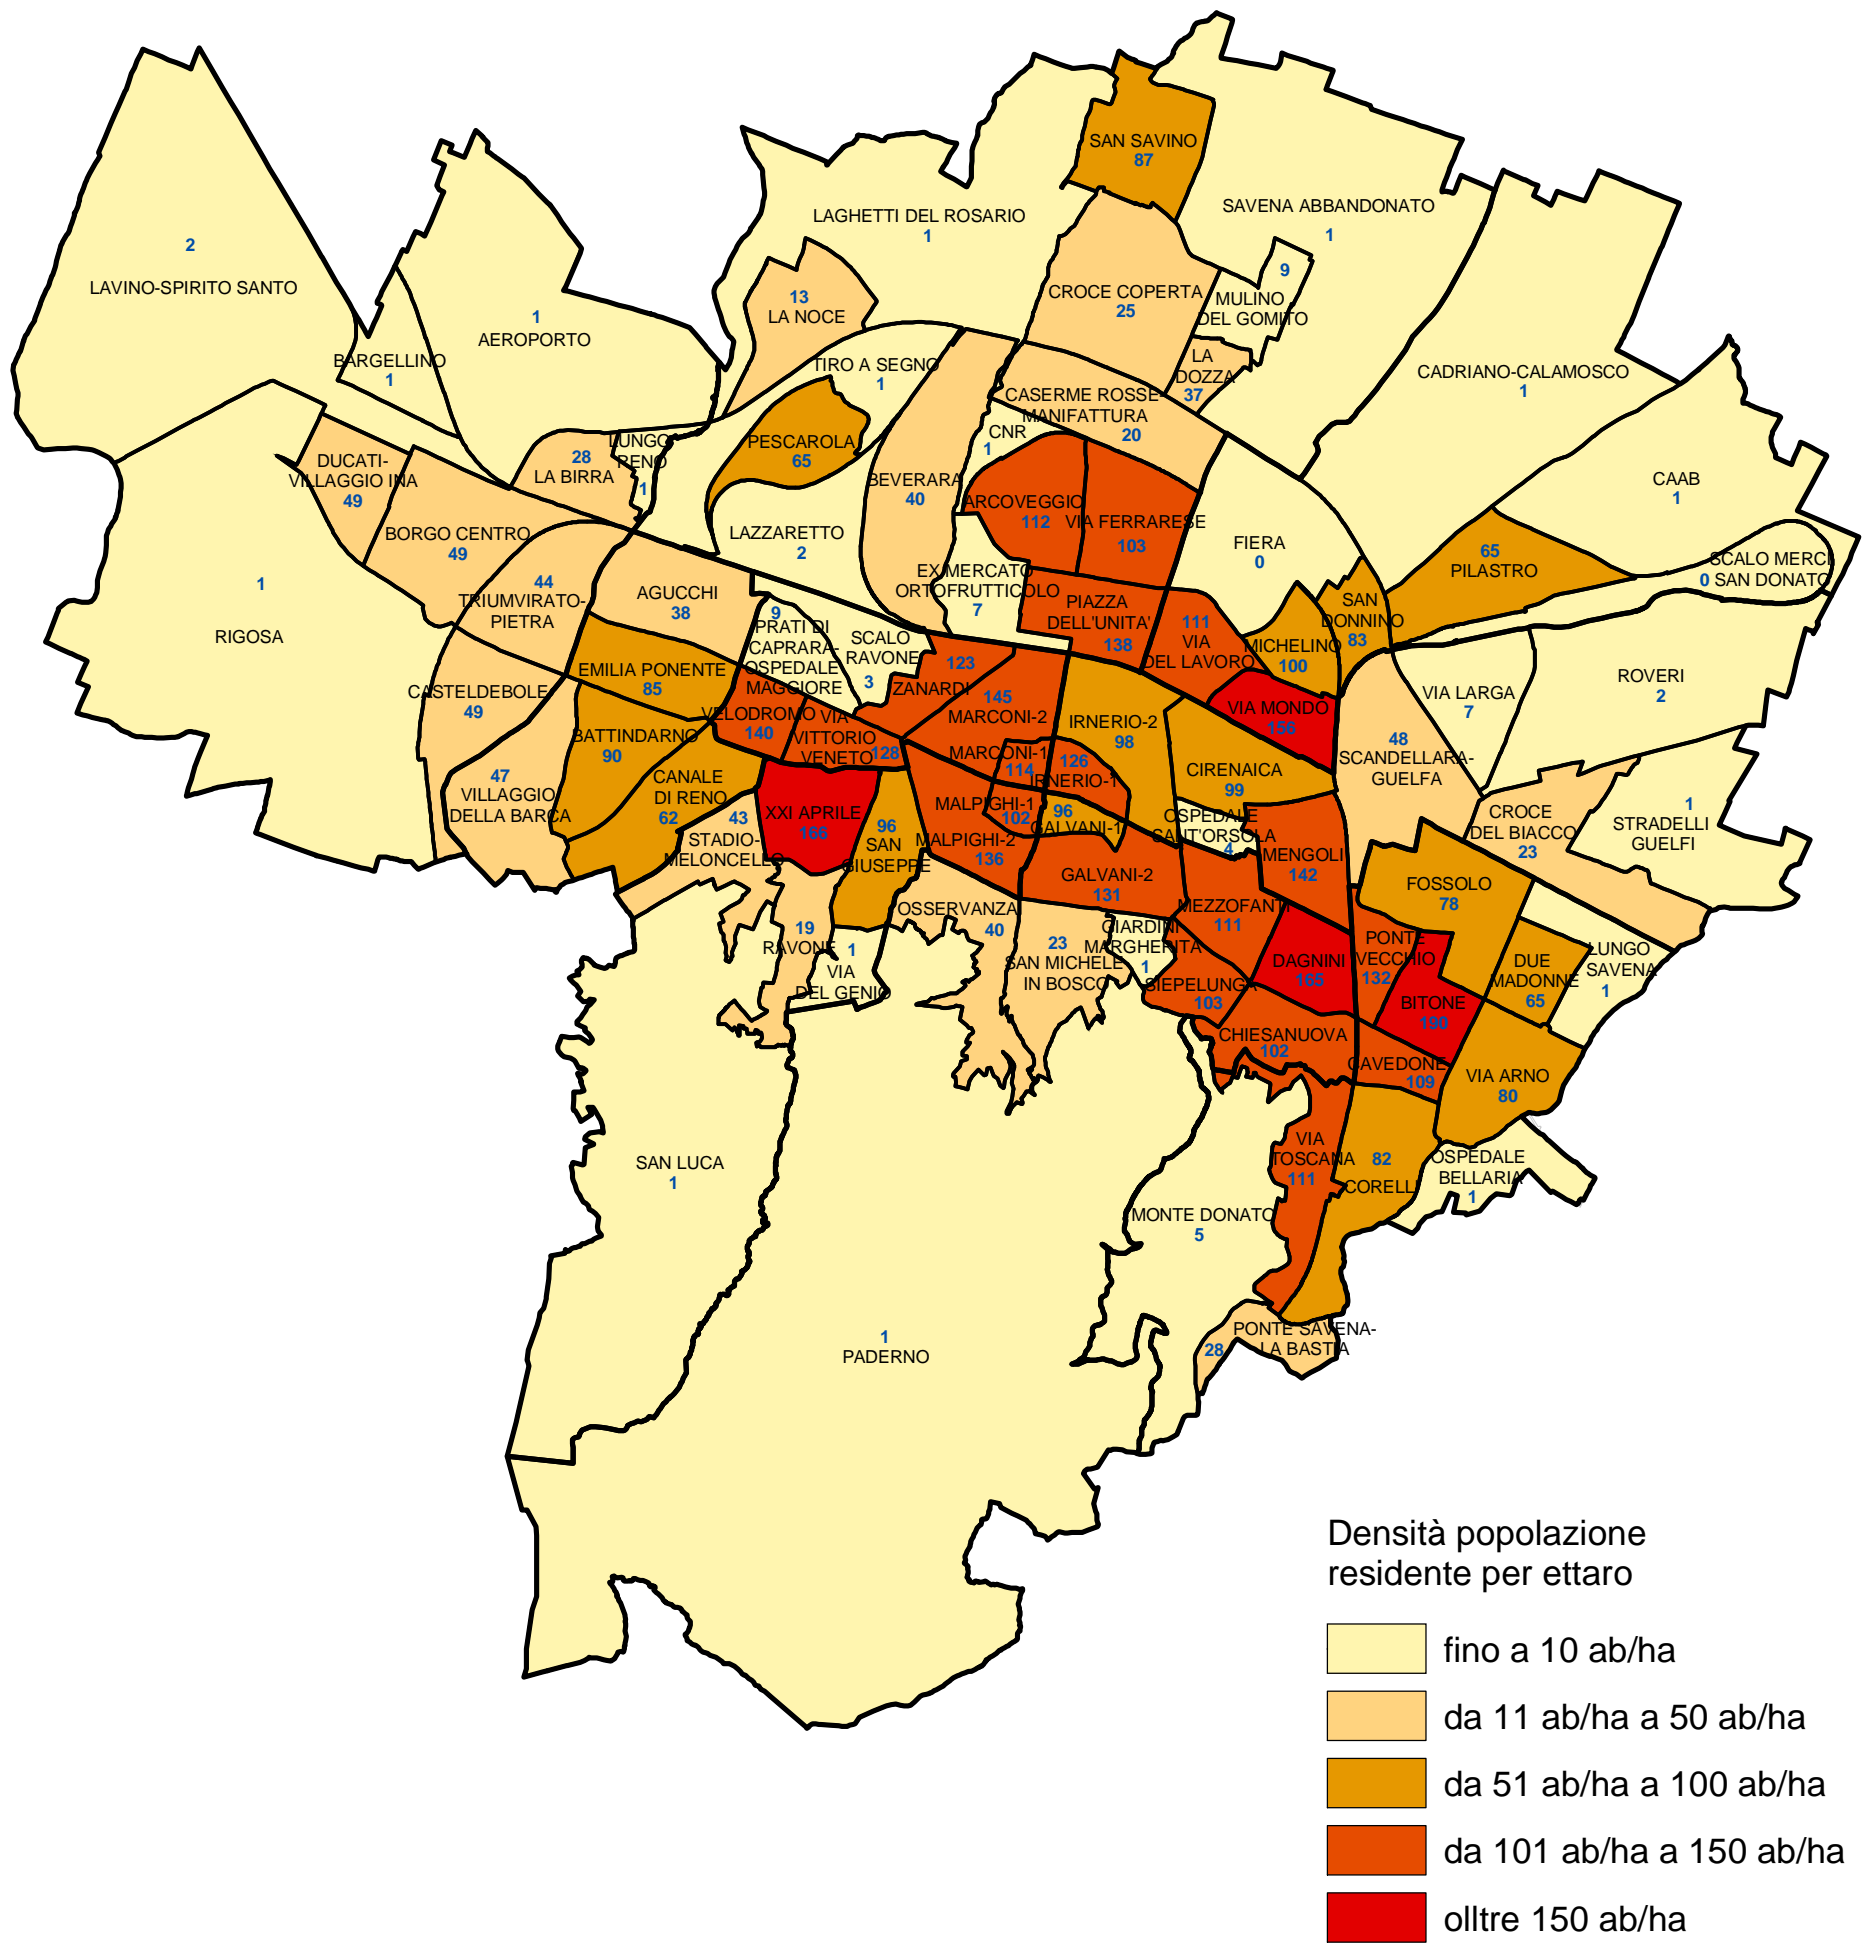

Comune di Bologna

Densità della popolazione residente per ettaro al 31.12.1993

Settore Programmazione Controlli e Statistica

Al 31.12.1993 a livello comunale la densità della popolazione residente era pari a 28,04 abitanti per ettaro.