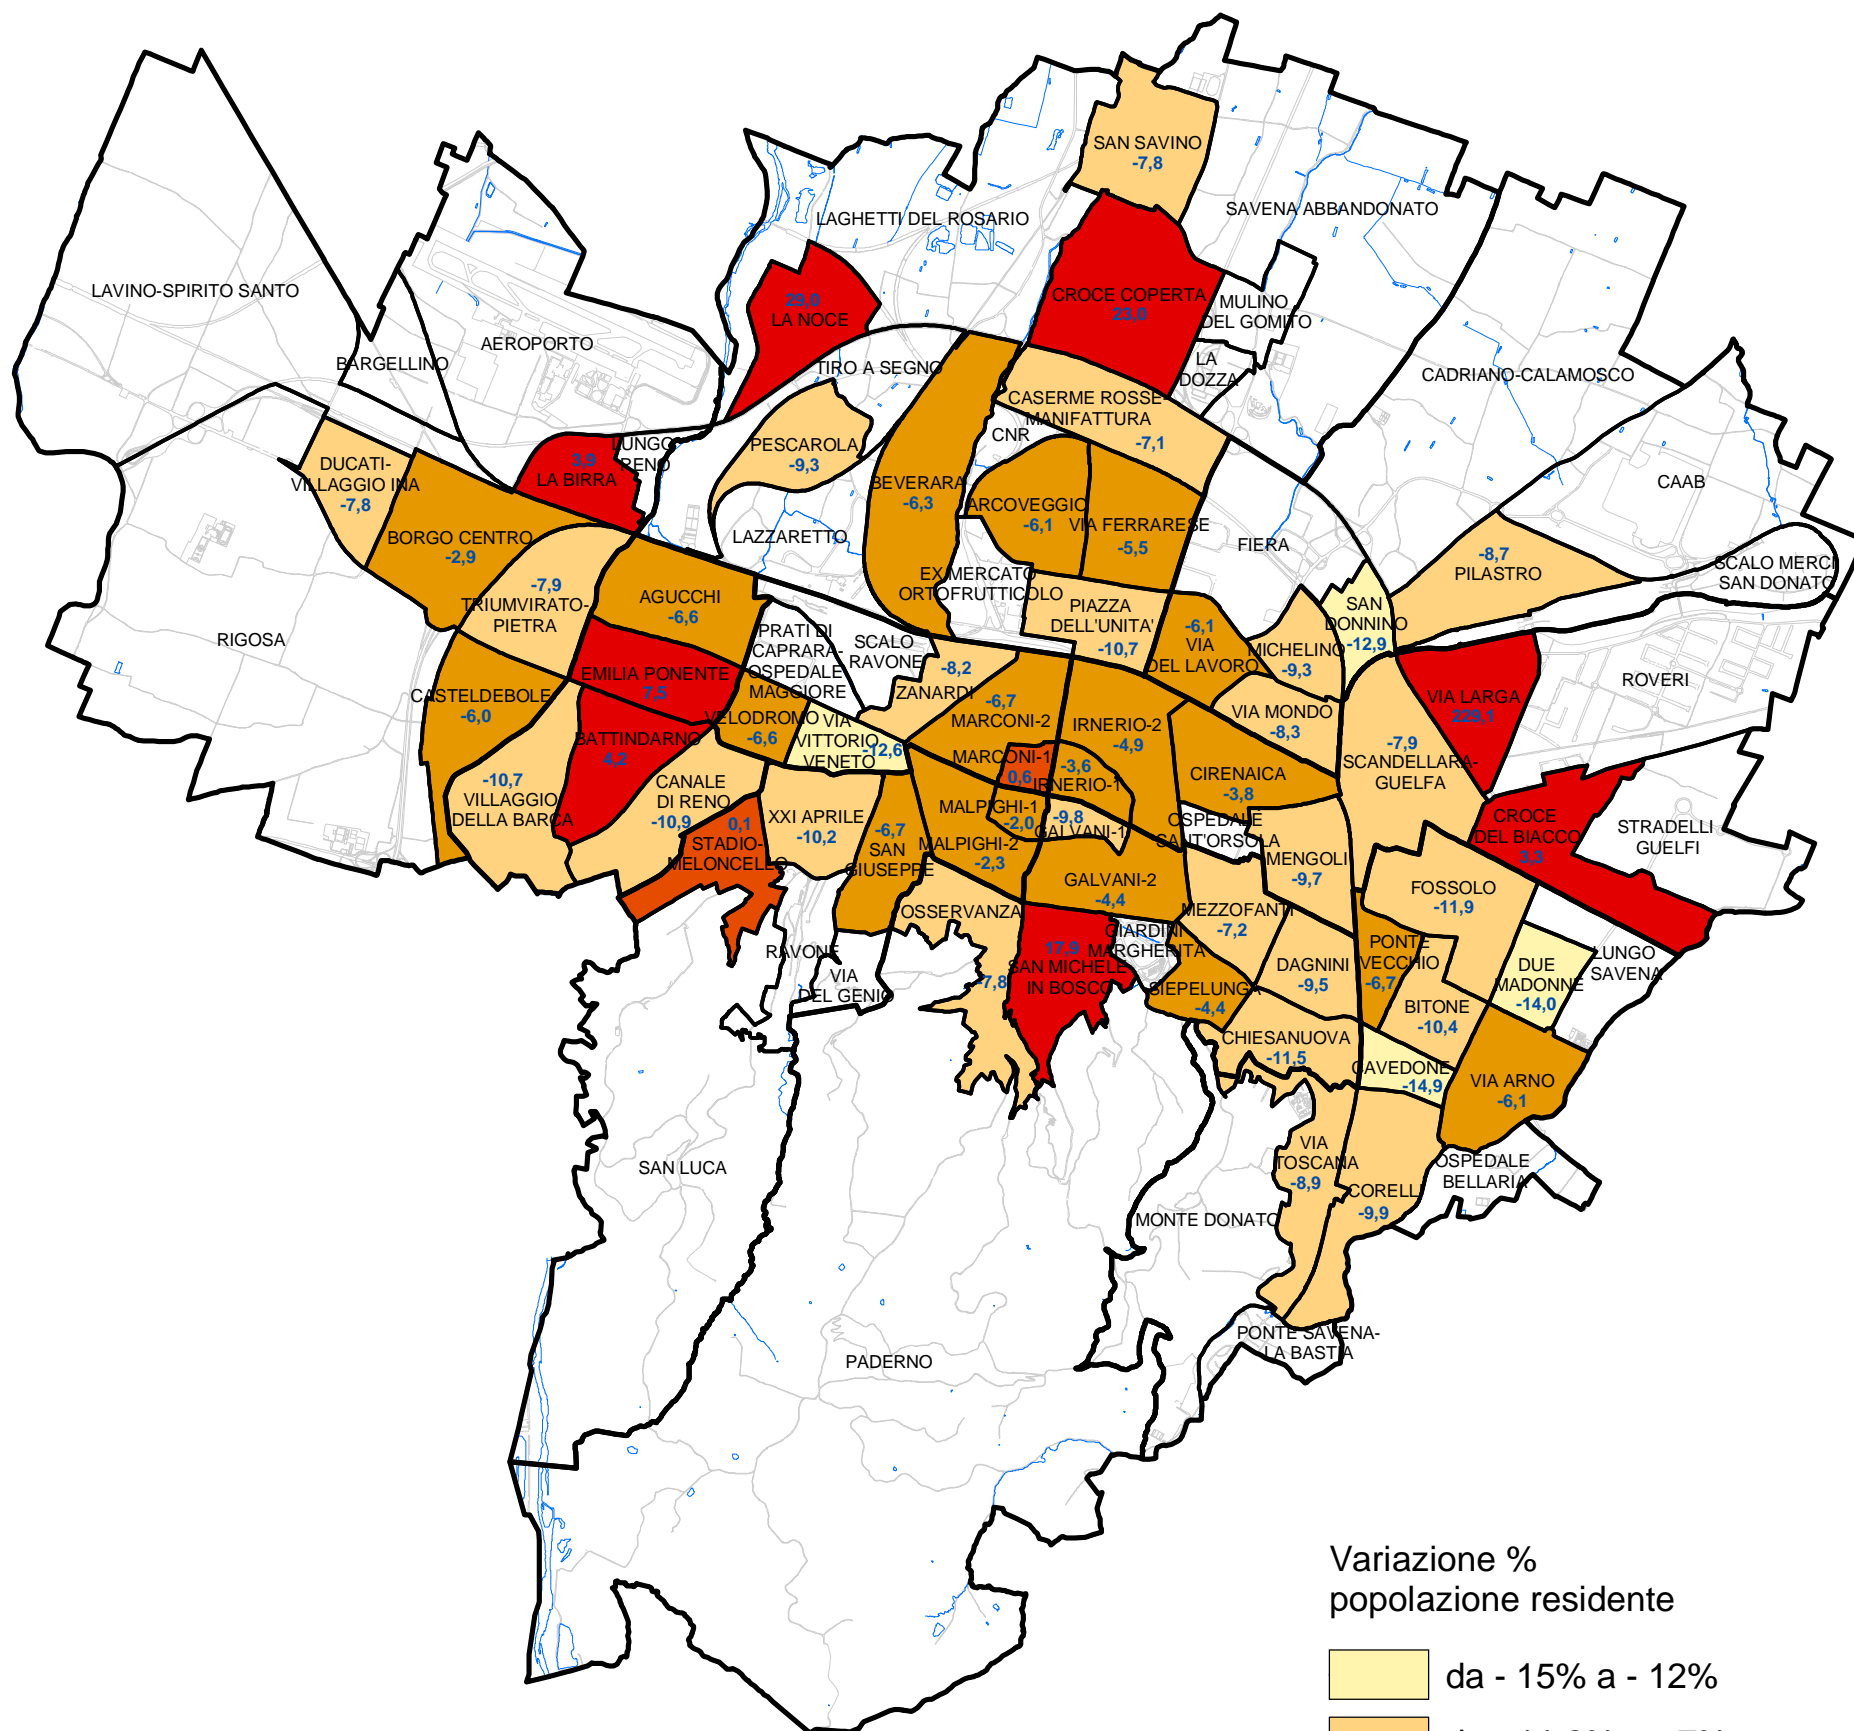

# Comune di Bologna

## Variazione percentuale della popolazione residente dal 31.12.1993 al 31.12.2003

Sono escluse le aree territoriali appartenenti alla "Collina e ambiti agricoli periurbani", ai "Poli funzionali, aree produttive e infrastrutture" e quelle con una popolazione residente totale al 31.12.2003 fino a 1500 unità.