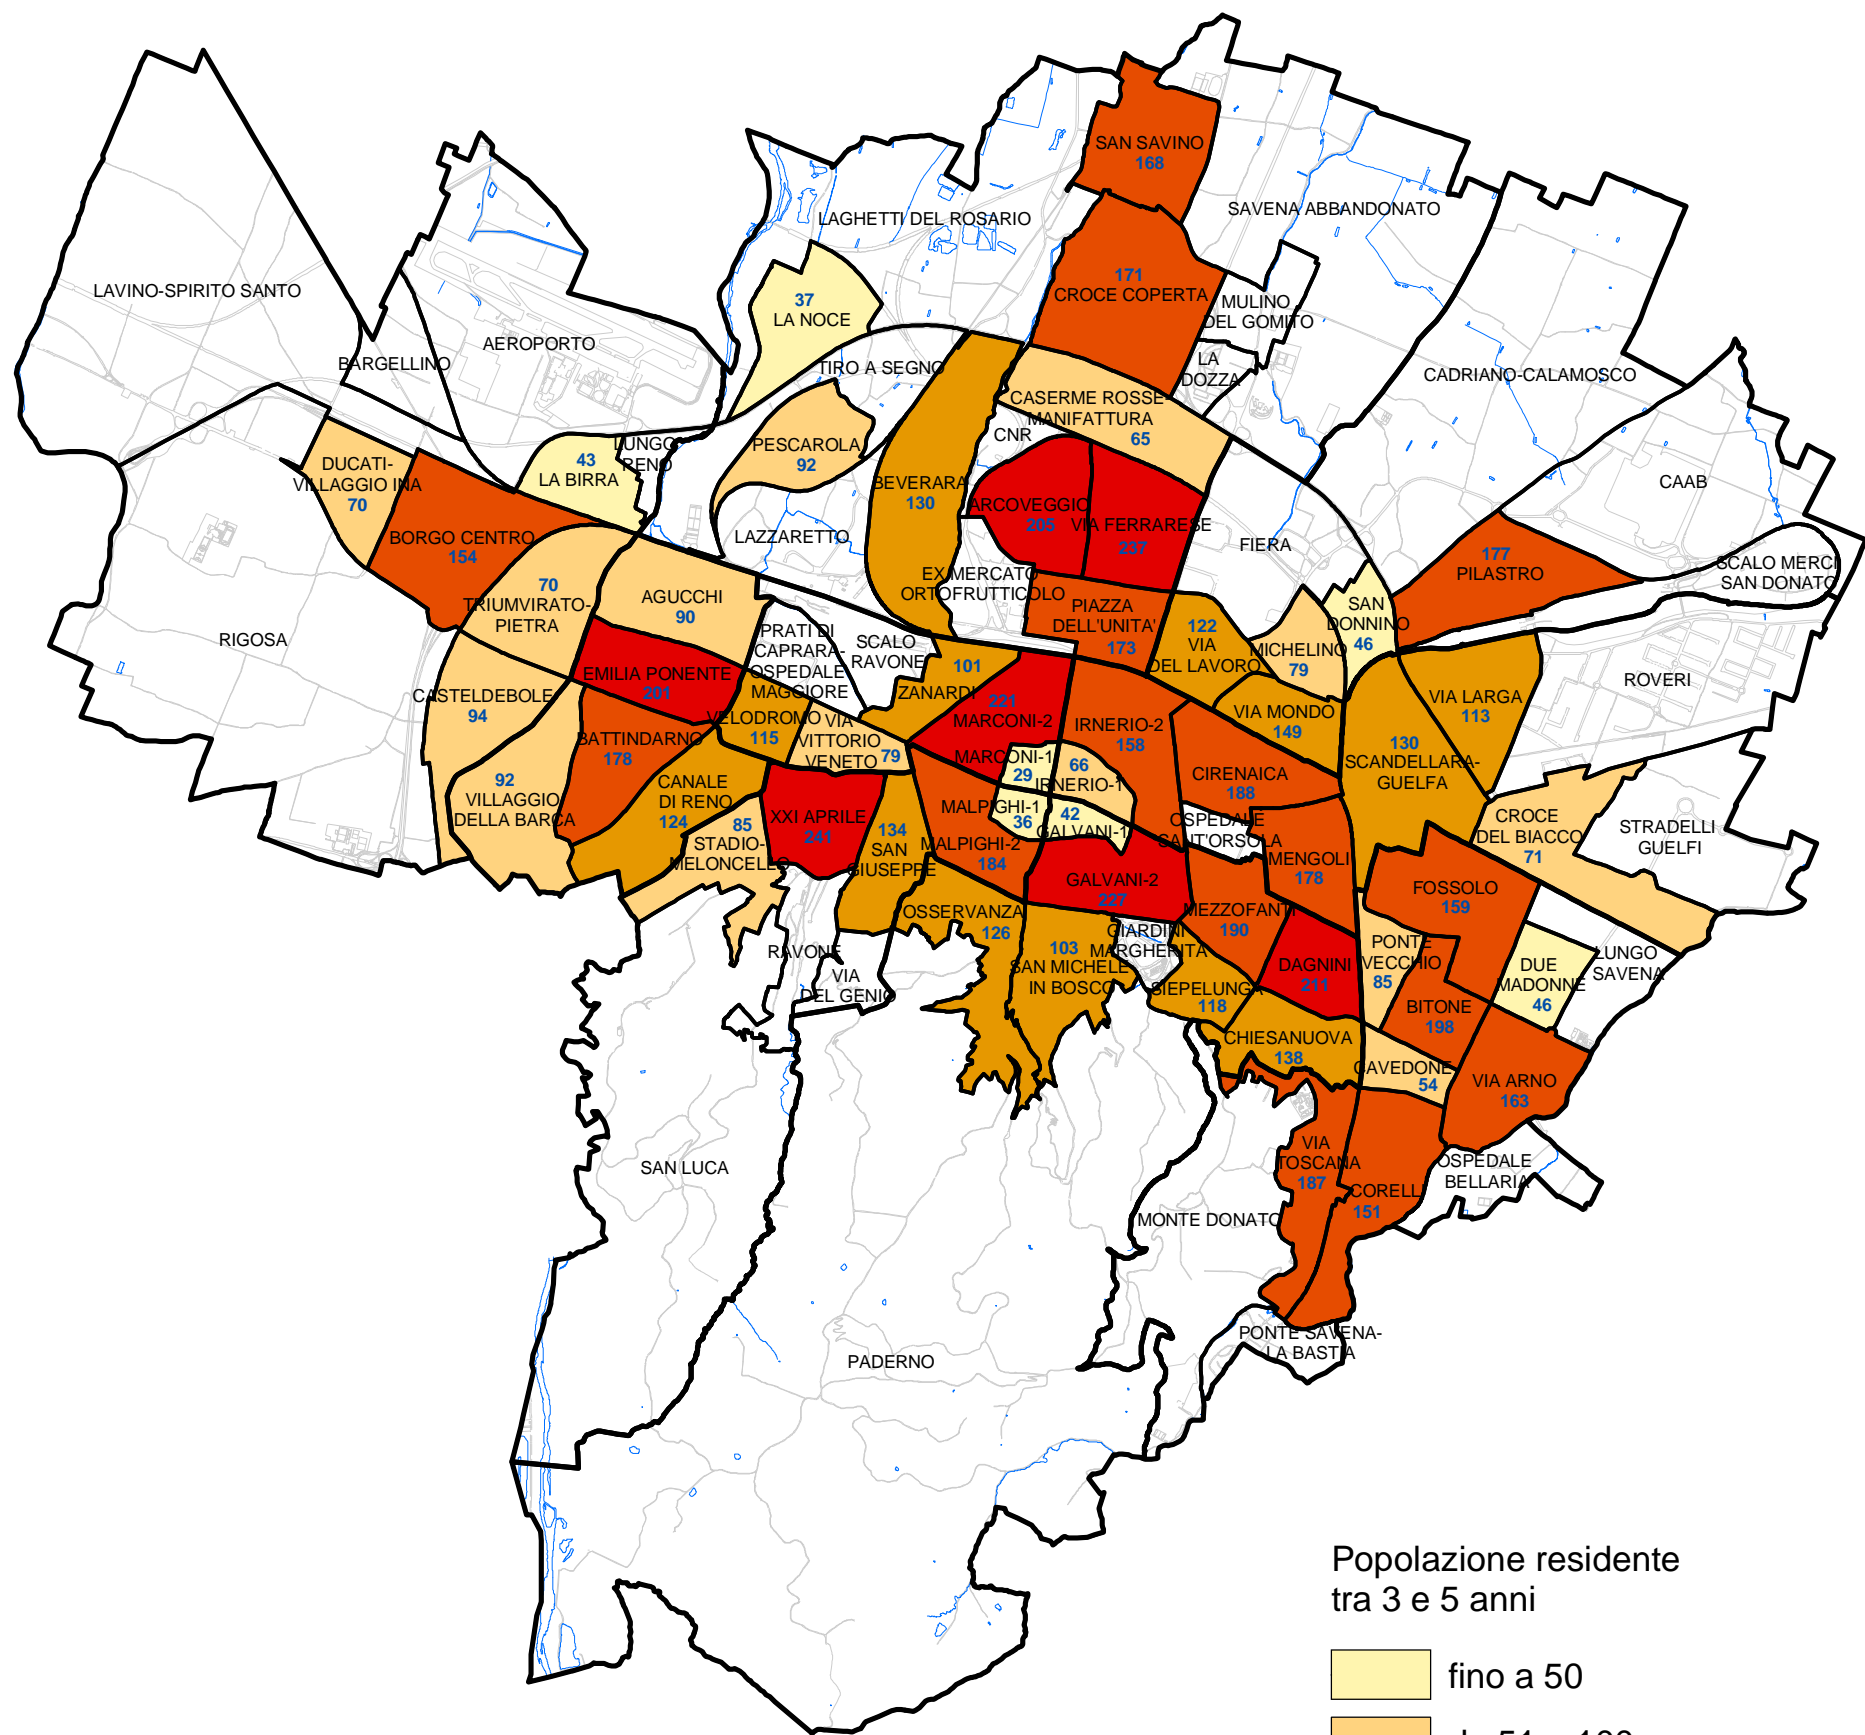

Comune di Bologna
Popolazione residente compresa tra 3 e 5 anni
al 31.12.2003

Sono escluse le aree territoriali appartenenti alla "Collina e ambiti agricoli periurbani", ai "Poli funzionali, aree produttive e infrastrutture" e quelle con una popolazione residente totale al 31.12.2003 fino a 1500 unità.

Popolazione residente tra 3 e 5 anni

Settore Programmazione Controlli e Statistica

Al 31.12.2003 a livello comunale la popolazione compresa fra 3 e 5 anni era pari a 7.731 unità.