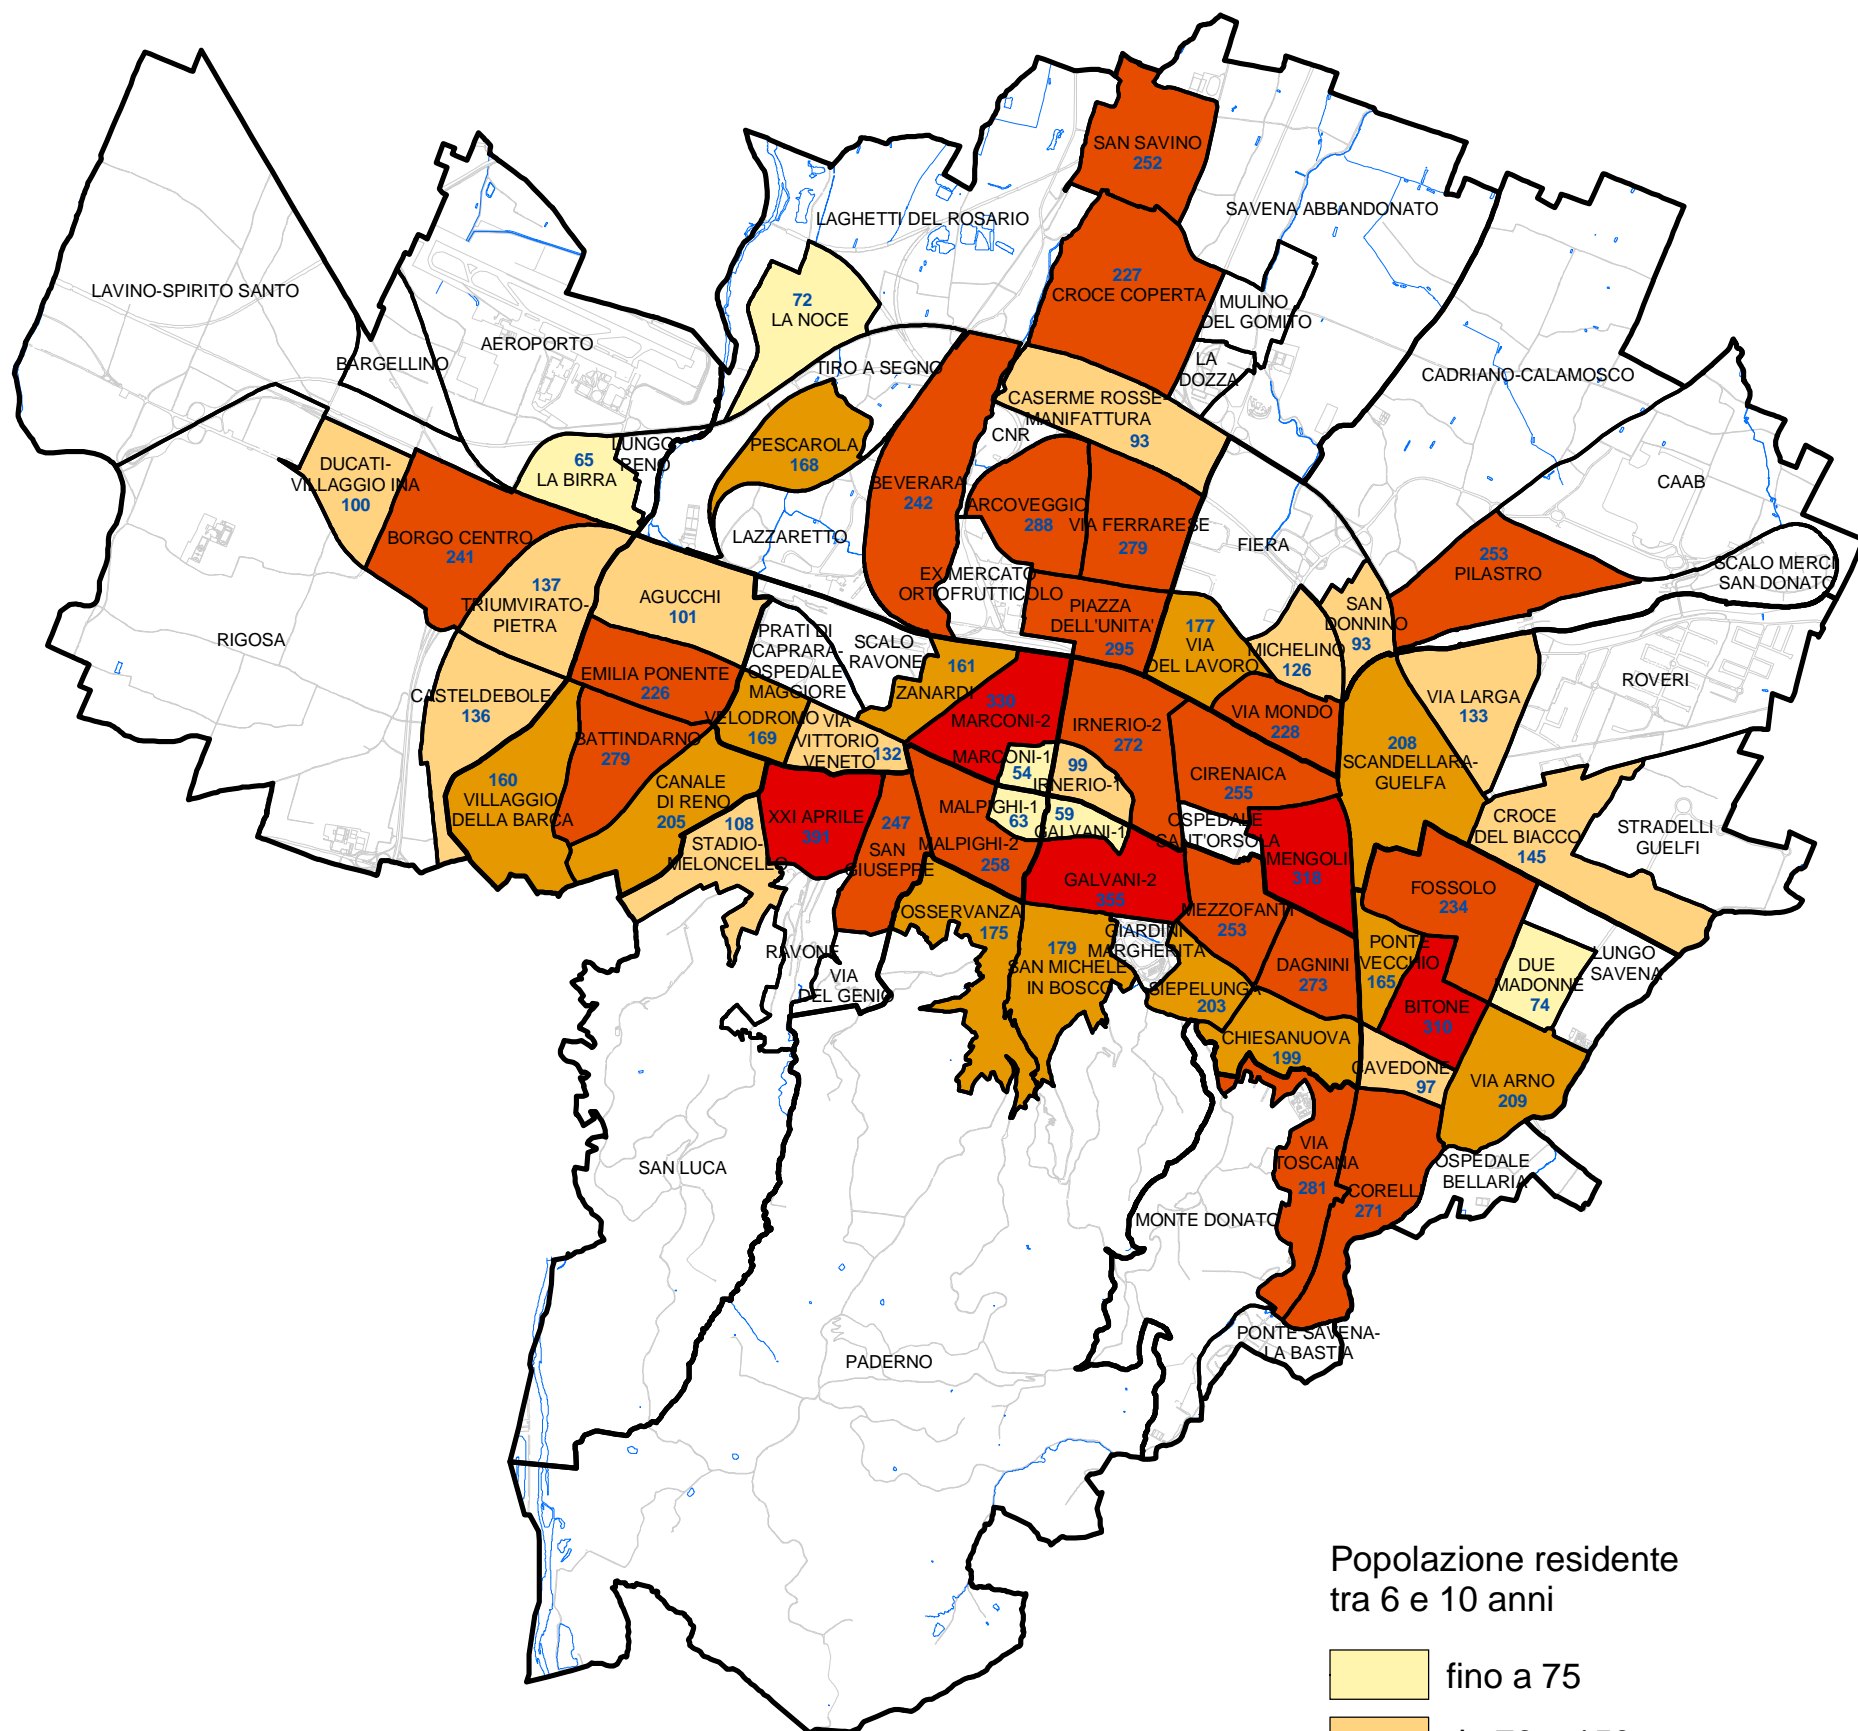

# Comune di Bologna

## Popolazione residente compresa tra 6 e 10 anni al 31.12.2003

Sono escluse le aree territoriali appartenenti alla "Collina e ambiti agricoli periurbani", ai "Poli funzionali, aree produttive e infrastrutture" e quelle con una popolazione residente totale al 31.12.2003 fino a 1500 unità.

Settore Programmazione Controlli e Statistica

**Al 31.12.2003 a livello comunale la popolazione compresa fra 6 e 10 anni era pari a 11.820 unità.**