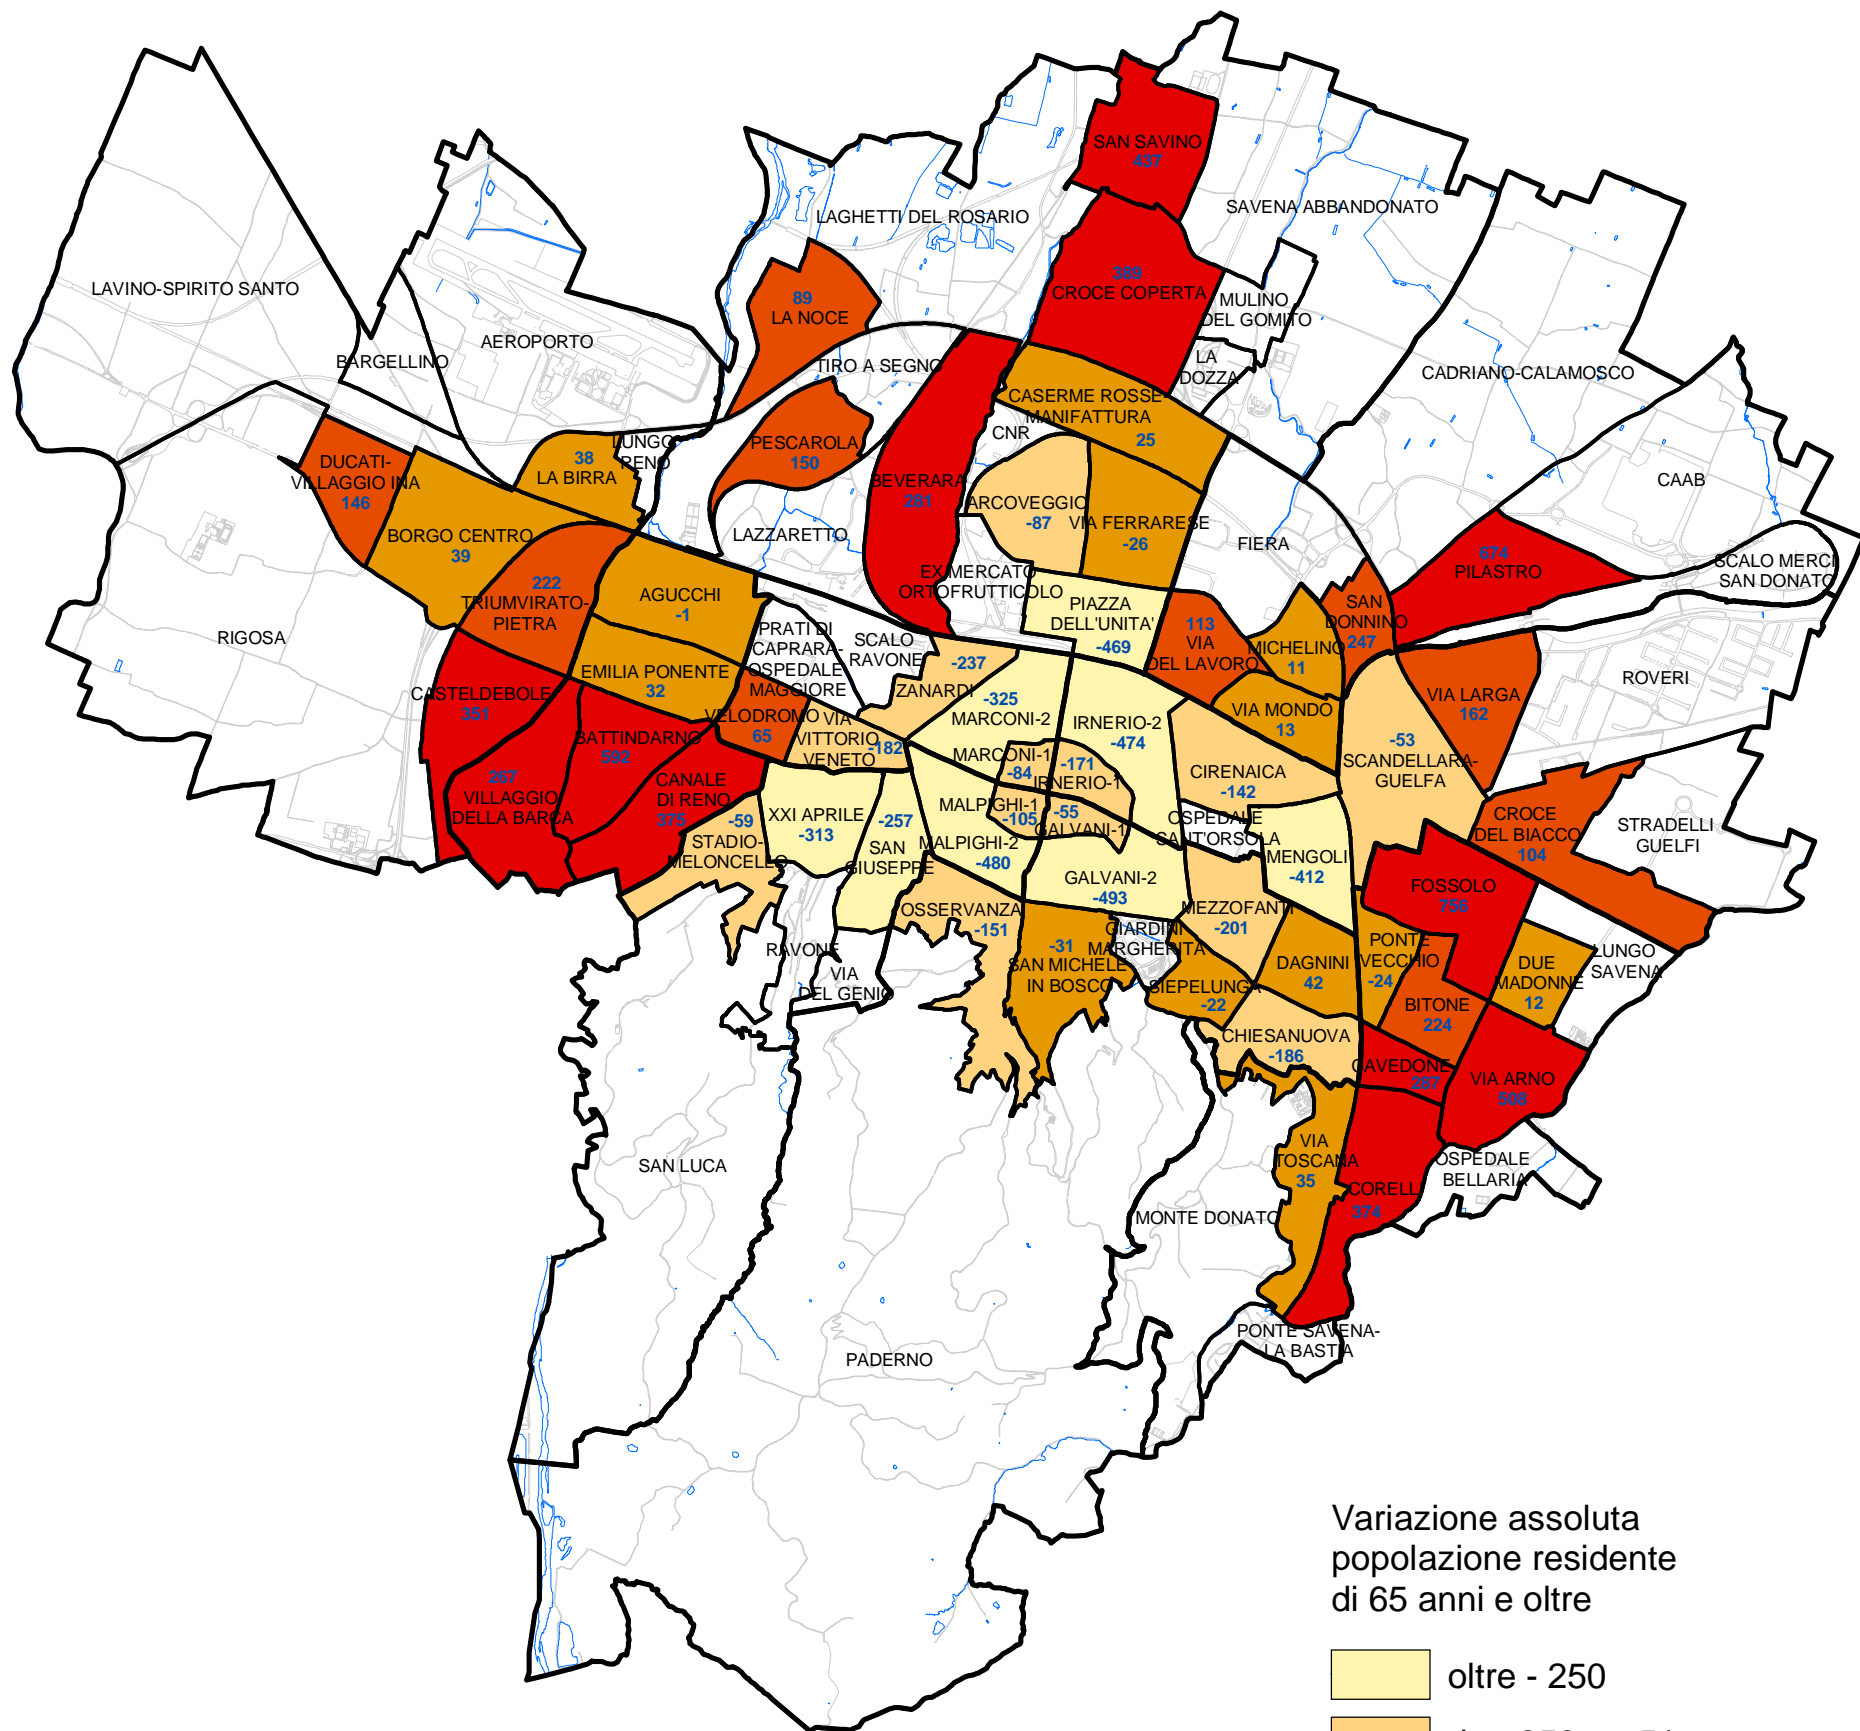

Comune di Bologna

Variatione assoluta della popolazione residente di 65 anni e oltre dal 31.12.1993 al 31.12.2003

Sono escluse le aree territoriali appartenenti alla "Collina e ambiti agricoli periurbani", ai "Poli funzionali, aree produttive e infrastrutture" e quelle con una popolazione residente totale al 31.12.2003 fino a 1500 unità.

Settore Programmazione Controlli e Statistica

Nel periodo 31.12.1993 - 31.12.2003 la popolazione residente a Bologna di 65 anni e oltre è cresciuta di 2.411 unità.