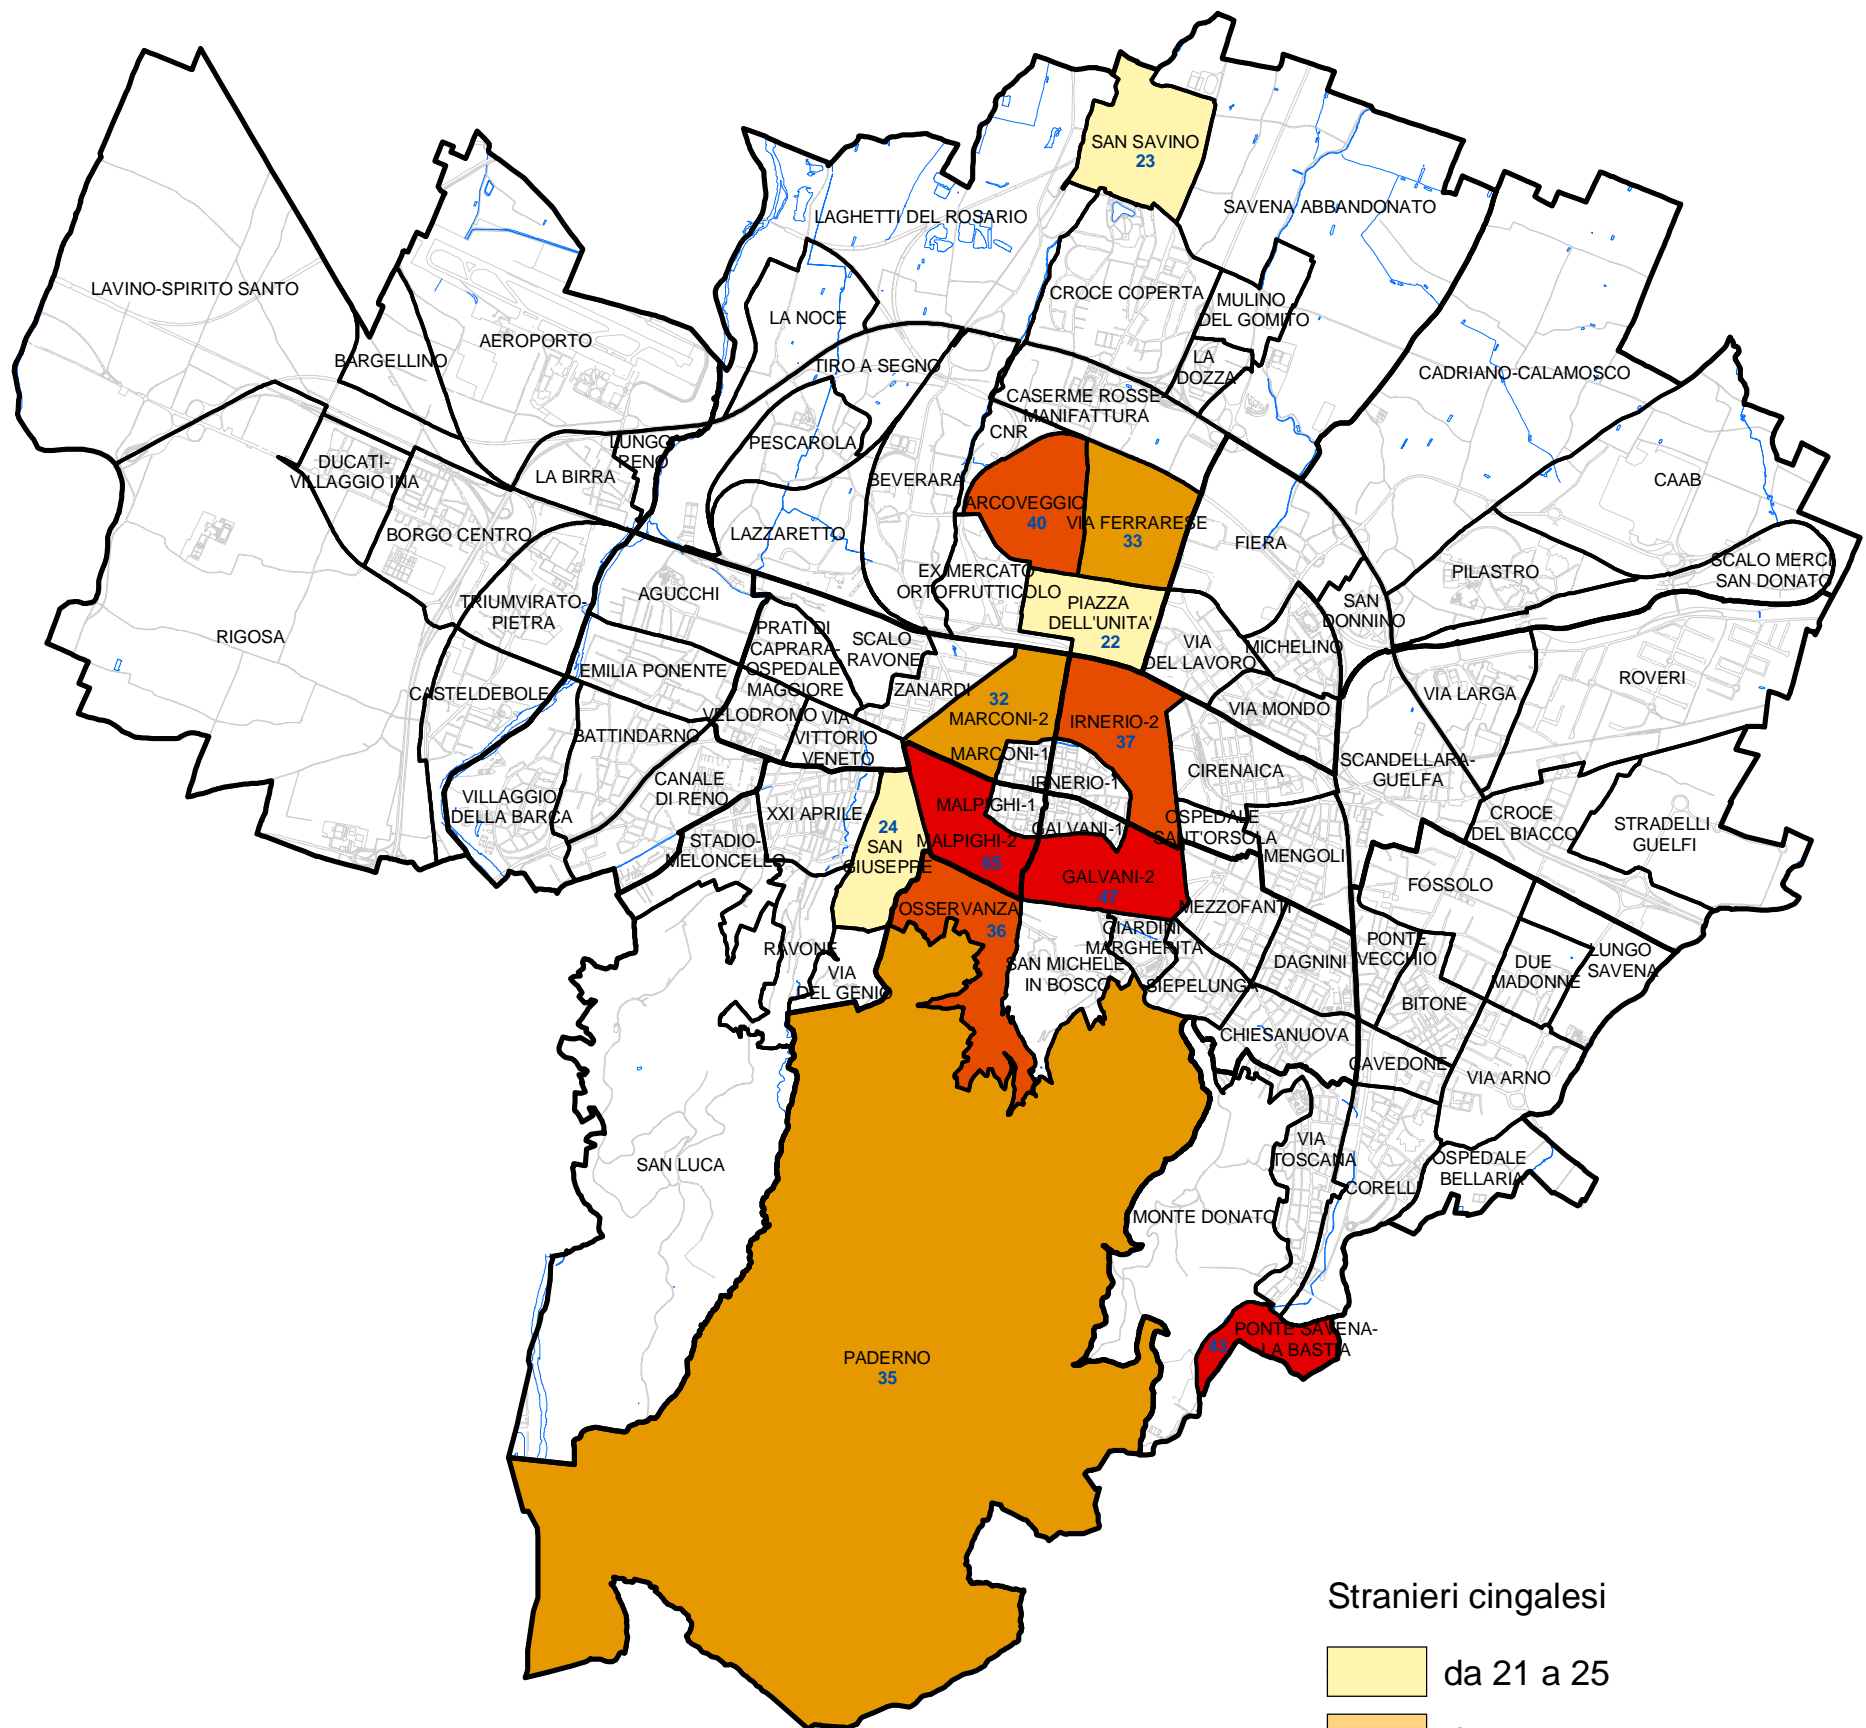

Comune di Bologna

Stranieri cingalesi residenti al 31.12.2003

Sono escluse le aree territoriali con una popolazione cingalese residente al 31.12.2003 fino a 20 unità

Stranieri cingalesi

Settore Programmazione Controlli e Statistica