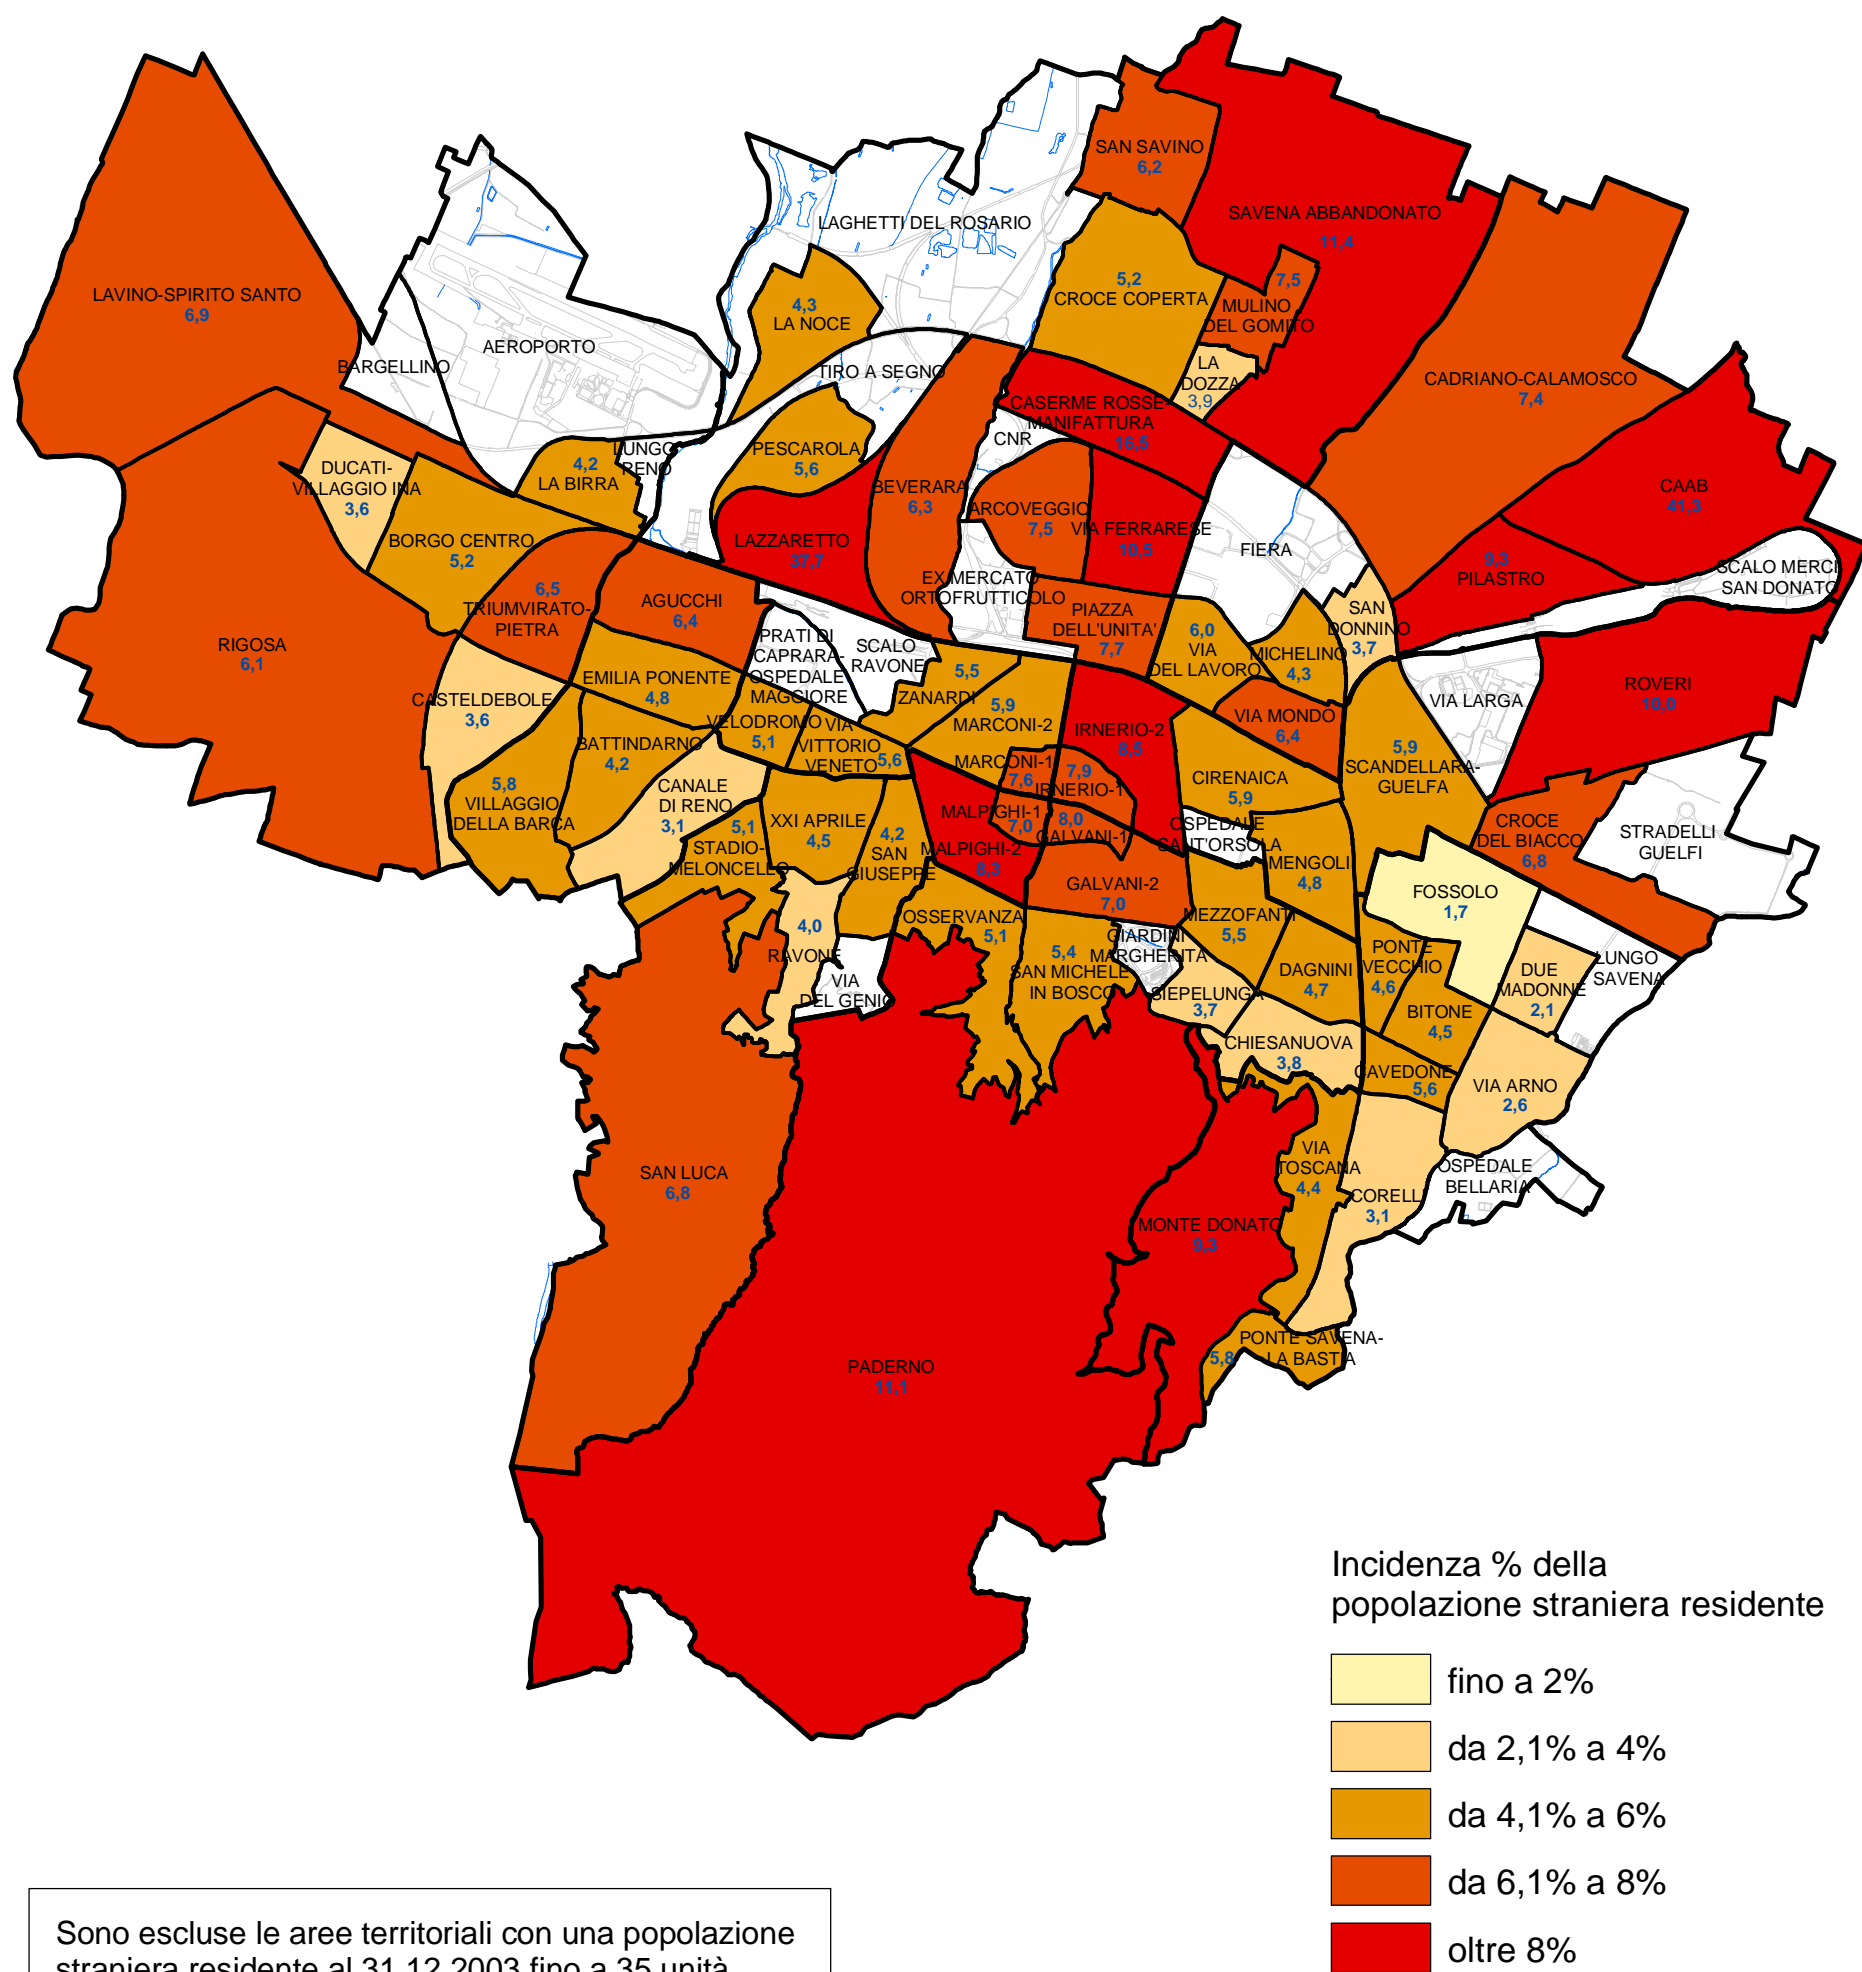

Comune di Bologna

Incidenza percentuale della popolazione straniera residente al 31.12.2003

Settore Programmazione Controlli e Statistica

Al 31.12.2003 l'incidenza percentuale della popolazione straniera sulla popolazione bolognese totale era pari al 5,7%.