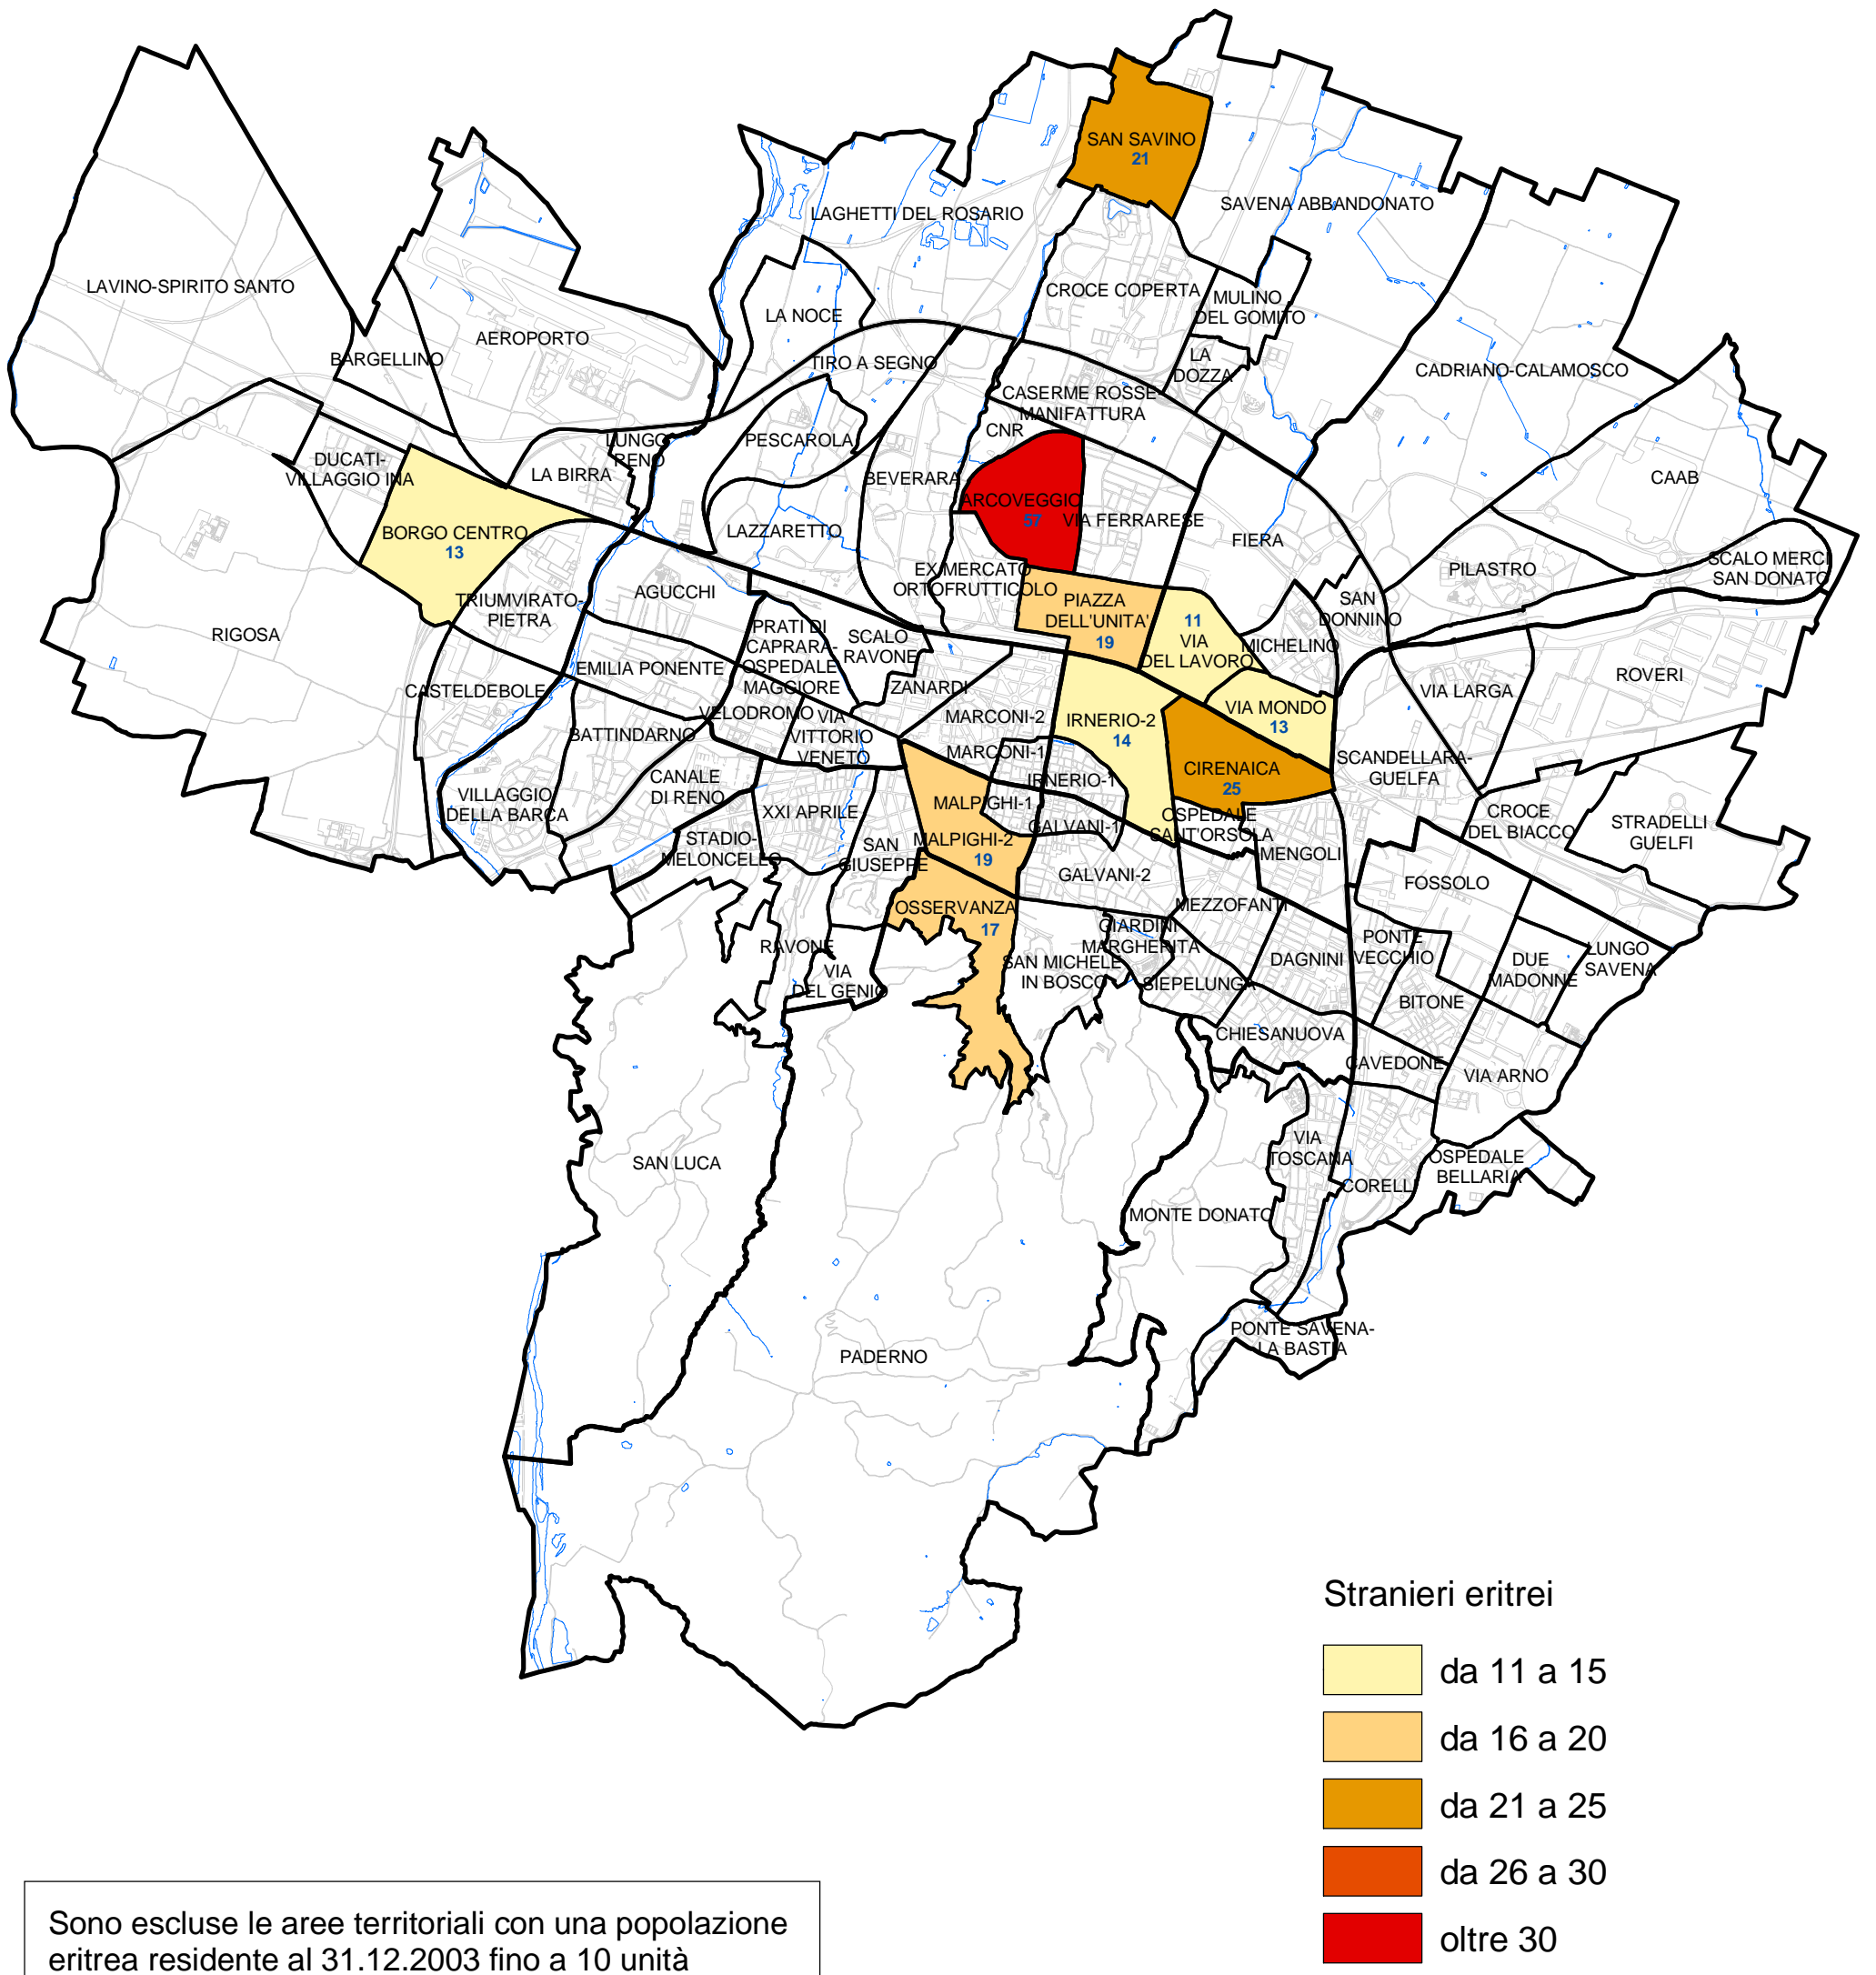

Comune di Bologna

Stranieri eritrei residenti al 31.12.2003

Settore Programmazione Controlli e Statistica

Al 31.12.2003 gli eritrei residenti a Bologna erano complessivamente 398 (126 maschi e 272 femmine).