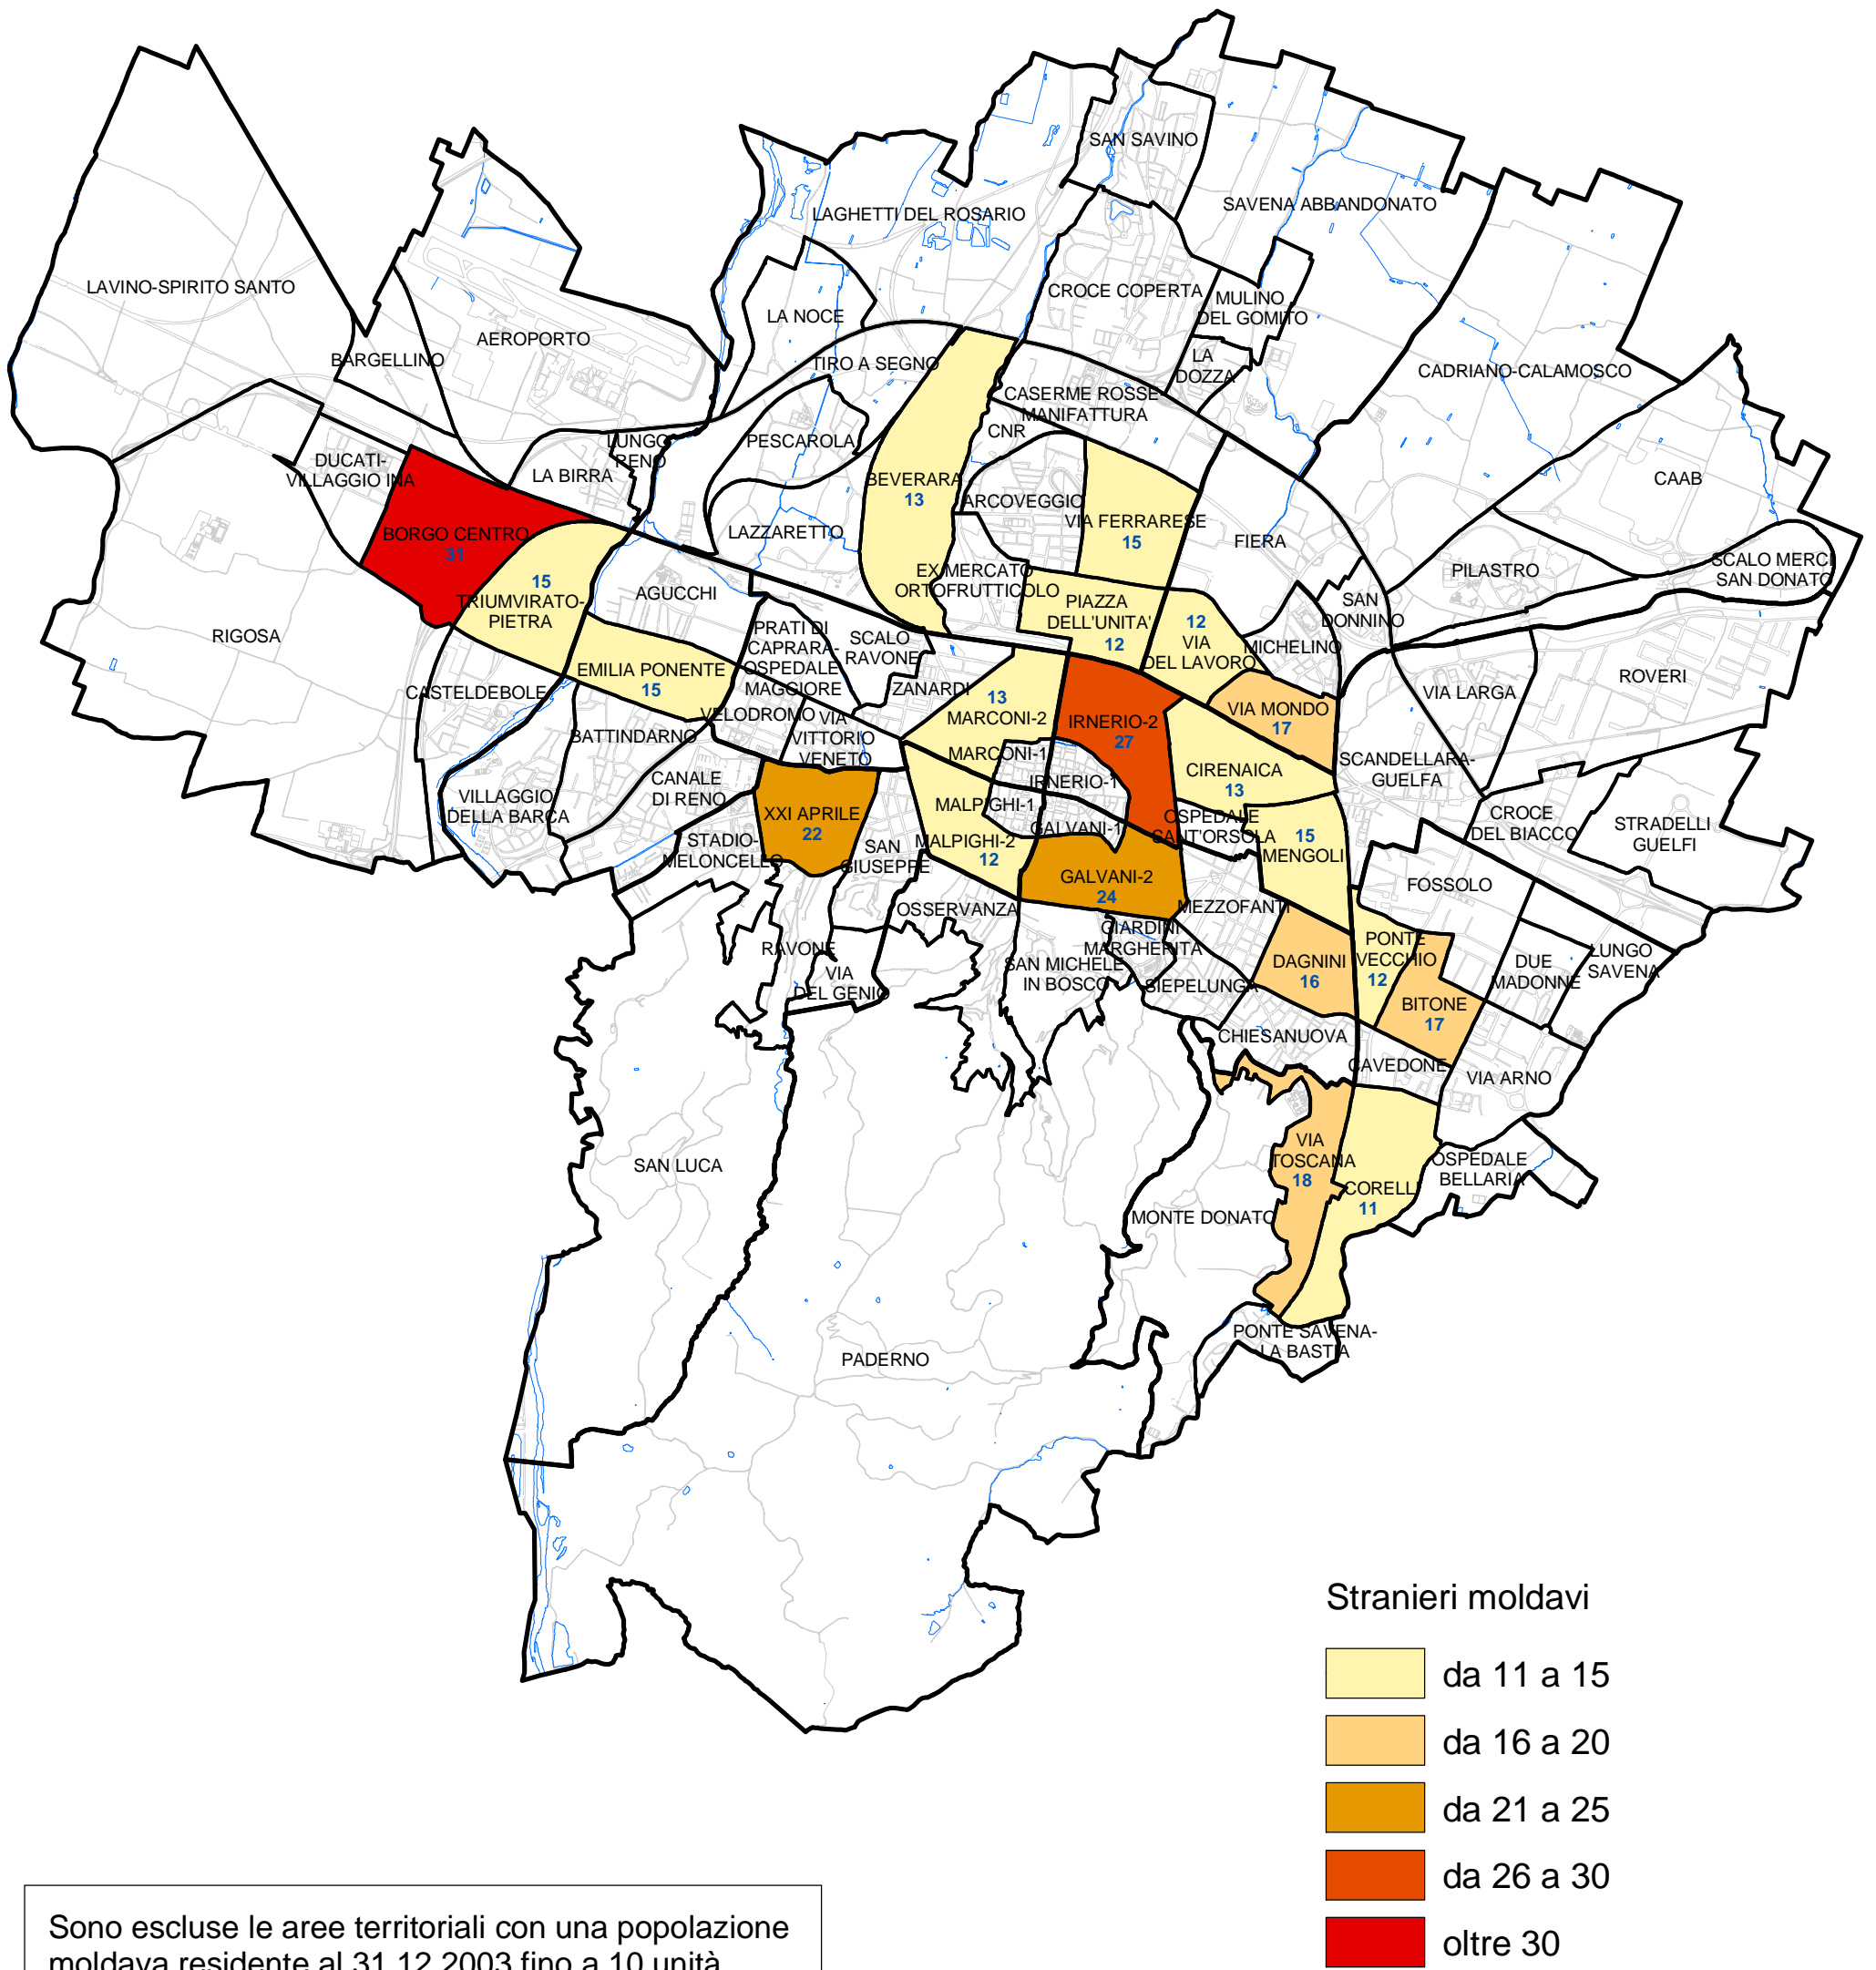

# Comune di Bologna

## Stranieri moldavi residenti al 31.12.2003

Settore Programmazione Controlli e Statistica

**Al 31.12.2003 i moldavi residenti a Bologna erano complessivamente 533 (110 maschi e 423 femmine).**