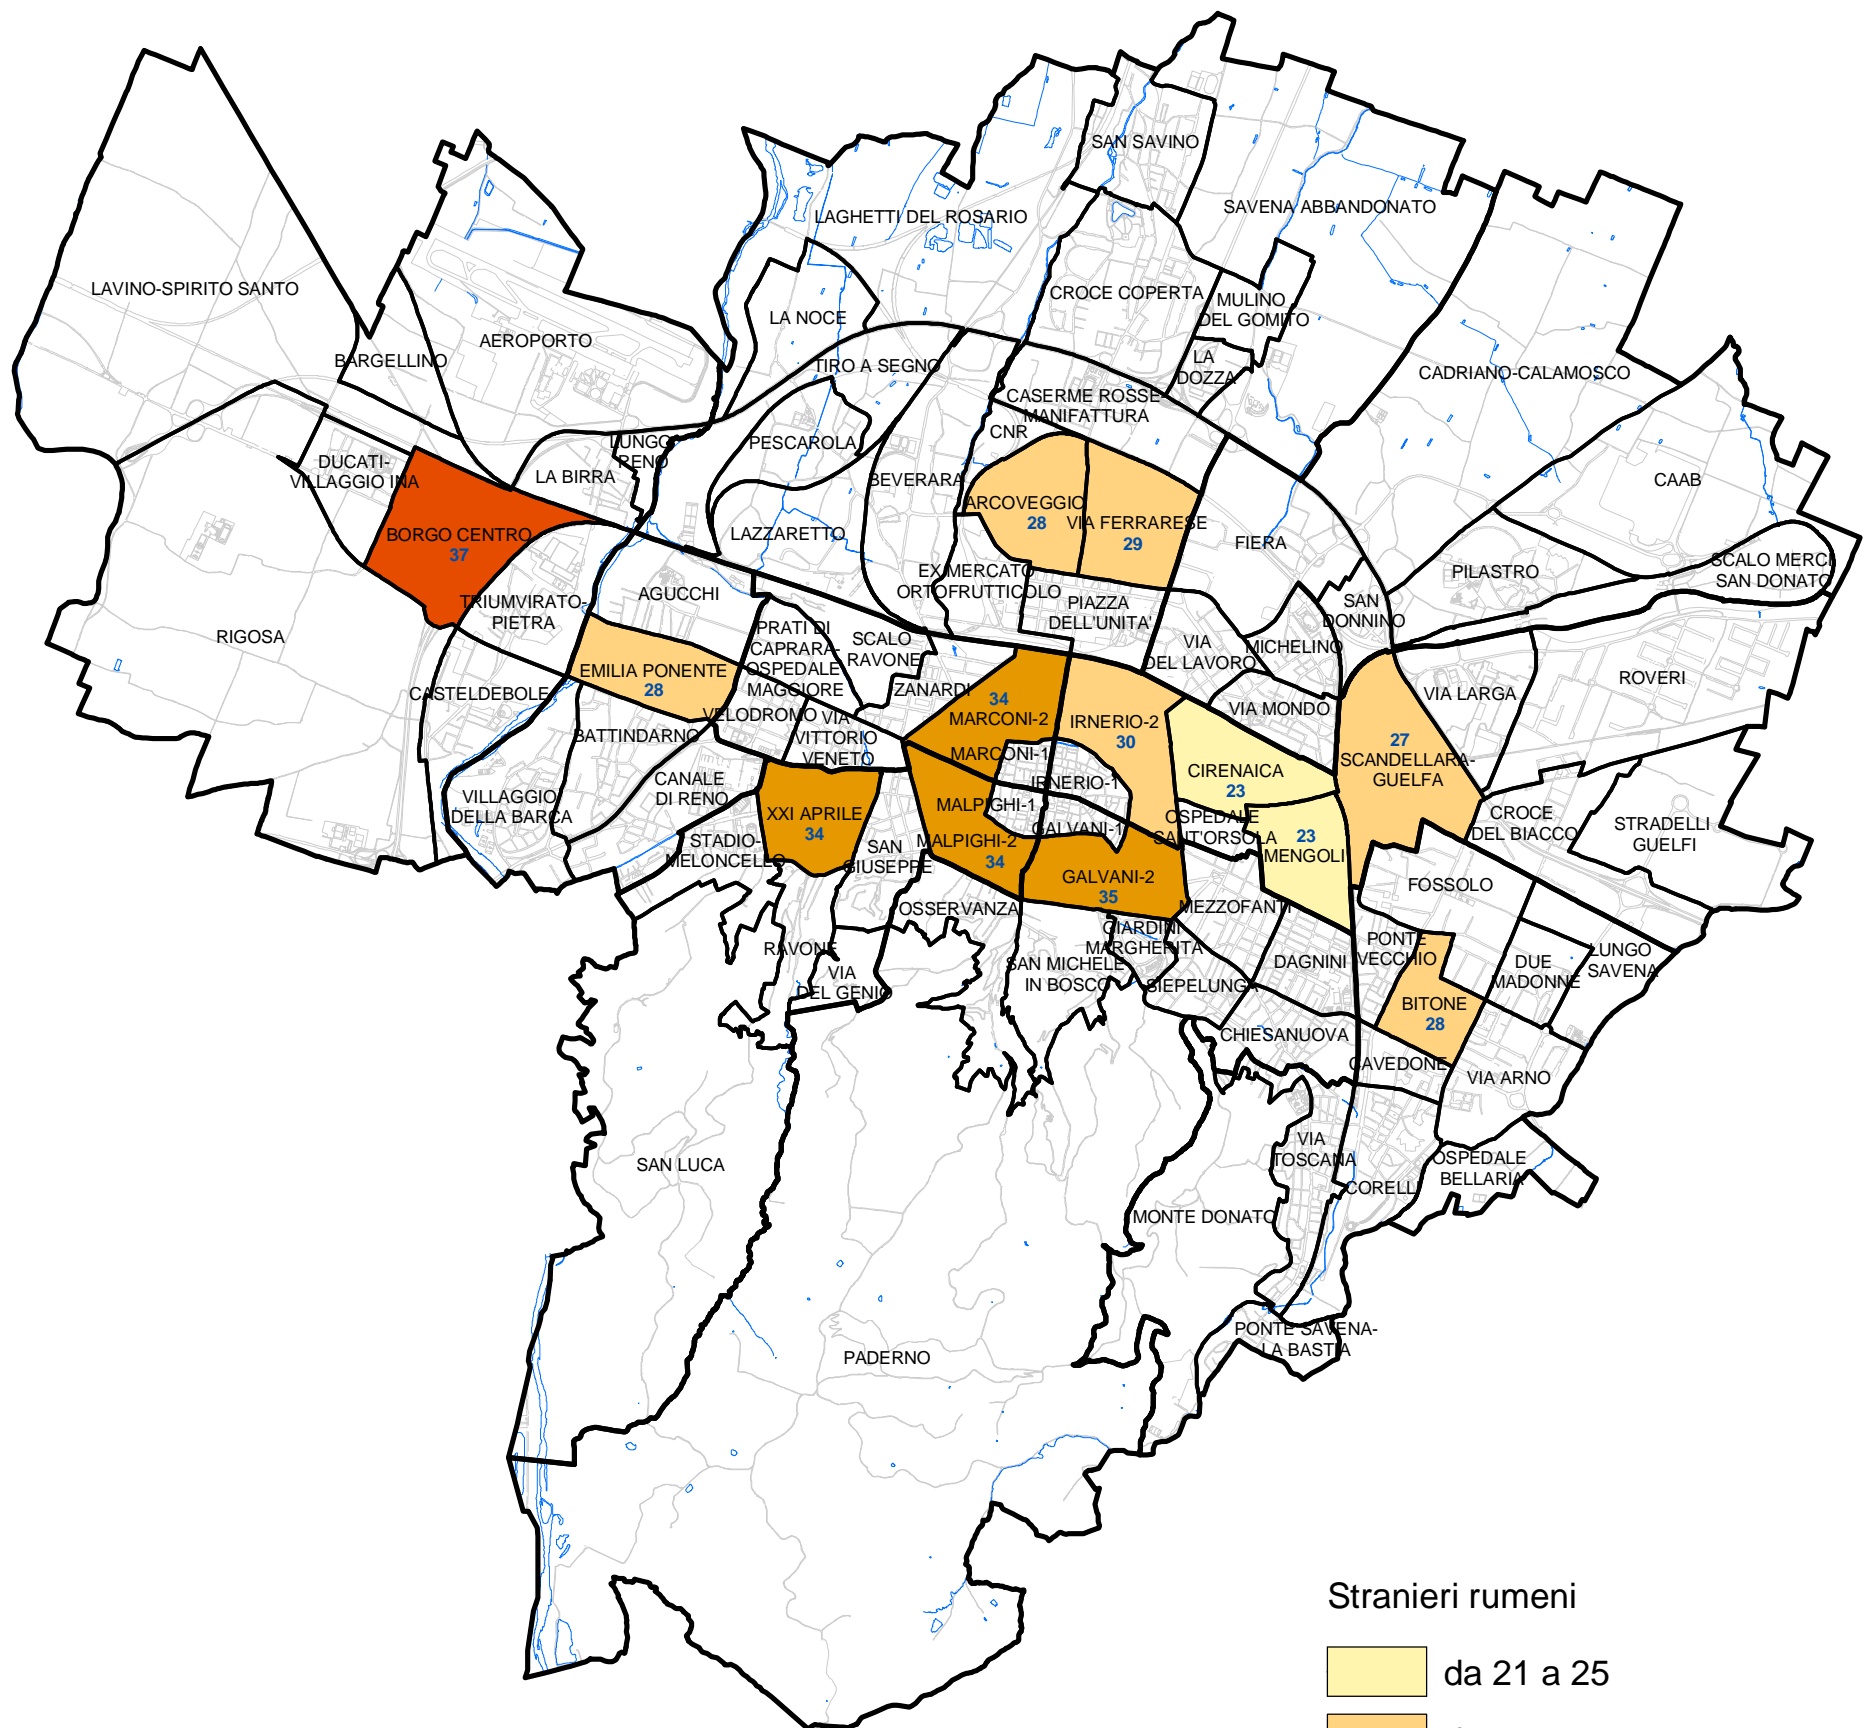

# Comune di Bologna

## Stranieri rumeni residenti al 31.12.2003

Sono escluse le aree territoriali con una popolazione rumena residente al 31.12.2003 fino a 20 unità

Settore Programmazione Controlli e Statistica

**Al 31.12.2003 i rumeni residenti a Bologna erano complessivamente 854 (368 maschi e 486 femmine).**