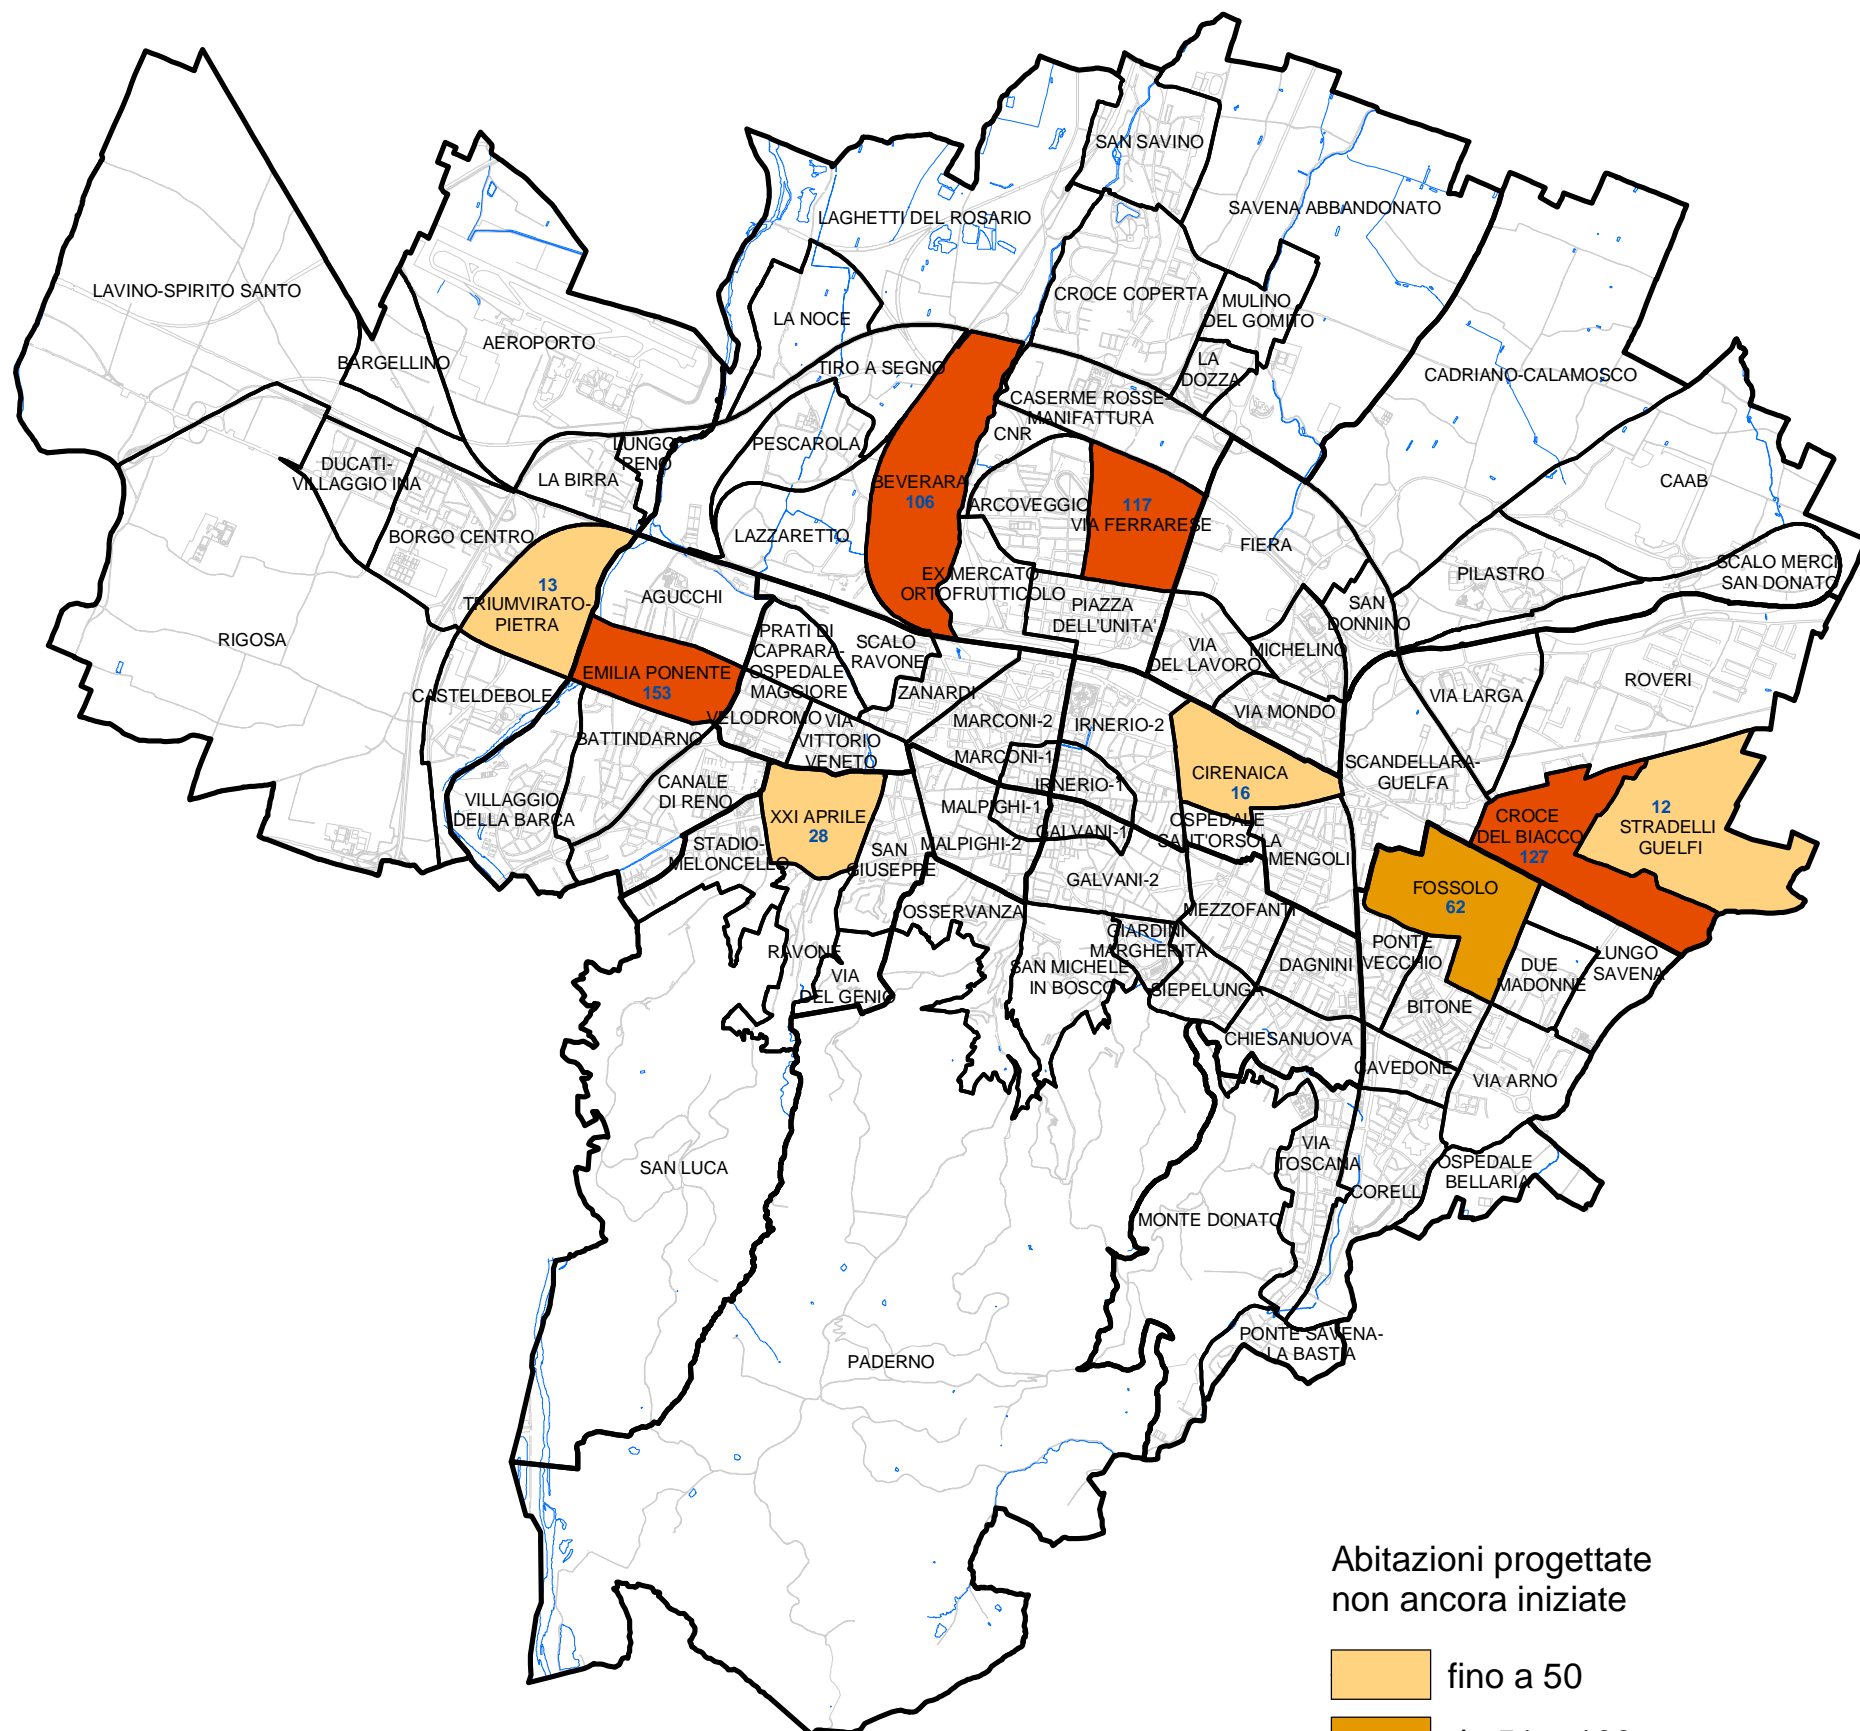

Comune di Bologna

Abitazioni progettate per le quali non è pervenuta la comunicazione di inizio lavori a tutto settembre 2004

Abitazioni progettate non ancora iniziate

- fino a 50
- da 51 a 100
- oltre 100

Sono escluse le aree territoriali nelle quali il numero delle abitazioni progettate e non ancora iniziate è inferiore a 12.

Settore Programmazione Controlli e Statistica

Il numero complessivo delle abitazioni progettate e che non risultano ancora iniziate è pari a 653, rappresentabili territorialmente al 99%.