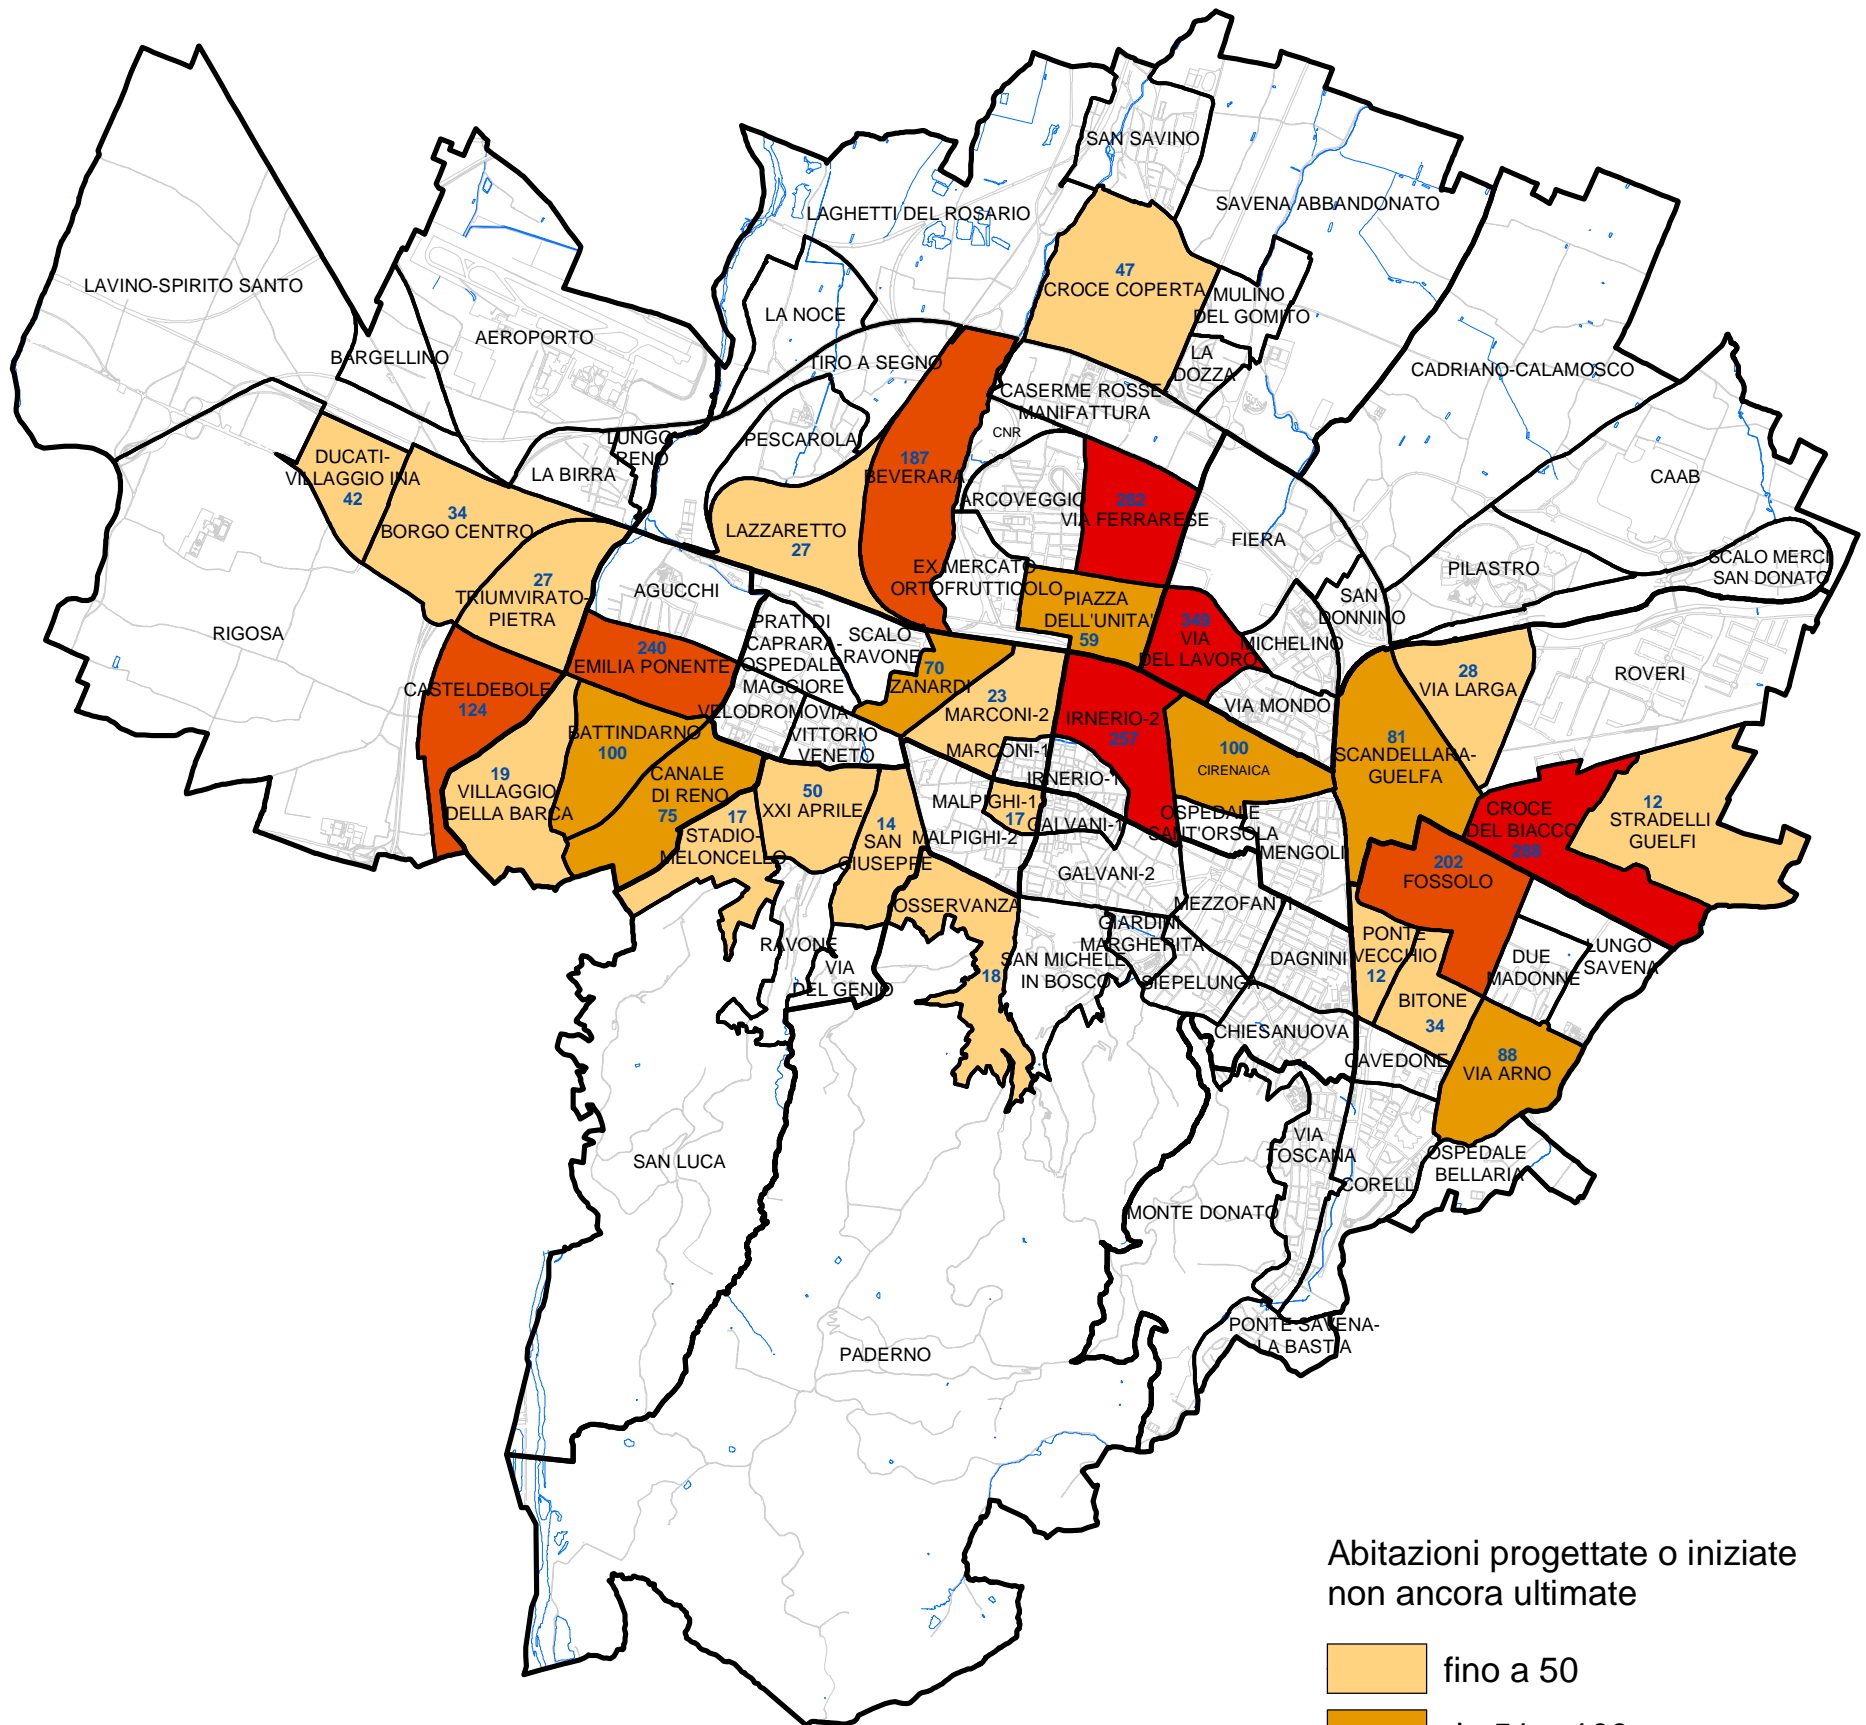

Comune di Bologna

Abitazioni progettate o iniziate per le quali non è pervenuta la comunicazione di fine lavori a tutto settembre 2004

Abitazioni progettate o iniziate non ancora ultimate

- fino a 50
- da 51 a 100
- da 101 a 250
- oltre 250

Sono escluse le aree territoriali nelle quali il numero delle abitazioni progettate o iniziate e non ancora ultimate è inferiore a 12.

Settore Programmazione Controlli e Statistica

Il numero complessivo delle abitazioni progettate o iniziate e che non risultano ancora ultimate è pari a 3024, rappresentabili territorialmente al 99%.