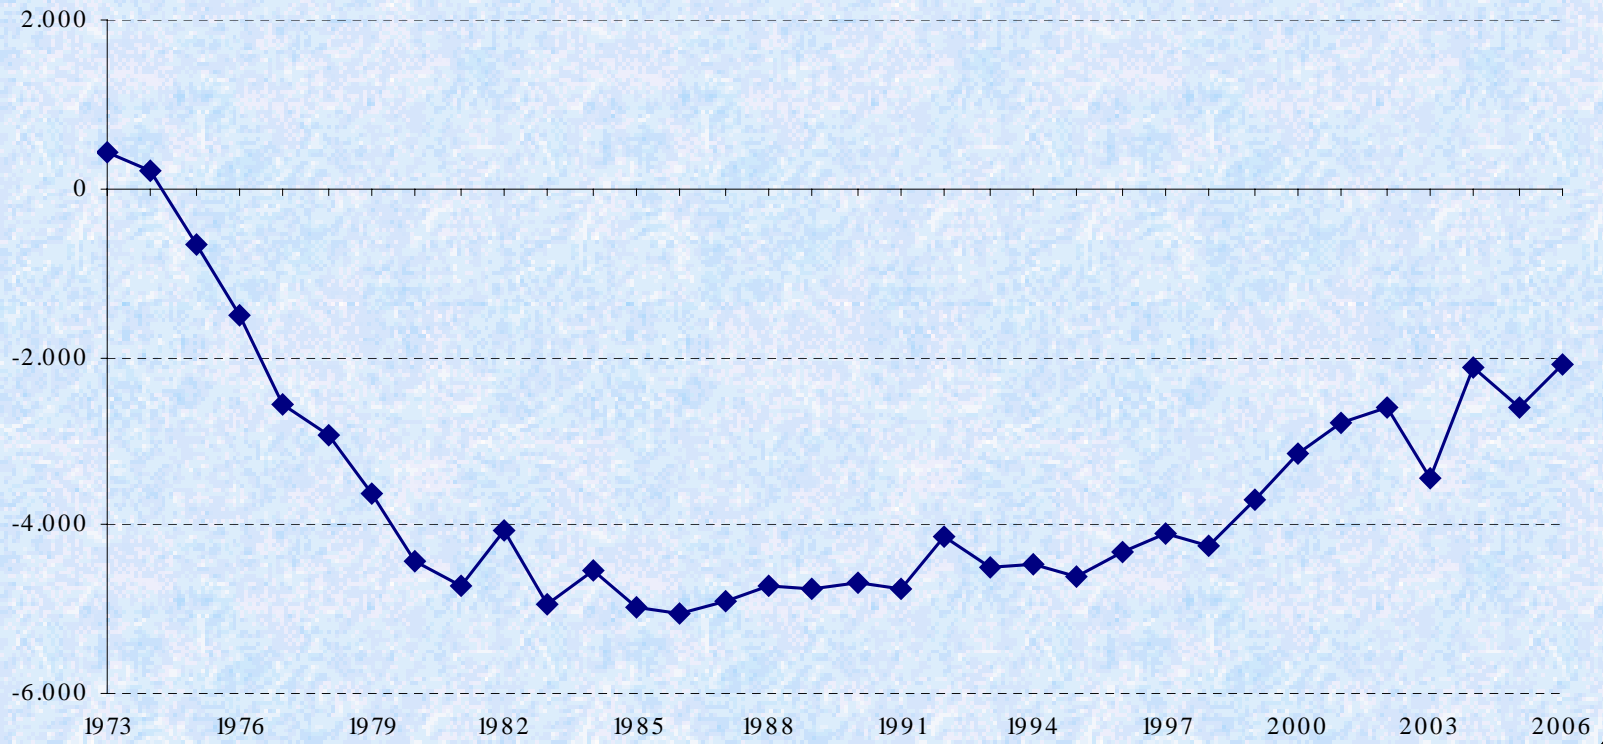

Comune di Bologna
Settore Programmazione, Controlli e Statistica

Tendenze demografiche nella Provincia di Bologna

Settembre 2007

- Al 31 dicembre 2006 si contano 954.682 abitanti **residenti** nell'intero territorio provinciale, un numero in crescita ininterrotta dalla metà degli anni novanta.
- I **nati** nel 2006 sono stati 8.770, un valore considerevole rapportabile a quelli registrati negli anni settanta e da allora mai più raggiunto.
- I **morti**, il cui numero appare sostanzialmente stazionario, sono stati nell'anno poco meno di 11.000.
- Il **saldo naturale** risulta negativo e pari a -2.080 unità, in netto miglioramento rispetto ai livelli minimi segnati negli anni ottanta e novanta.
- Il **saldo migratorio**, ampiamente positivo da lungo periodo, sfiora nel 2006 le 7.000 unità ed è il risultato di circa 42.000 nuove iscrizioni anagrafiche e di 35.000 cancellazioni.
- Il numero di **stranieri** registrati in anagrafe è tuttora crescente e sfiora ormai le 66.000 unità.

Provincia di Bologna
Popolazione residente (in migliaia)
Anni 1973-2006

Provincia di Bologna
Nati
Anni 1973-2006

Provincia di Bologna
Morti
Anni 1973-2006

Provincia di Bologna
Saldo naturale
Anni 1973-2006