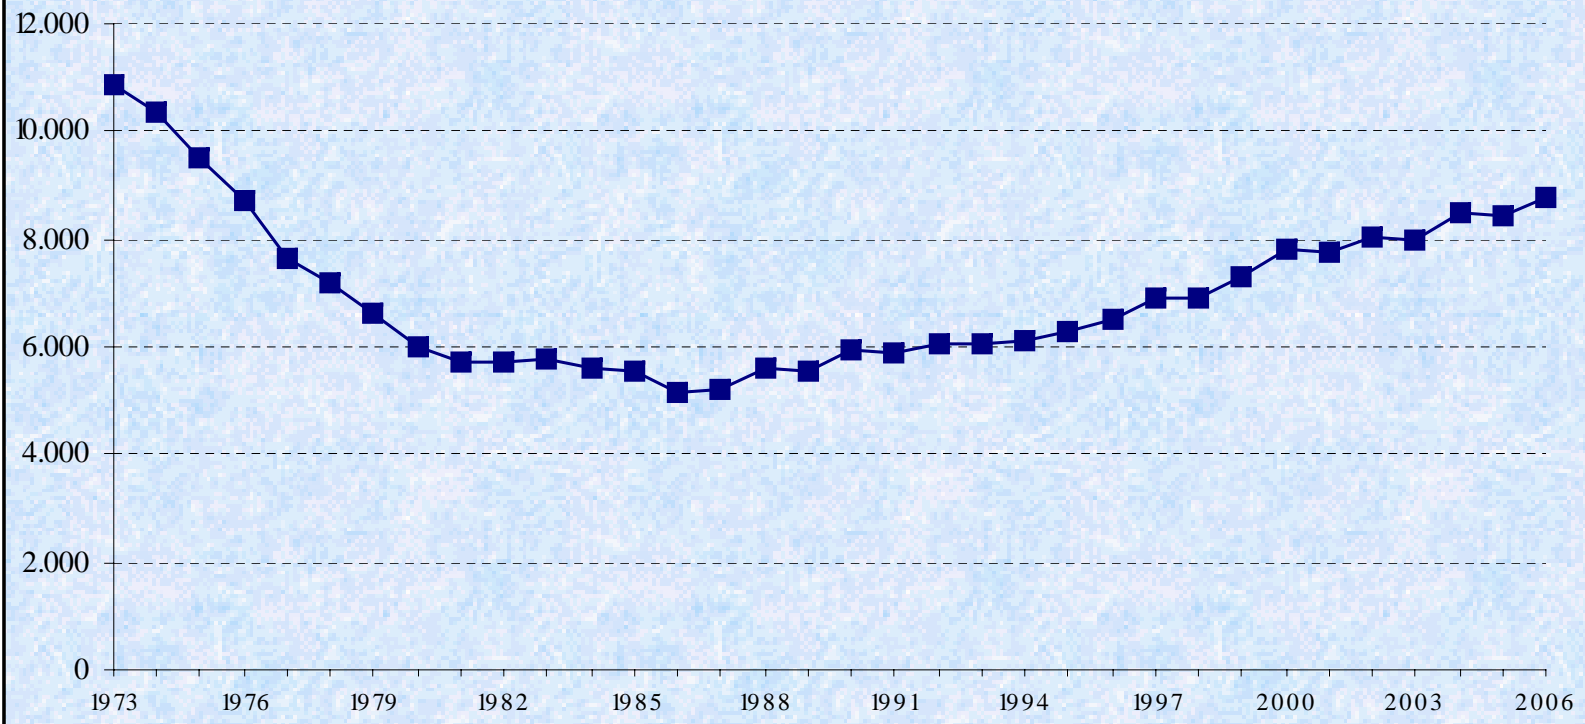

Comune di Bologna
Settore Programmazione, Controlli e Statistica

Tendenze demografiche nella Provincia di Bologna

Settembre 2007

- Al 31 dicembre 2006 si contano 954.682 abitanti **residenti** nell'intero territorio provinciale, un numero in crescita ininterrotta dalla metà degli anni novanta.
- I **nati** nel 2006 sono stati 8.770, un valore considerevole rapportabile a quelli registrati negli anni settanta e da allora mai più raggiunto.
- I **morti**, il cui numero appare sostanzialmente stazionario, sono stati nell'anno poco meno di 11.000.
- Il **saldo naturale** risulta negativo e pari a -2.080 unità, in netto miglioramento rispetto ai livelli minimi segnati negli anni ottanta e novanta.
- Il **saldo migratorio**, ampiamente positivo da lungo periodo, sfiora nel 2006 le 7.000 unità ed è il risultato di circa 42.000 nuove iscrizioni anagrafiche e di 35.000 cancellazioni.
- Il numero di **stranieri** registrati in anagrafe è tuttora crescente e sfiora ormai le 66.000 unità.

Provincia di Bologna
Popolazione residente (in migliaia)
Anni 1973-2006

Provincia di Bologna
Nati
Anni 1973-2006

Provincia di Bologna
Morti
Anni 1973-2006

Provincia di Bologna
Saldo naturale
Anni 1973-2006