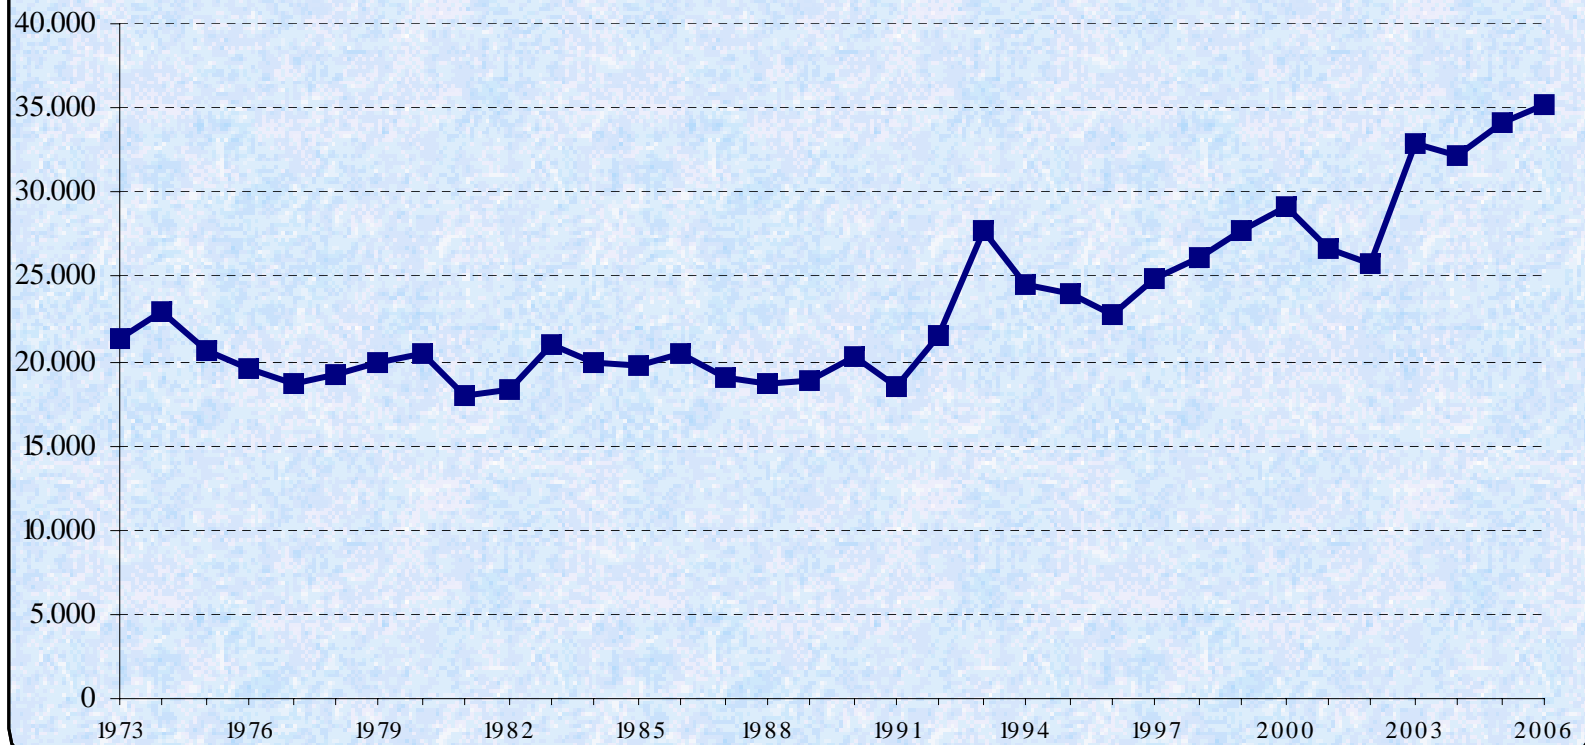

Provincia di Bologna
Cancellati dall'anagrafe
Anni 1973-2006