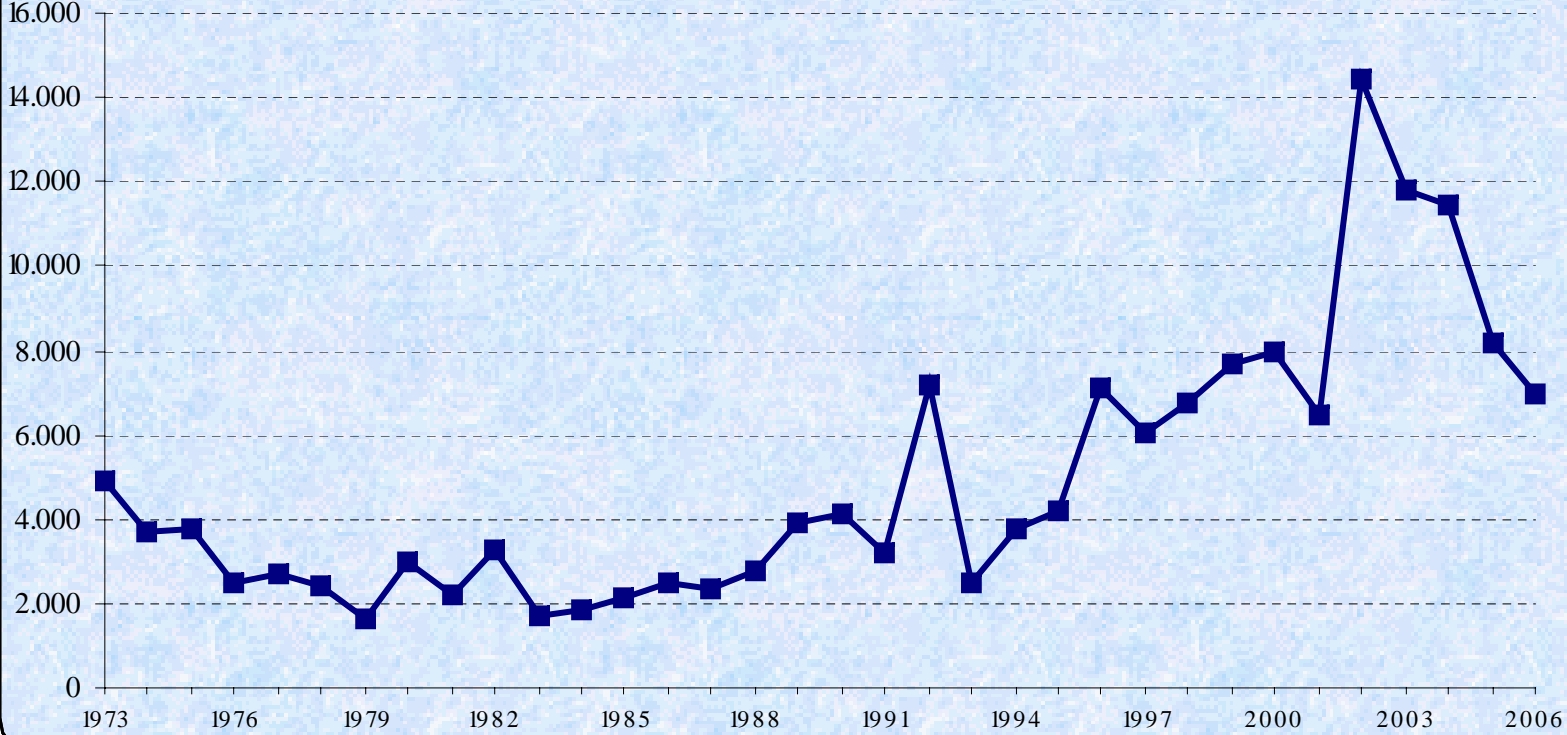

Provincia di Bologna
Saldo migratorio
Anni 1973-2006