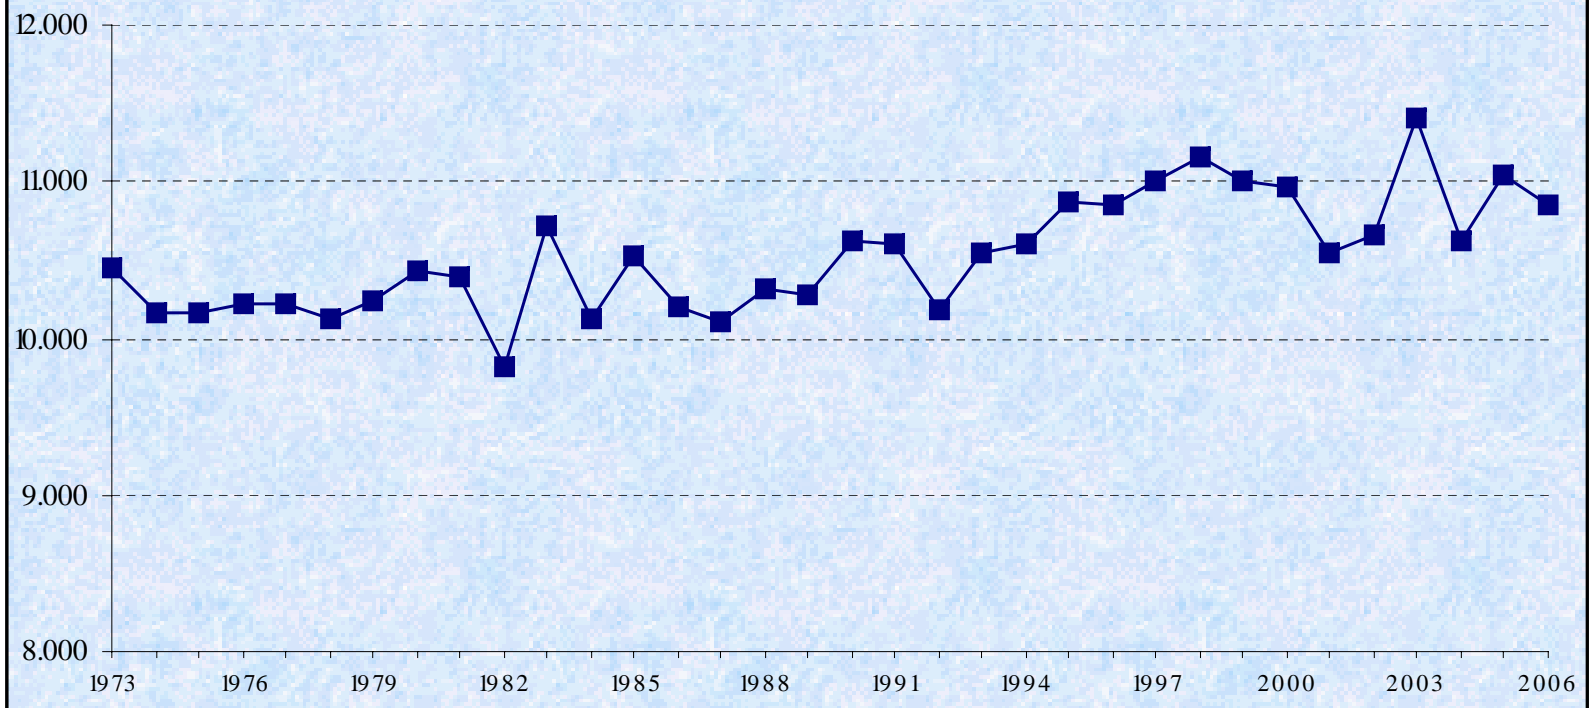

Comune di Bologna
Settore Programmazione, Controlli e Statistica

Tendenze demografiche nella Provincia di Bologna

Settembre 2007

- Al 31 dicembre 2006 si contano 954.682 abitanti **residenti** nell'intero territorio provinciale, un numero in crescita ininterrotta dalla metà degli anni novanta.
- I **nati** nel 2006 sono stati 8.770, un valore considerevole rapportabile a quelli registrati negli anni settanta e da allora mai più raggiunto.
- I **morti**, il cui numero appare sostanzialmente stazionario, sono stati nell'anno poco meno di 11.000.
- Il **saldo naturale** risulta negativo e pari a -2.080 unità, in netto miglioramento rispetto ai livelli minimi segnati negli anni ottanta e novanta.
- Il **saldo migratorio**, ampiamente positivo da lungo periodo, sfiora nel 2006 le 7.000 unità ed è il risultato di circa 42.000 nuove iscrizioni anagrafiche e di 35.000 cancellazioni.
- Il numero di **stranieri** registrati in anagrafe è tuttora crescente e sfiora ormai le 66.000 unità.

Provincia di Bologna
Popolazione residente (in migliaia)
Anni 1973-2006

Provincia di Bologna
Nati
Anni 1973-2006

Provincia di Bologna
Morti
Anni 1973-2006

Provincia di Bologna
Saldo naturale
Anni 1973-2006