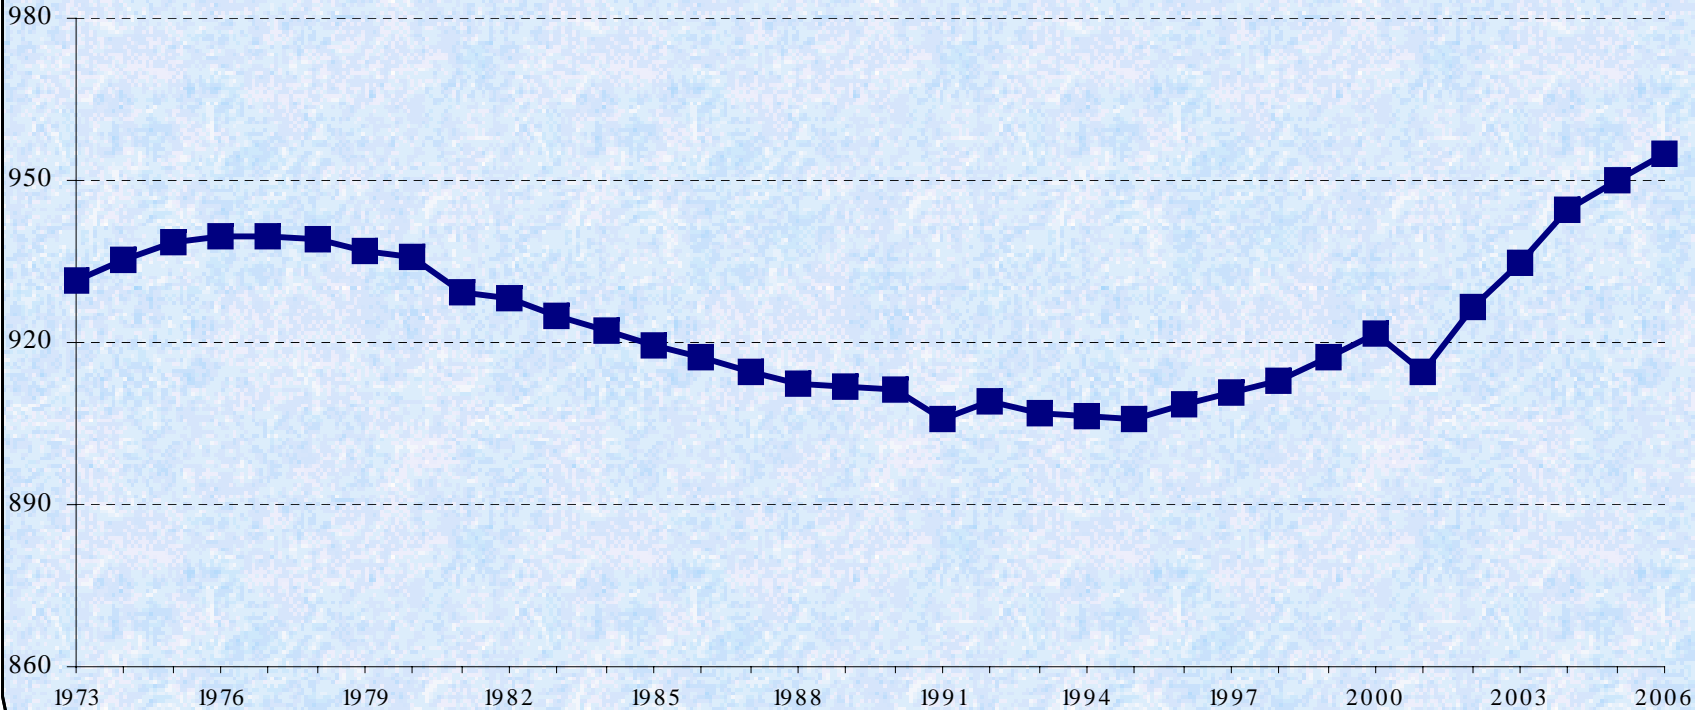

Comune di Bologna
Settore Programmazione, Controlli e Statistica

Tendenze demografiche nella Provincia di Bologna

Settembre 2007

- Al 31 dicembre 2006 si contano 954.682 abitanti **residenti** nell'intero territorio provinciale, un numero in crescita ininterrotta dalla metà degli anni novanta.
- I **nati** nel 2006 sono stati 8.770, un valore considerevole rapportabile a quelli registrati negli anni settanta e da allora mai più raggiunto.
- I **morti**, il cui numero appare sostanzialmente stazionario, sono stati nell'anno poco meno di 11.000.
- Il **saldo naturale** risulta negativo e pari a -2.080 unità, in netto miglioramento rispetto ai livelli minimi segnati negli anni ottanta e novanta.
- Il **saldo migratorio**, ampiamente positivo da lungo periodo, sfiora nel 2006 le 7.000 unità ed è il risultato di circa 42.000 nuove iscrizioni anagrafiche e di 35.000 cancellazioni.
- Il numero di **stranieri** registrati in anagrafe è tuttora crescente e sfiora ormai le 66.000 unità.

Provincia di Bologna
Popolazione residente (in migliaia)
Anni 1973-2006

Provincia di Bologna
Nati
Anni 1973-2006

Provincia di Bologna
Morti
Anni 1973-2006

Provincia di Bologna
Saldo naturale
Anni 1973-2006