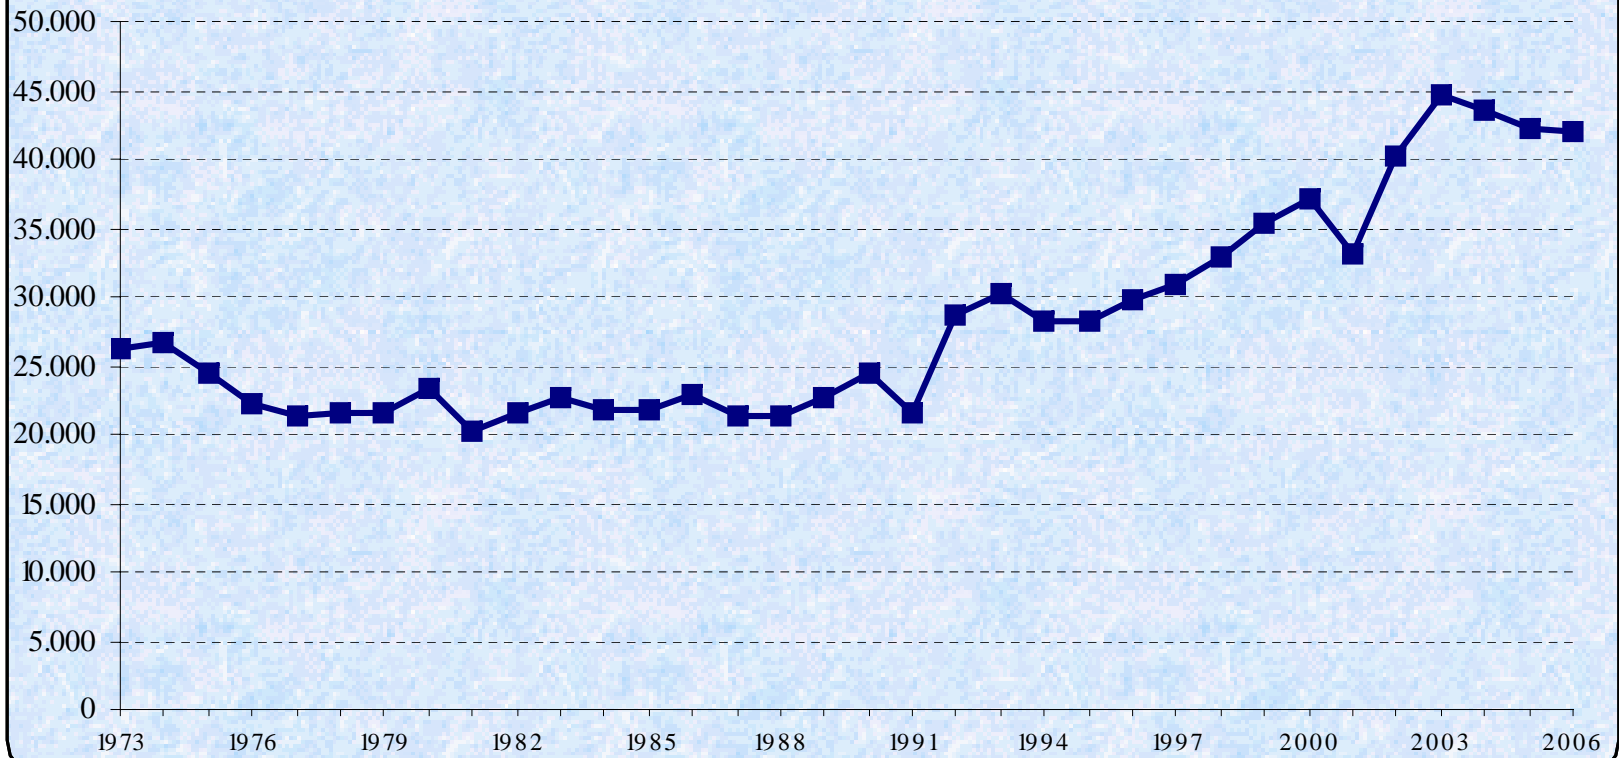

Provincia di Bologna
Iscritti all'anagrafe
Anni 1973-2006